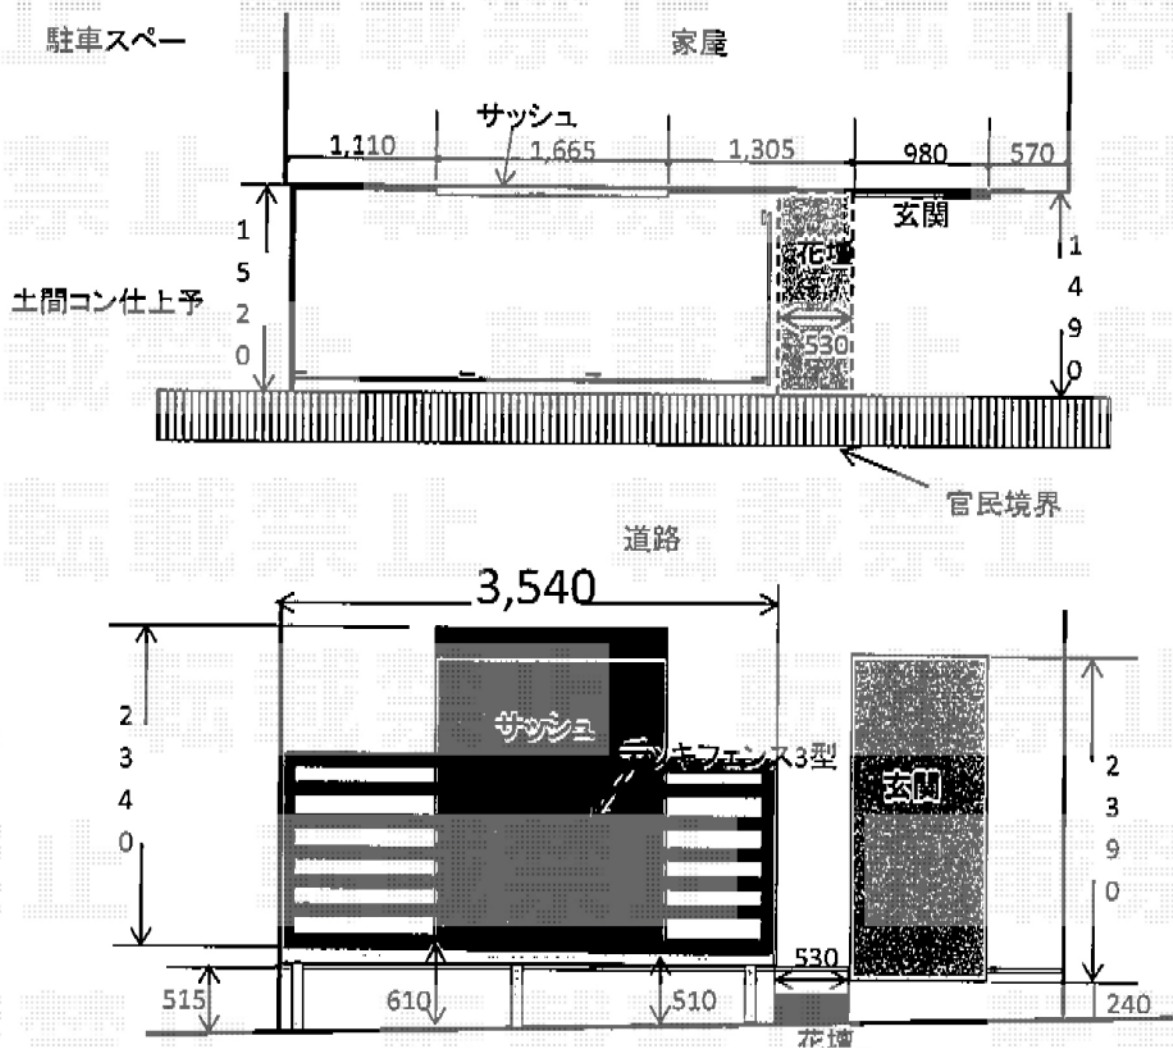

リウッドデッキ 200

YKK AP リウッドデッキ 200

間口=2.0間 (3,651mm)

出幅=5尺 (1,520mm)

色：ナチュラルブラウン

床板：縦貼り

束柱：Hタイプ (550~700mm) (色：プラチナステン)

YKK AP リウッドデッキフェンス3型<横スリット>

本体1枚 (W×H) =12用 T140 (1,263×1,325mm) ×3枚・10用 T140 (1,063×1,325mm) ×1枚

中柱(端柱)：T140×4本

90度専用角柱：T140×1本

中柱(端柱)用控え金具：T140用×4

デッキ材補強材(先付用)：4セット

色：ナチュラルブラウン

担当者

伏見