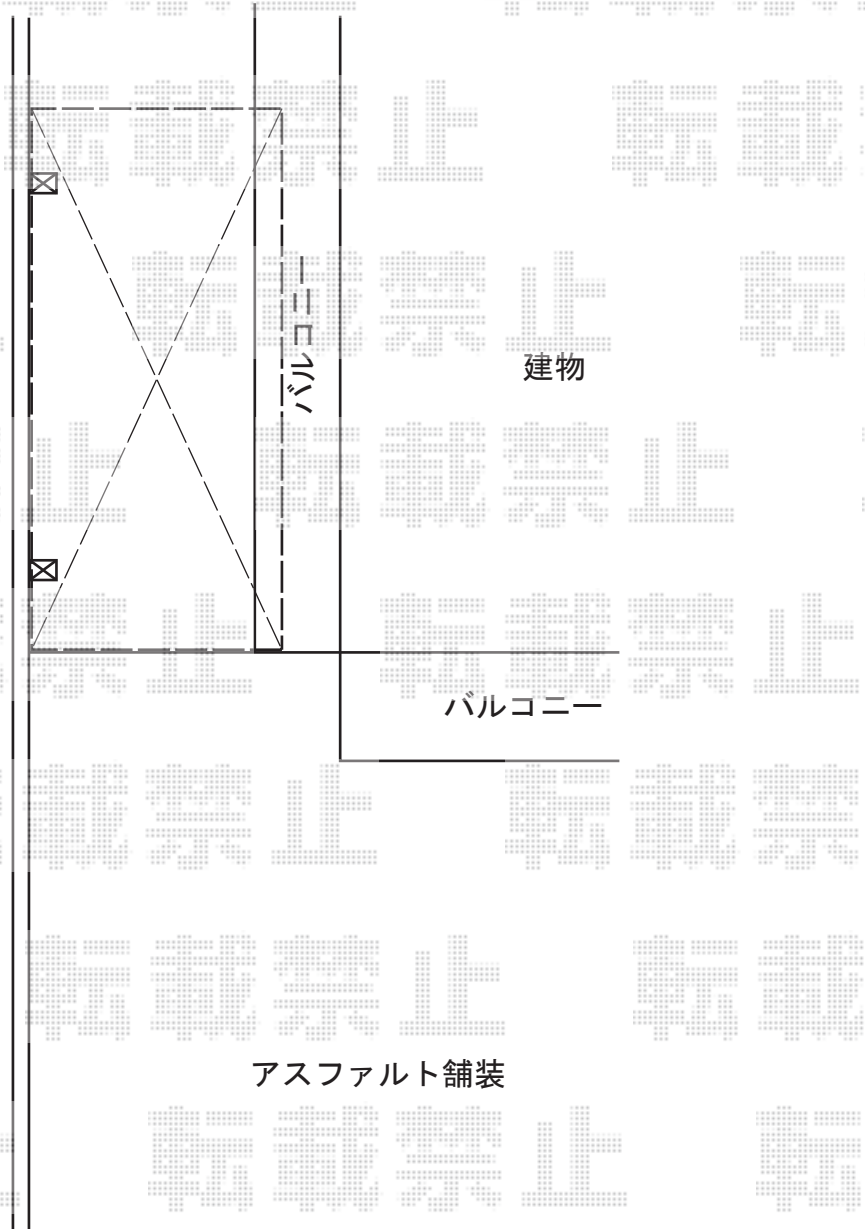

カーブポートシグマIII ミニ 積雪～20cm対応

トステム カーブポートシグマIII ミニ 積雪～20cm対応
幅= 2,101mm
奥行= 4,980mm
色： シャイングレー
屋根材： ポリカーボネート（ブルースモーク）
柱仕様： 標準柱仕様（有効高 約1,800mm）

担当者

谷岡