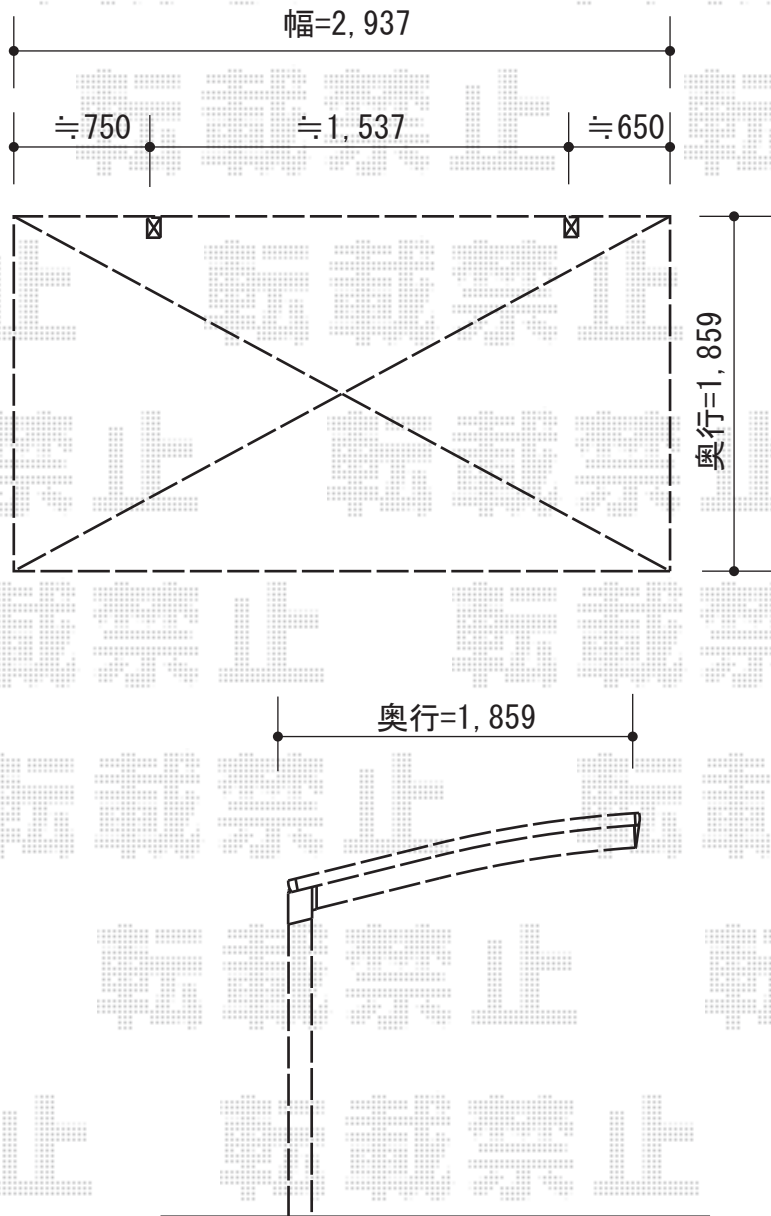

# サイクルポート 施工概略図

三協アルミ マイリッシュ 前上がり 積雪~20cm対応  
幅= 1,859mm  
奥行= 2,937mm  
色：アーバングレー  
屋根材：ポリカーボネート（かすみ）  
柱仕様：標準柱仕様（有効高約2,200mm）

施工前に高さと取り付け位置を再確認致します

担当者

谷岡