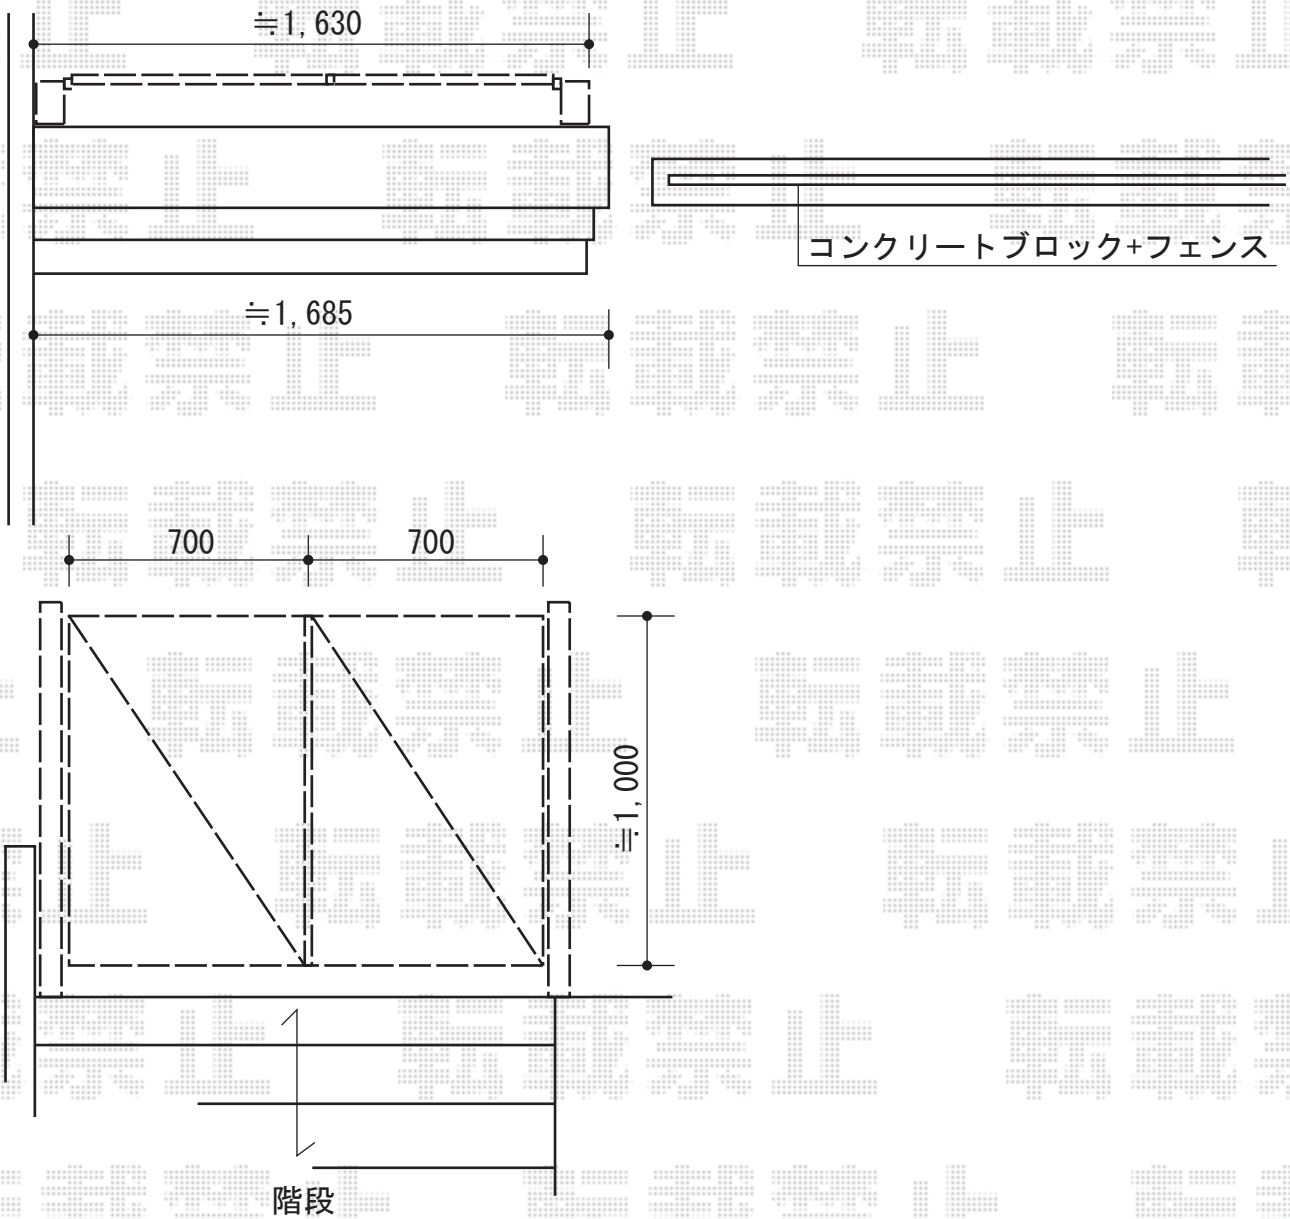

プリレオR8型門扉 施工概略図

TOEX プリレオR8型門扉 両開き 柱使用
扉1枚 (W×H) = (700・700mm × 1,000mm)
色 : シャイングレー
錠 : シリンダーRD錠
開き : 内開き

担当者

松保