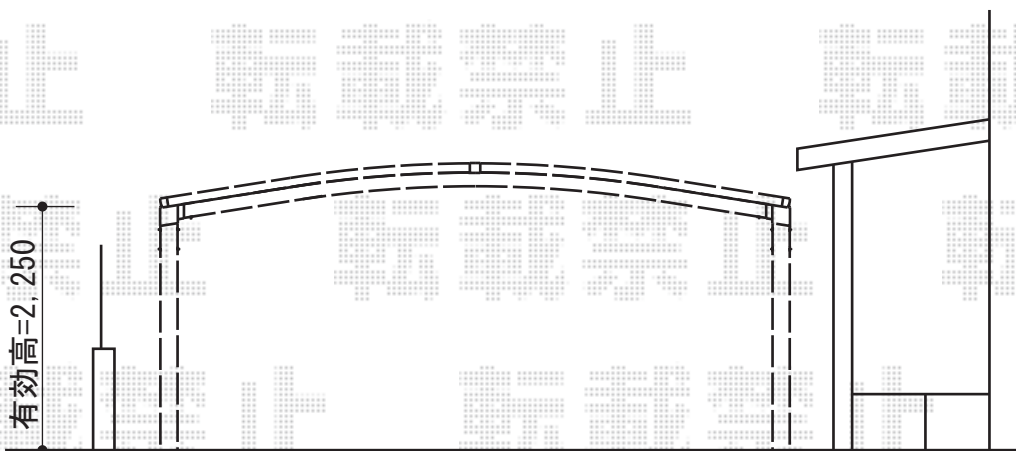

カーポート 施工概略図

Value Select プレシオスポート ワイド 積雪~20cm対応
幅= 5,392mm
奥行= 5,052mm
色： ノーブルステン
屋根材： 熱線遮断ポリカーボネート（スカイブルーマット調）
柱仕様： ハイルーフ柱仕様（有効高 約2,250mm）

担当者

栢田