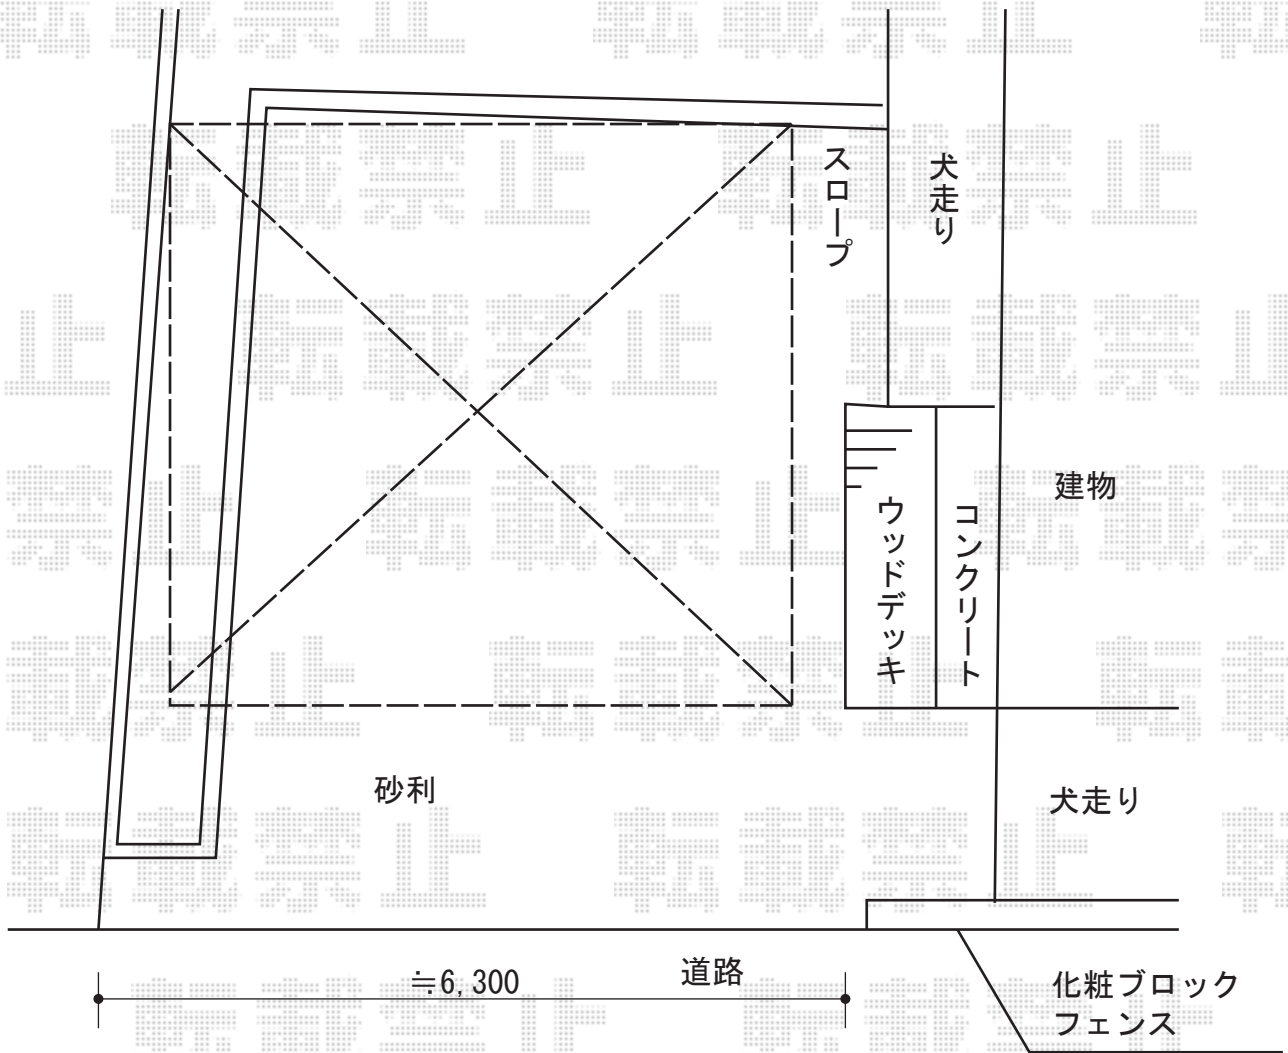

カーポート 施工概略図

Value Select プレシオスポート ワイド 積雪~20cm対応
幅= 5,392mm
奥行= 5,052mm
色： ノーブルステン
屋根材： 熱線遮断ポリカーボネート（スカイブルーマット調）
柱仕様： ハイルーフ柱仕様（有効高 約2,250mm）

担当者

栢田