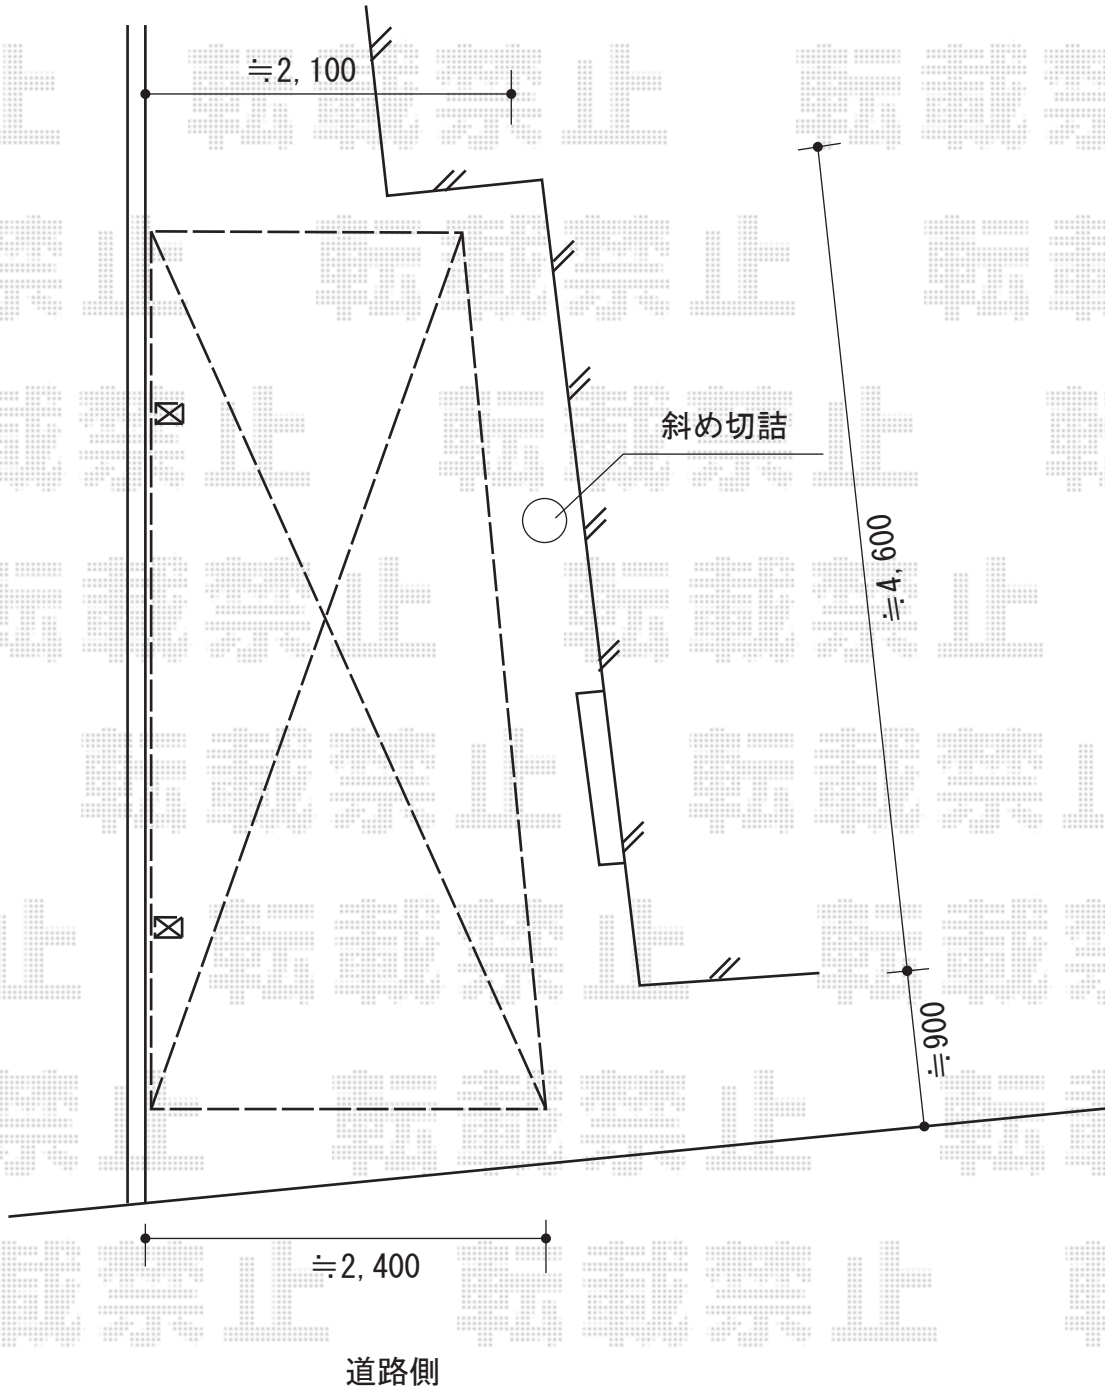

# カーポート 施工概略図

YKK AP エフルージュグラン 積雪～20cm対応  
幅=2,423mm  
奥行=5,052mm  
色：プラチナステン  
屋根材：ポリカーボネート（トーマイマット）  
柱仕様：ハイルーフ柱仕様（有効高 約2,350mm）

担当者

進藤