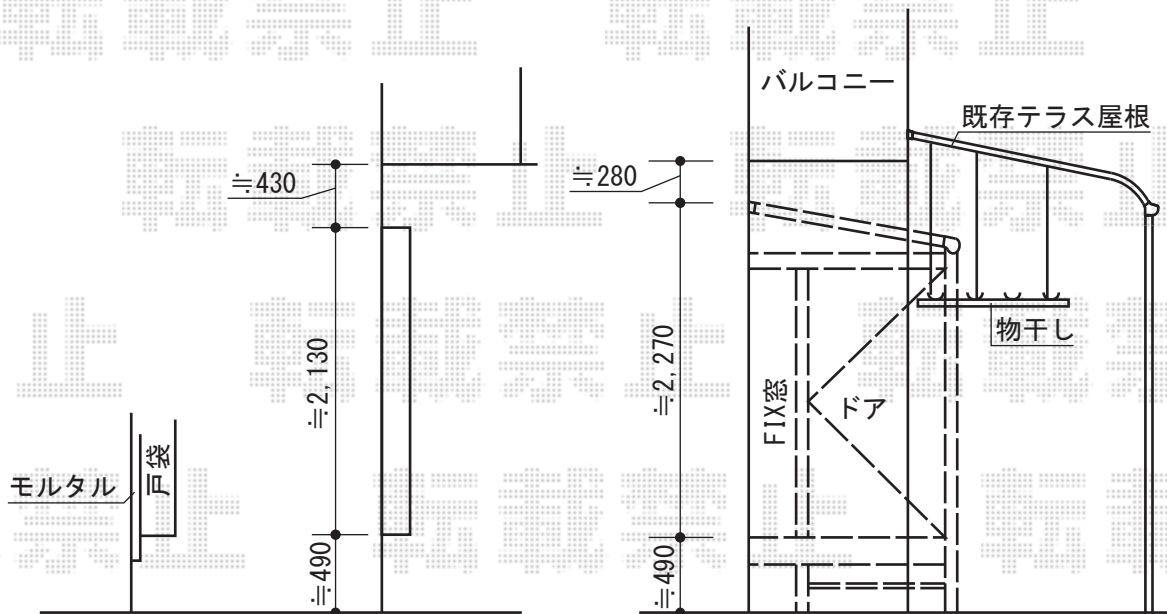

テラス囲い 施工概略図

トステム ほせるんですII F型 床納まり 積雪~20cm対応 片袖納まり仕様
 寸法= 間口 関東3.5間 (6,370mm) × 出幅 4尺 (1,185mm)
 正面ユニット： テラス (8枚建) *網戸付き
 側面ユニット： 外観左 ドア (2枚建) /外観右 FIX
 色： オータムブラウン
 屋根材： ポリカーボネート (クリアマット/すりガラス調)
 床材： 塩ビデッキボード (グレー)
 オプション： 吊り下げ物干し ワイド 2本入/ステップ1段
 追加部材： ビード・グレチャン