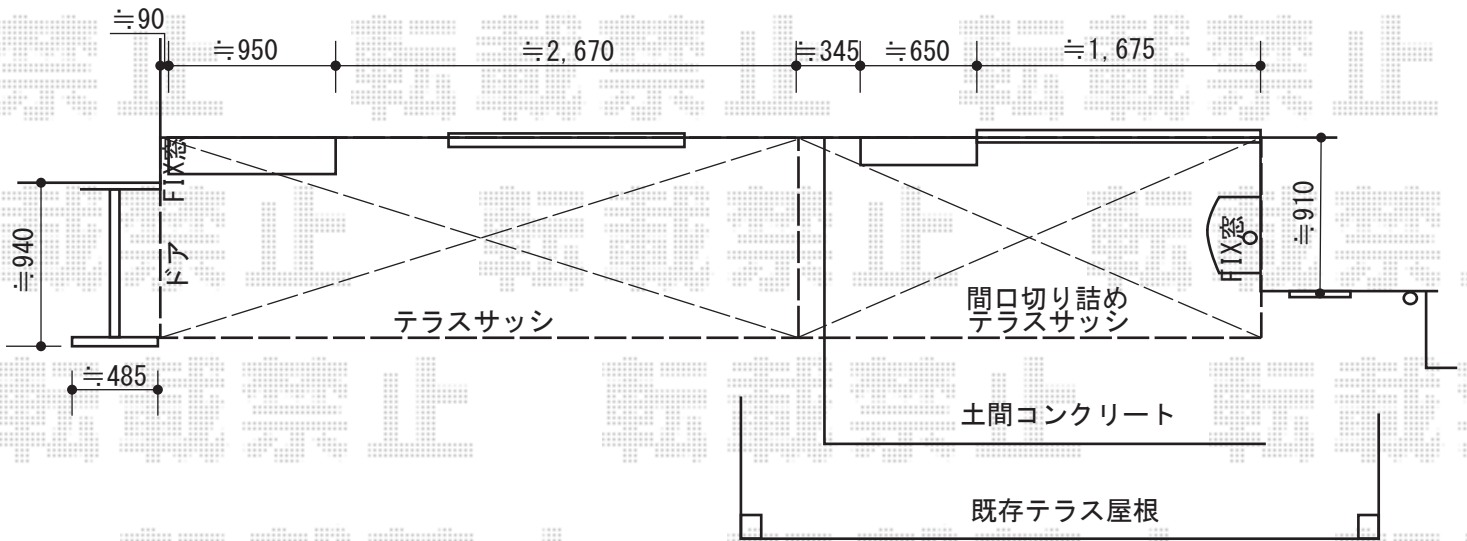

テラス囲い 施工概略図

トステム ほせるんですII F型 床納まり 積雪~20cm対応 片袖納まり仕様
 寸法= 間口 関東3.5間 (6,370mm) × 出幅 4尺 (1,185mm)
 正面ユニット： テラス (8枚建) *網戸付き
 側面ユニット： 外観左 ドア (2枚建) /外観右 FIX
 色： オータムブラウン
 屋根材： ポリカーボネート (クリアマット/すりガラス調)
 床材： 塩ビデッキボード (グレー)
 オプション： 吊り下げ物干し ワイド 2本入/ステップ1段
 追加部材： ビード・グレチャン