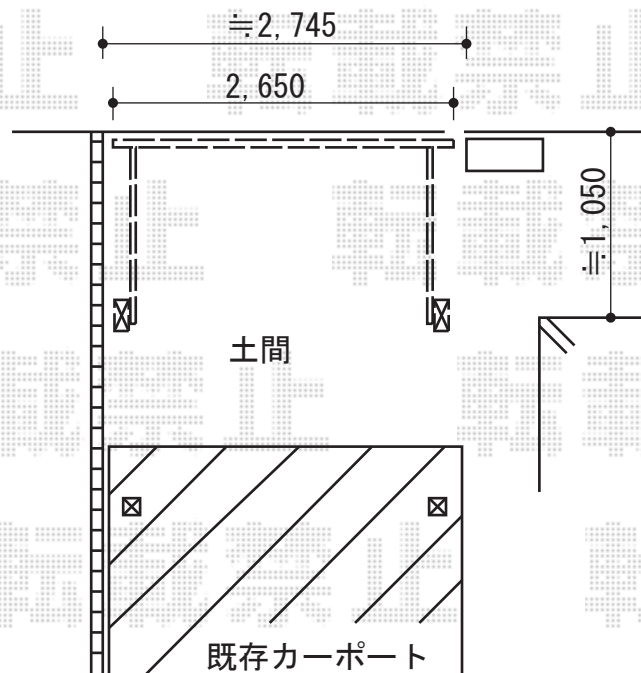

カーゲート 施工概略図

TOEX オーバードアS2型 電動式 27-12
本体 (W×H) = (2,650mm×1,200mm)
色： アイボリーホワイト
柱仕様： 標準柱仕様 (有効通過高1,850mm)
駆動： 1モーター外観左側駆動/AC100V結線用柱仕様
リモコン： 標準1個入
オプション： リモコン送信器PDC-3型 (追加用)

担当者

塩崎