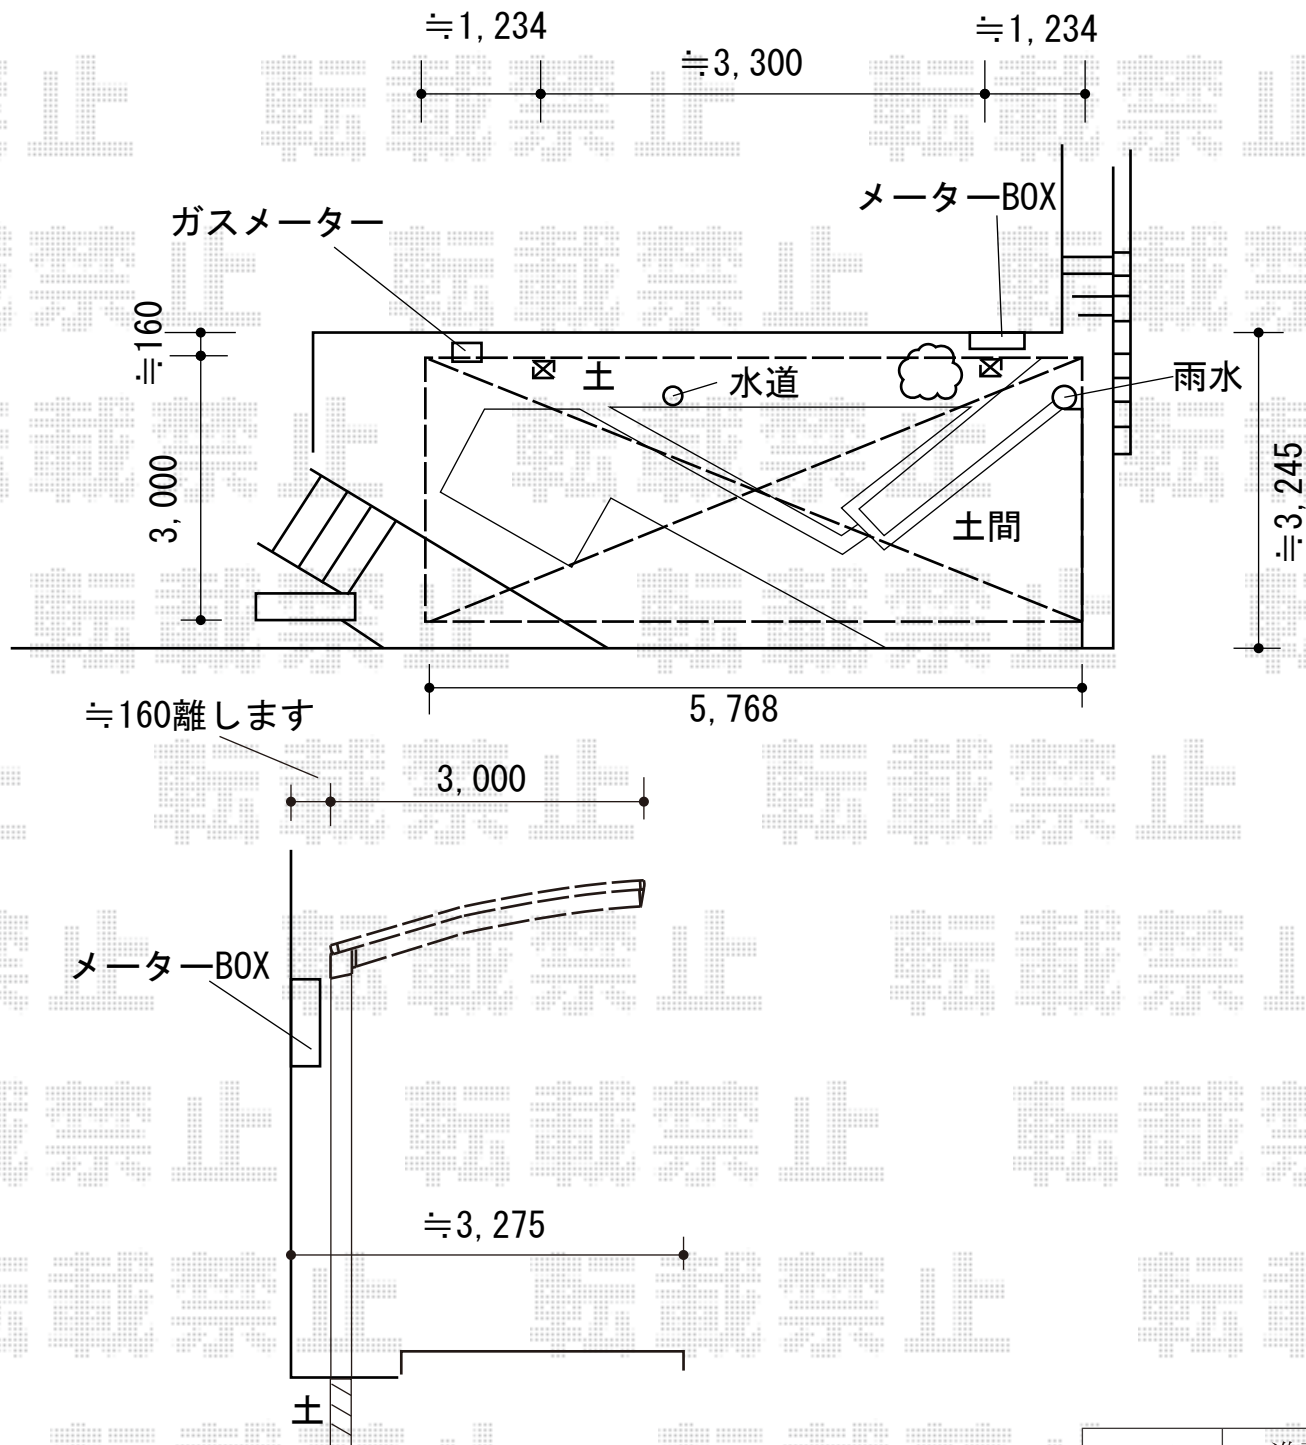

カーポート 施工概略図

YKK AP レイナポートグラン 積雪～20cm対応  
 幅= 3,000mm  
 奥行= 5,768mm  
 色: ブラウン  
 屋根材: ポリカーボネート (スモークブラウン)  
 柱仕様: ハイルフ柱仕様 (有効高 約2,350mm)

担当者

進藤