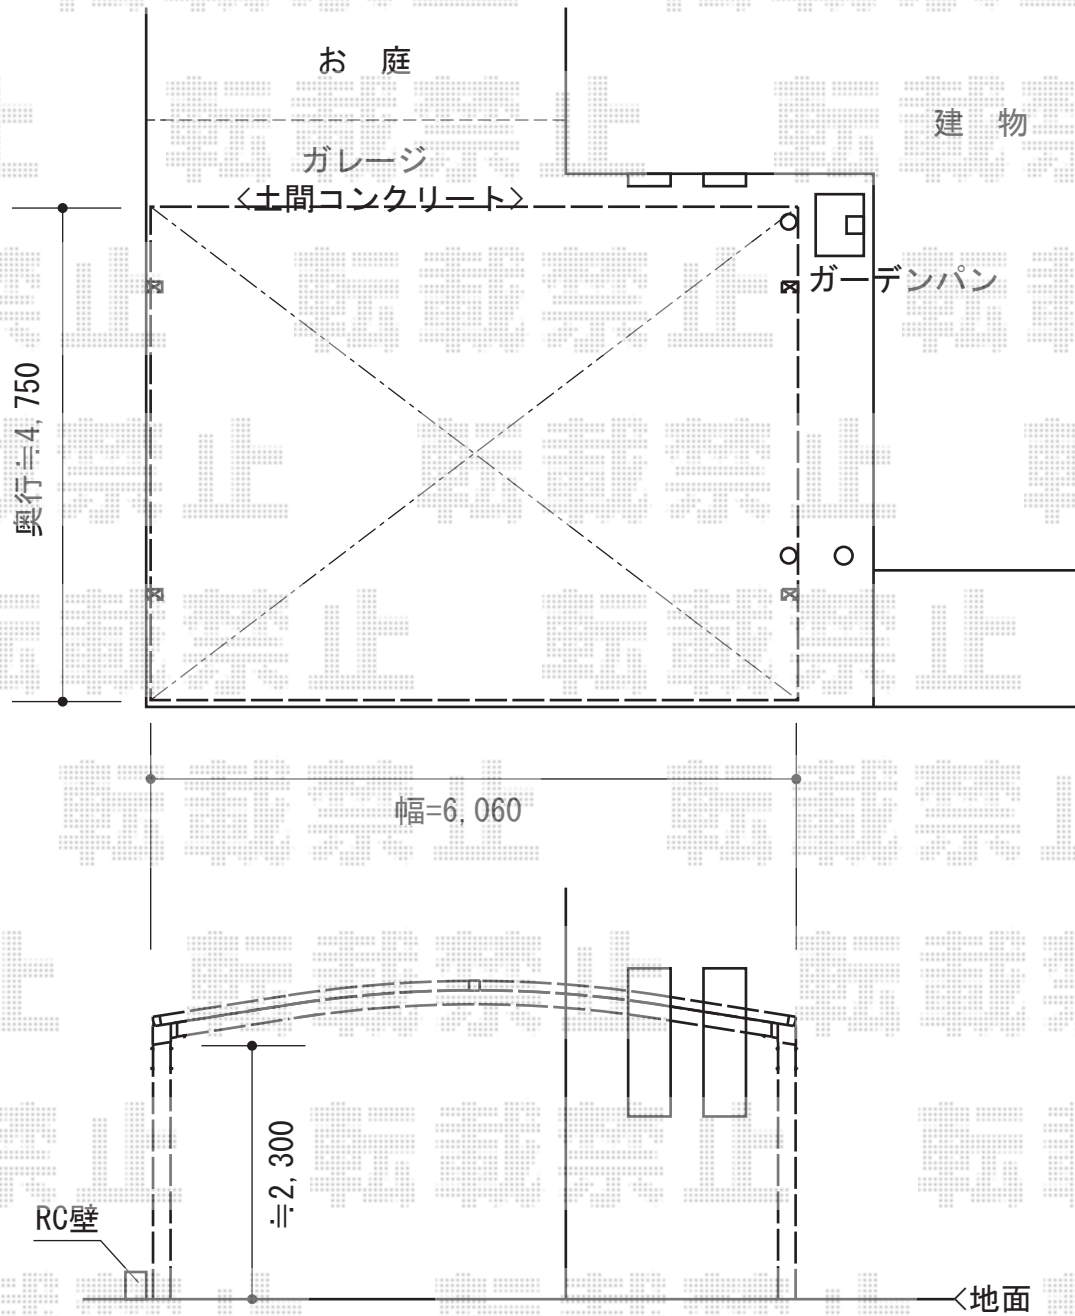

# カーポート 施工概略図

トステム カーブポートシグマIII ワイド 積雪~20cm対応  
幅= 6,060mm  
奥行= 4,980mm  
色： シャイングレー  
屋根材： ポリカーボネート（ブルースモーク）  
柱仕様： ロング柱23仕様（有効高 約2,300mm）

担当者

栢田