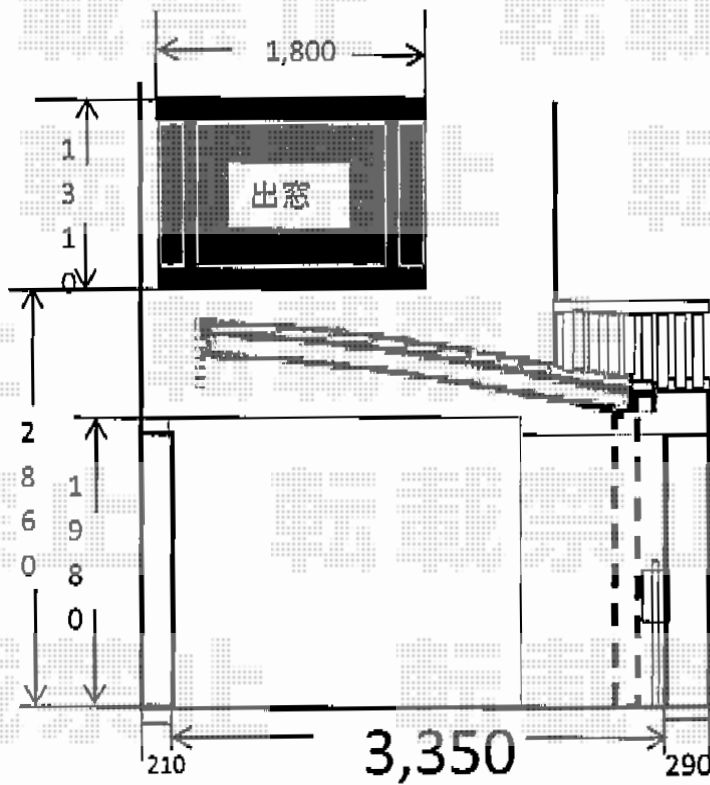

カーポート 施工概略図

YKK AP レイナポートグラン 積雪～20cm対応
 幅= 3,000mm
 奥行= 5,052mm
 色： ホワイト
 屋根材： 熱線遮断ポリカーボネート(トーマイマット)
 柱仕様： 標準柱仕様(有効高 約2,000mm)

担当者

栢田