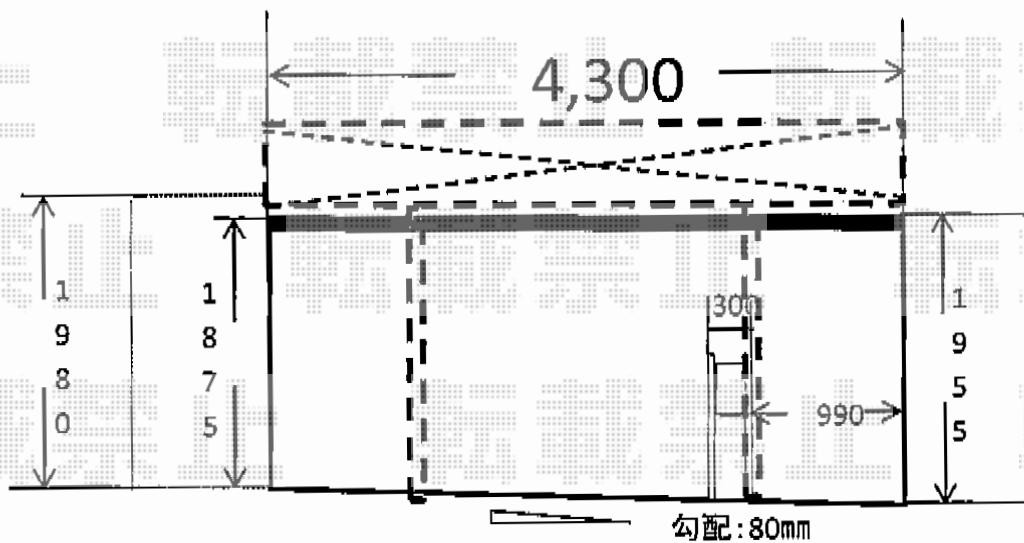

カーポート 施工概略図

YKK AP レイナポートグラン 積雪～20cm対応
 幅= 3,000mm
 奥行= 5,052mm
 色： ホワイト
 屋根材： 熱線遮断ポリカーボネート(トーマイマット)
 柱仕様： 標準柱仕様(有効高 約2,000mm)

担当者

栢田