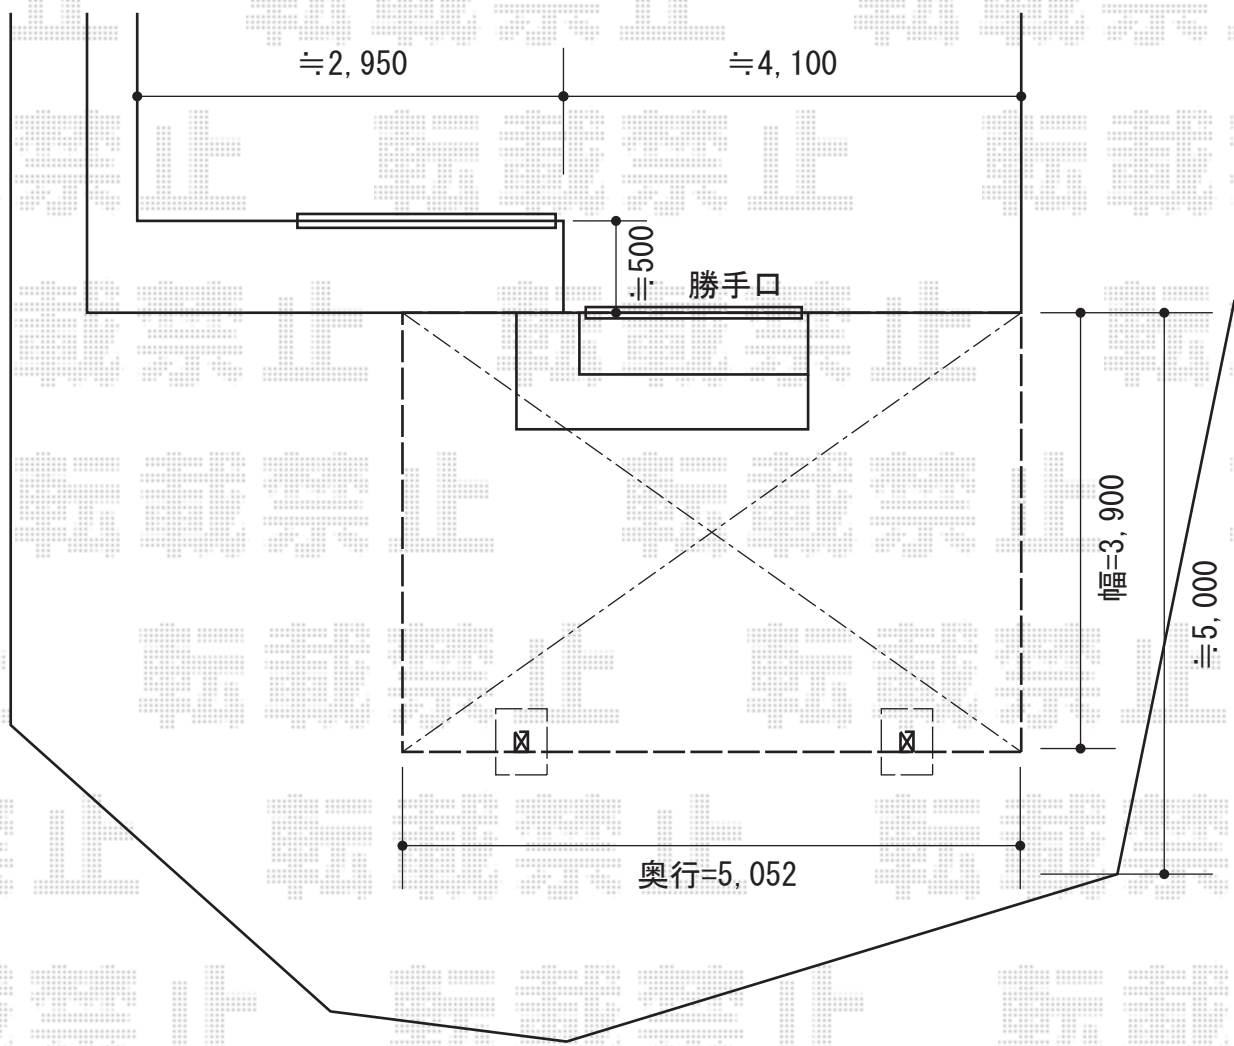

カーポート 施工概略図

YKK AP レイナベーカポートグラン 積雪~20cm対応
幅= 3,900mm
奥行= 5,052mm
色: ブラウン
屋根材: ポリカーボネート(スモークブラウン)
柱仕様: ハイルフ柱仕様(有効高約2,500mm)

担当者	栢田
-----	----