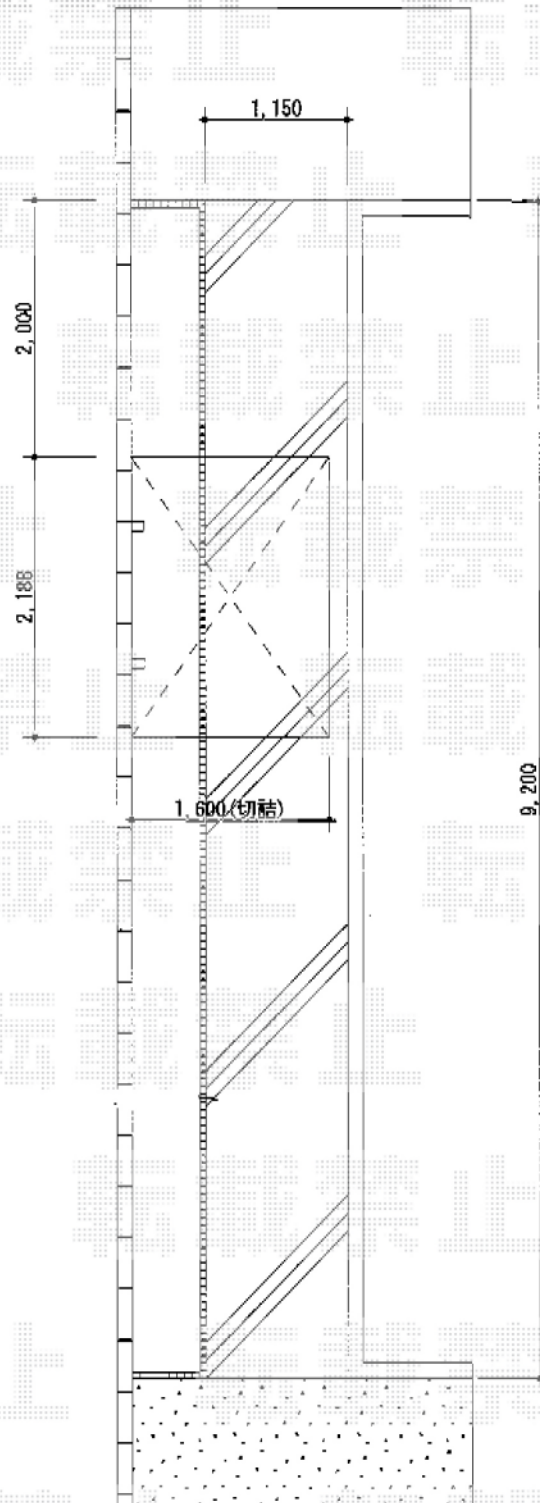

レイナポートグランミニ 積雪～20cm対応

YKK AP レイナポートグランミニ 積雪～20cm対応
幅=2,100mm
奥行=2,188mm
色：ブラウン
屋根材：ポリカーボネート（スモークブラウン）
柱仕様：ハイLOOP柱仕様（有効高 約2,355mm）

担当者

栢田