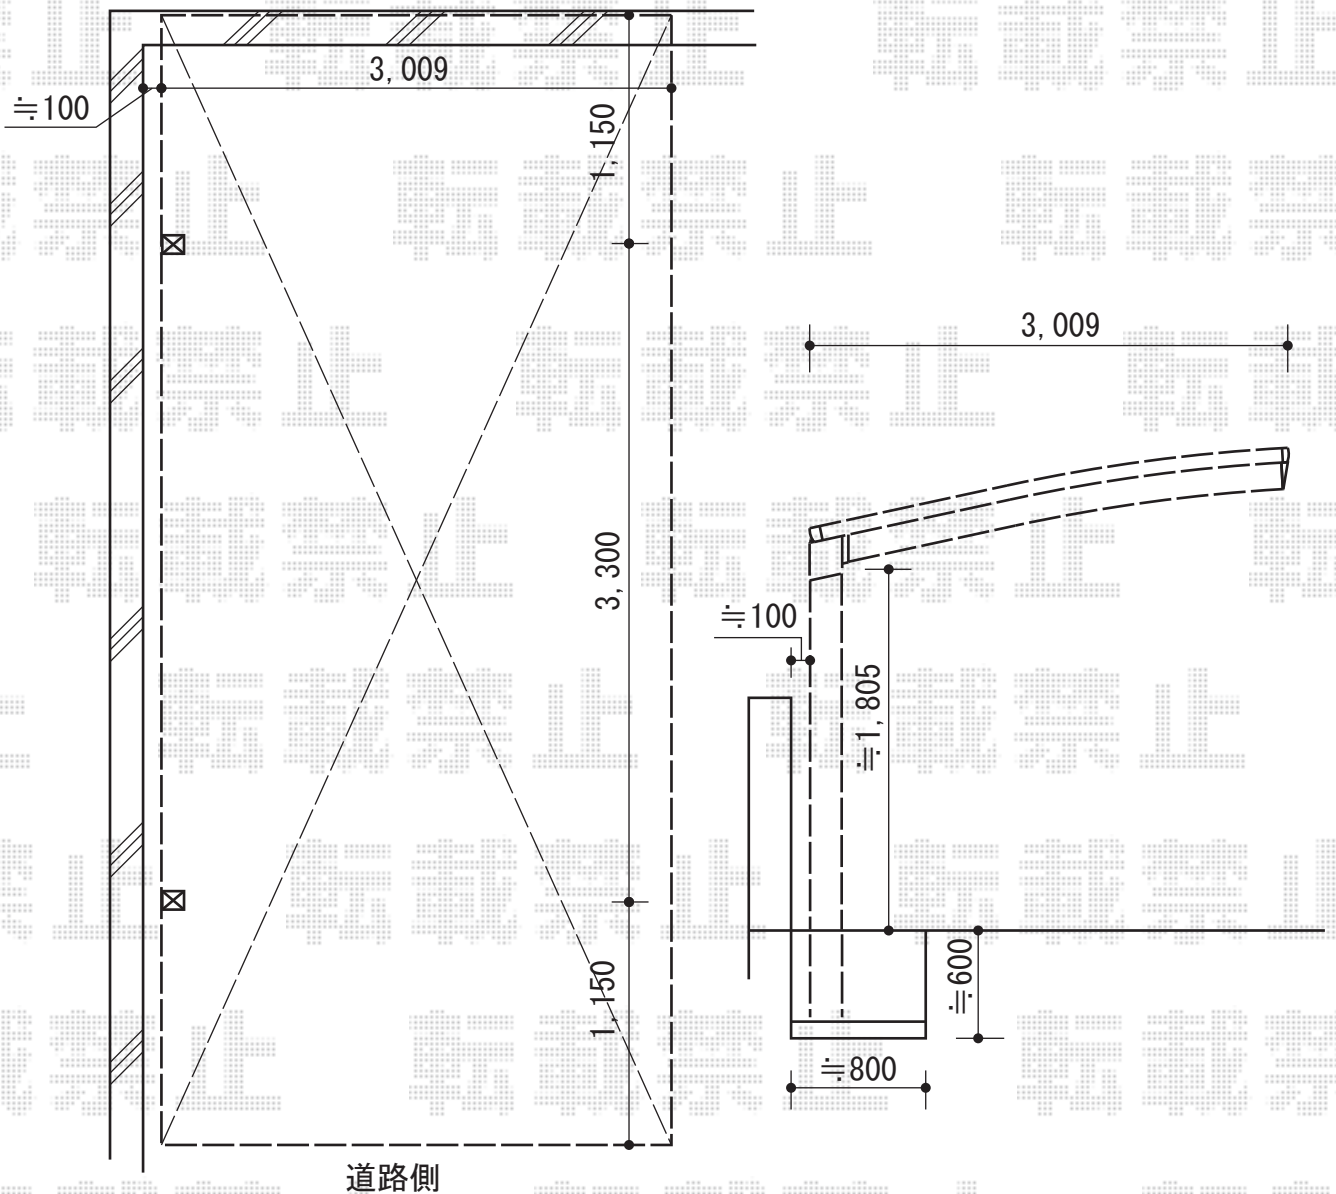

カーポート 施工概略図

トステム レグナスポートシグマIII 積雪~20cm対応
幅= 3,009mm
奥行= 5,600mm
色: オータムブラウン
屋根材: 熱線吸収ポリカーボネート (ライトブルーマット調)
柱仕様: 標準柱仕様 (有効高 約1,800mm)

担当者

竹下