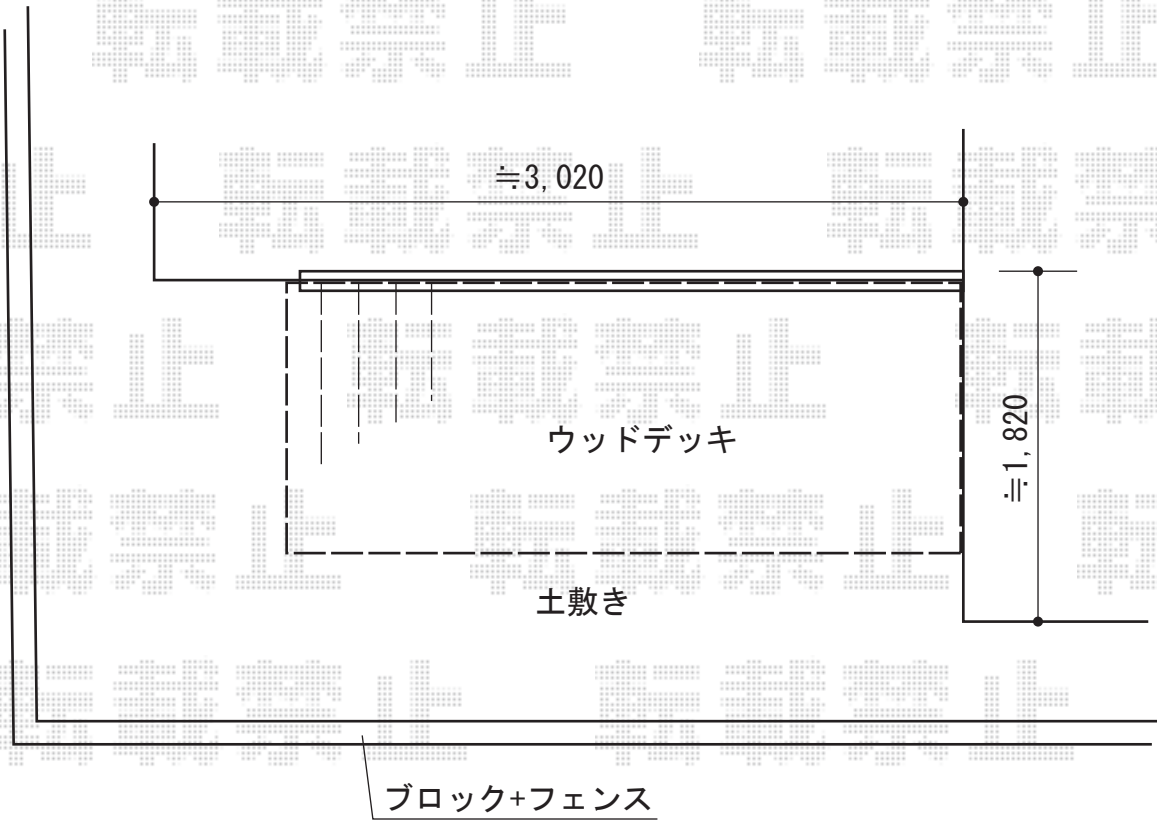

ウッドデッキ 施工概略図

YKK AP リウッドデッキ 200
間口= 2,651mm
出幅= 1,520mm
色： ナチュラルブラウン
床板： 縦貼り
幕板： 標準幕板
束柱： Tタイプ(400~550mm) (色： カームブラック)

担当者

伏見