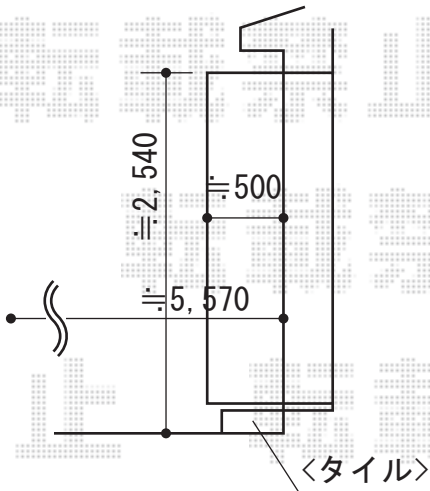

カーポート 施工概略図

トステム カーブポートシグマIII ワイド 積雪～20cm対応
 幅= 5,443mm
 奥行= 4,980mm
 色： シャイングレー
 屋根材： ガリレポリカ（クリアマット・すりガラス調）
 柱仕様： ロング柱23仕様（有効高 約2,300mm）

担当者	栞田
-----	----