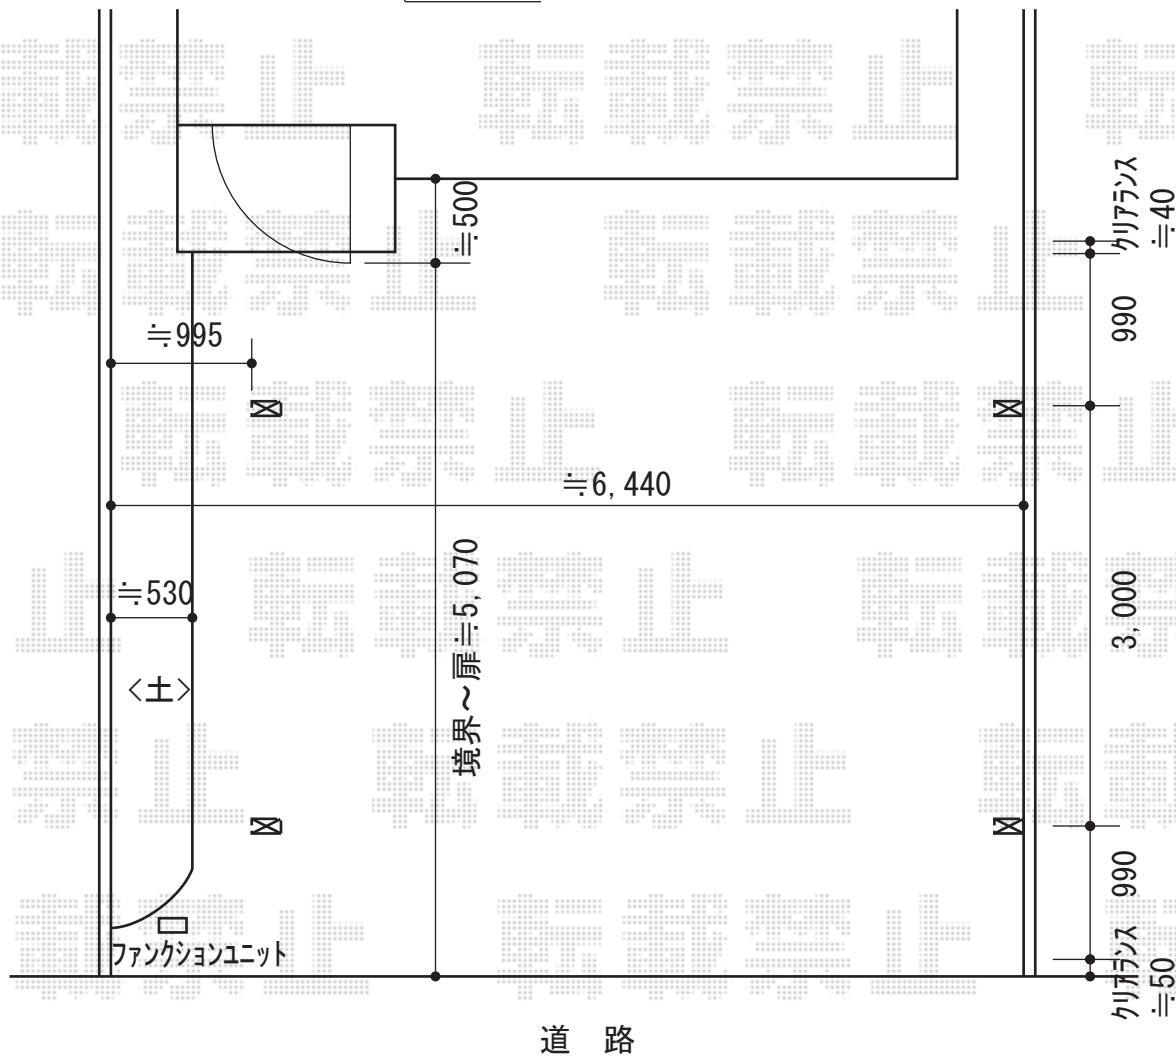

カーポート 施工概略図

トステム カーブポートシグマIII ワイド 積雪～20cm対応
 幅= 5,443mm
 奥行= 4,980mm
 色： シャイングレー
 屋根材： ガリレポリカ（クリアマット・すりガラス調）
 柱仕様： ロング柱23仕様（有効高 約2,300mm）

担当者	栞田
-----	----