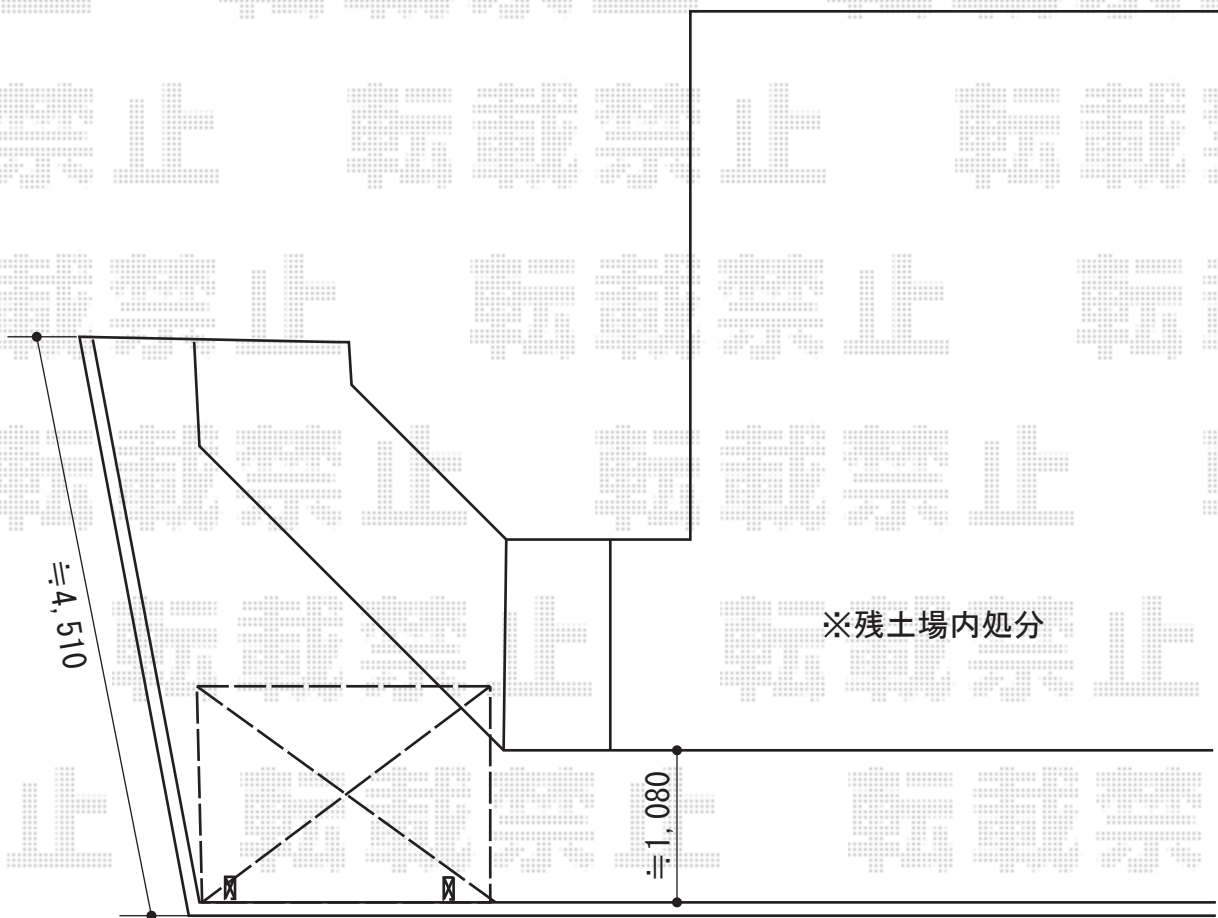

# サイクルポート 施工概略図

Value Select プレシオスポーツ ミニ 積雪～20cm対応  
幅= 2,100mm  
奥行= 2,188mm  
色： チャコールブラック  
屋根材： ポリカーボネート（スカイブルー）  
柱仕様： 標準柱仕様（有効高 約1,814mm）

担当者

谷岡