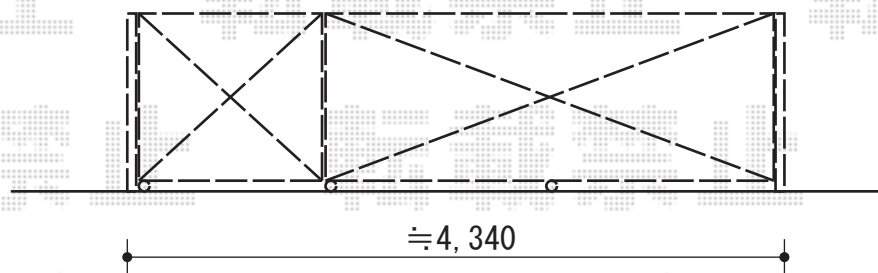

トリップゲート ペットガード型 ノンレール 片開き親子 45D0 (12S+33T) 施工概略図

Value Select トリップゲート ペットガード型 ノンレール 片開き親子 45D0 (12S+33T)

開口幅= 4,393mm

全幅= 4,493mm

たたみ幅= 908mm

高さ= 1,200mm

色：ブラック

キャスター数： 3箇所

落棒数： 3本

担当者

中森