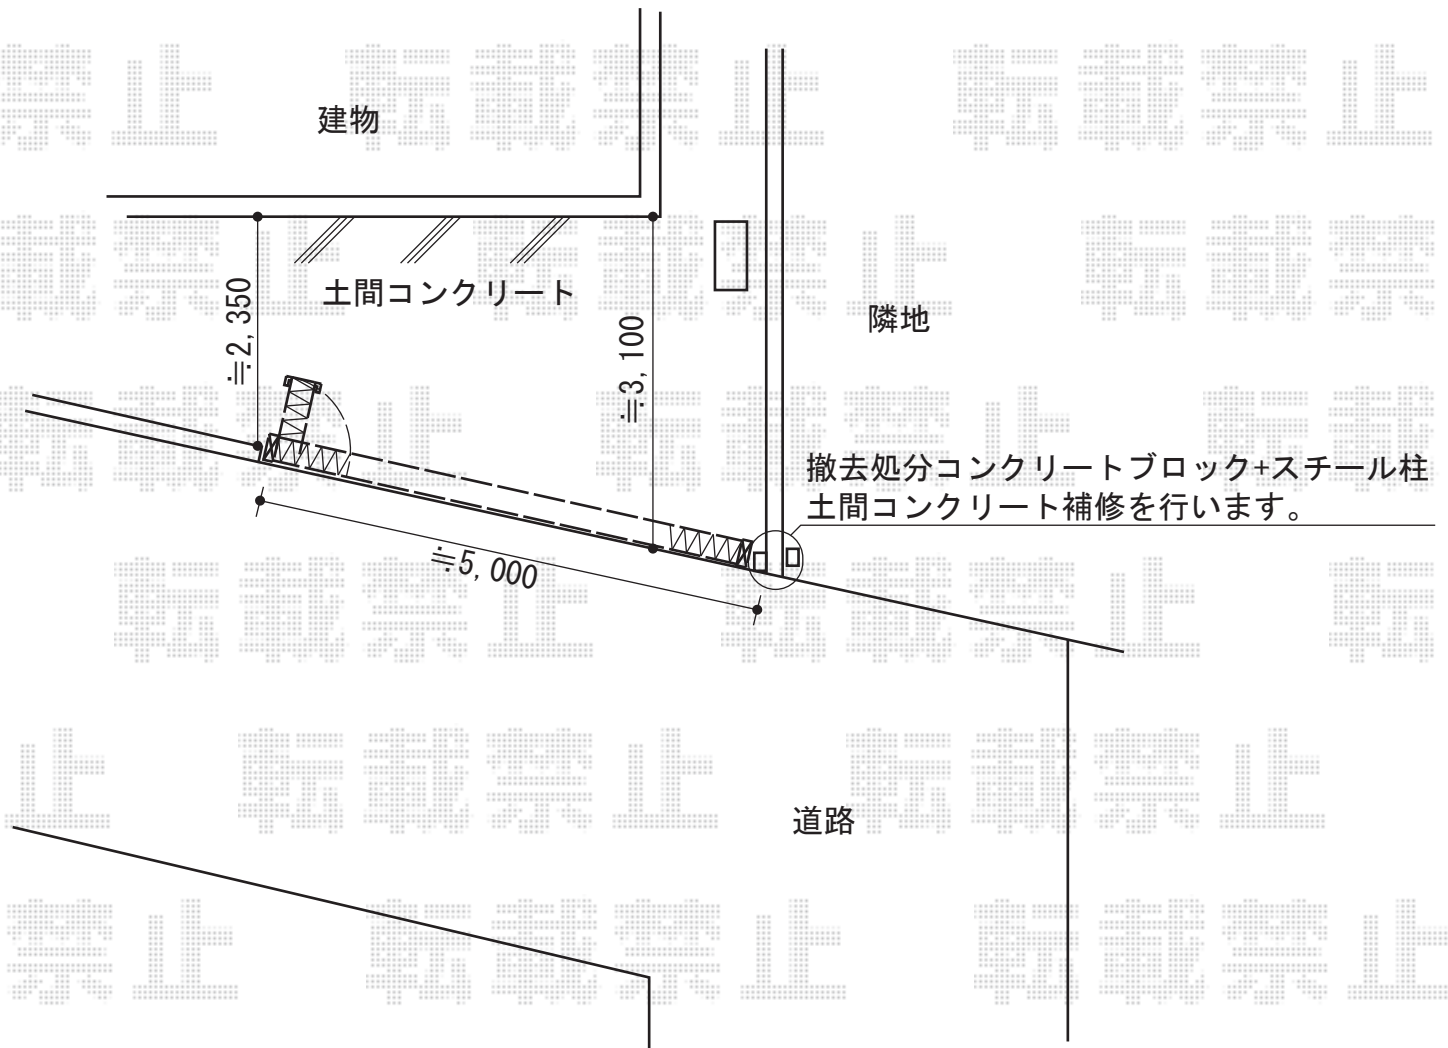

トリップゲート RB型 ノンレール 片開き 49S 施工概略図

Value Select トリップゲート RB型 ノンレール 片開き 49S

開口幅= 4,881mm

全幅= 4,981mm

たたみ幅= 532.5mm

高さ= 1,200mm

色： ダークブロンズ

キャスター数： 3箇所

落棒数： 2本

担当者

高橋