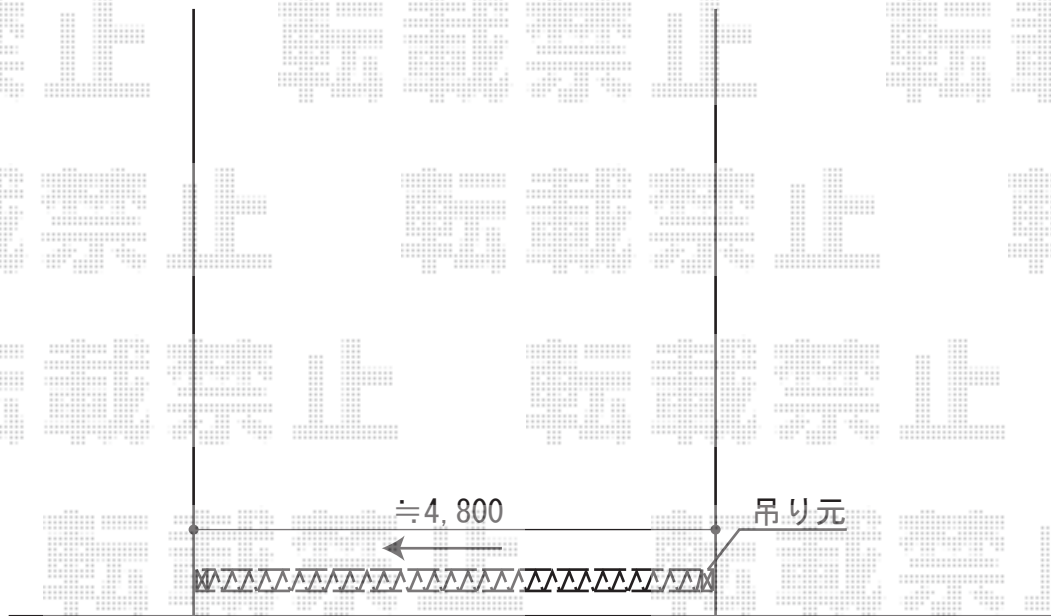

アルシャインII M型 Aタイプ ノンレール 片開き 510S 施工概略図

TOEX アルシャインII M型 Aタイプ ノンレール 片開き 510S

開口幅= 4,892mm

全幅= 5,008mm

たたみ幅= 735mm

高さ= 1,250mm

色： ブロンズ

キャスター数： 3箇所

落棒数： 3本

担当者

中森