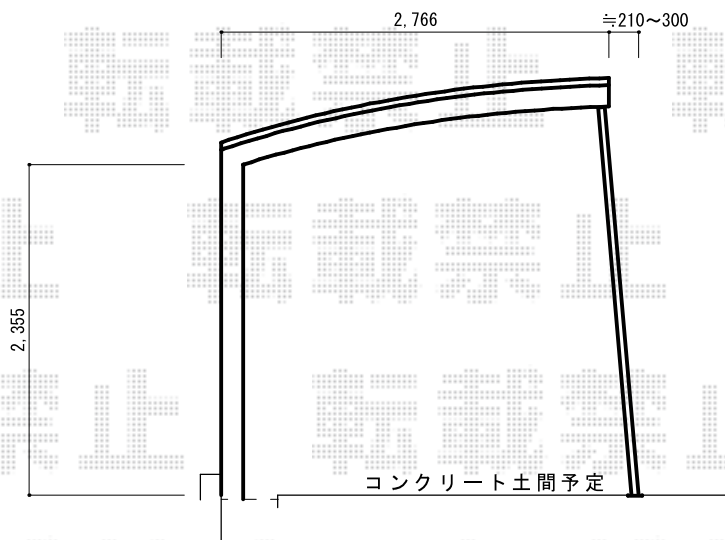

カーポート 施工概略図

YKK AP レイナポートグラン 積雪~20cm対応
 幅=2,700mm
 奥行=5,052mm
 色：プラチナステン
 屋根材：ポリカーボネート（トーマイマット）
 柱仕様：ハイルーフ柱仕様（有効高 約2,350mm）

YKK AP 着脱式サポート 標準 2本入
 色：プラチナステン

担当者

伏見