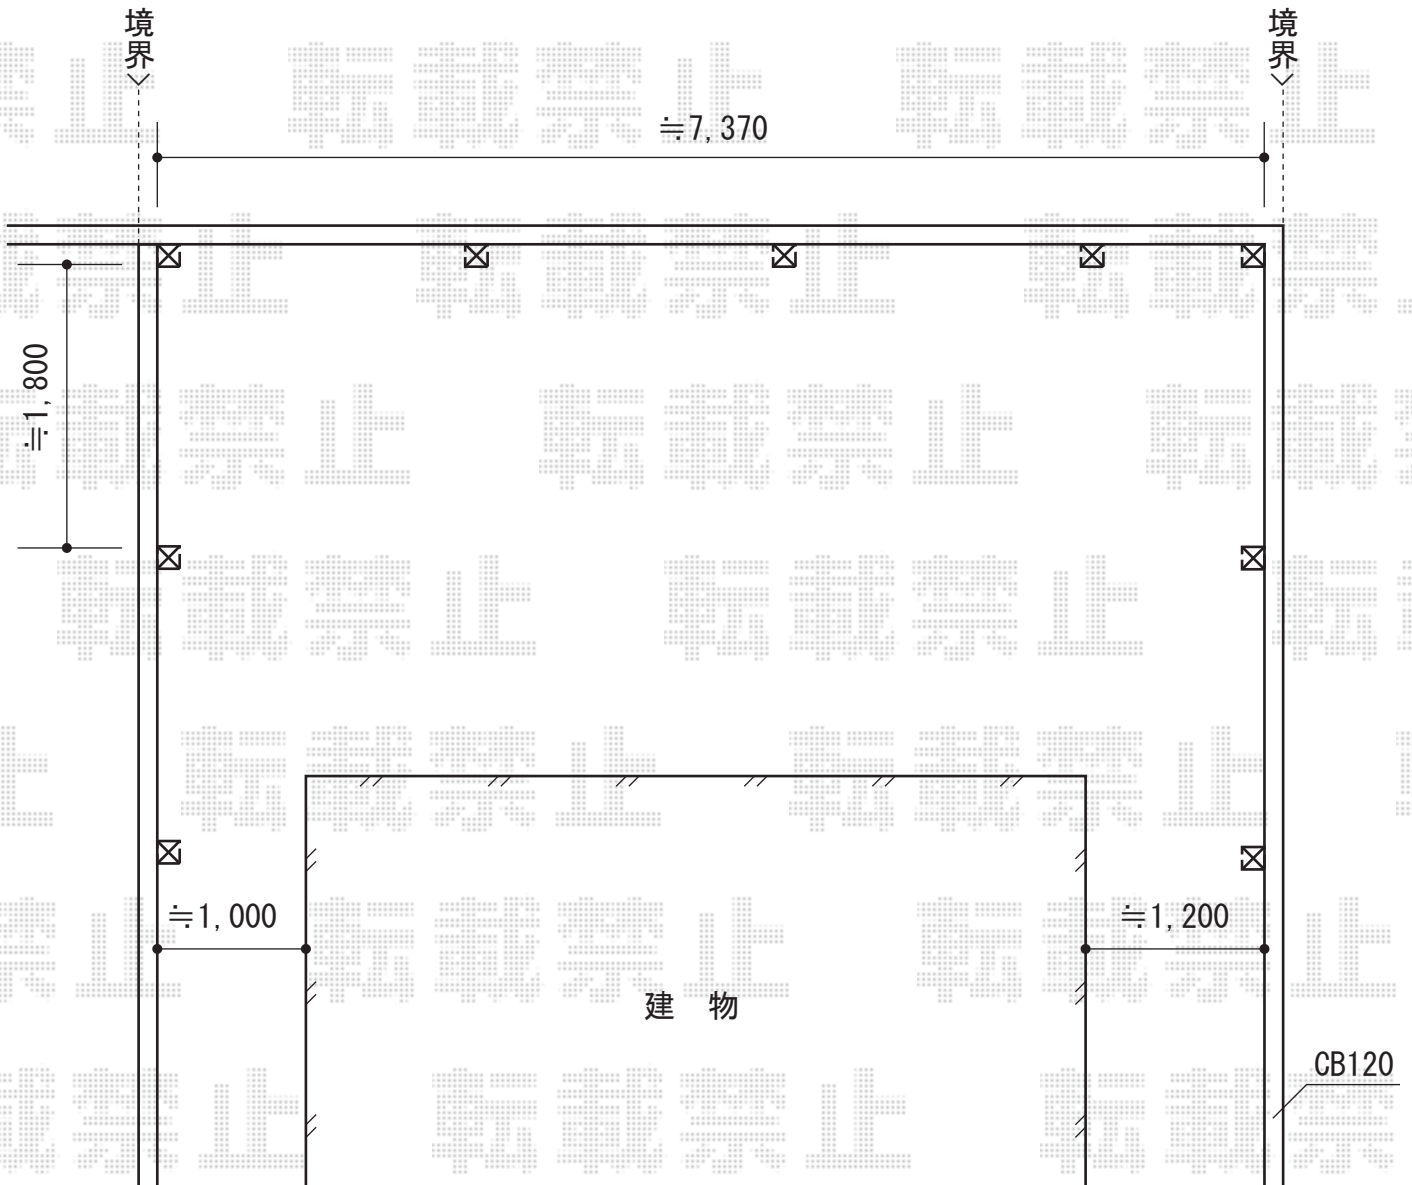

フェンス 施工概略図

タカショー エバーこだわりログフェンス ログセット3型 片面タイプ
本体 (W×H) = 基本型K-1800 (1,950×1,800mm) ×1セット
本体 (W×H) = 追加型T-1800 (1,875×1,800mm) ×7セット
色: チーク

担当者

西村