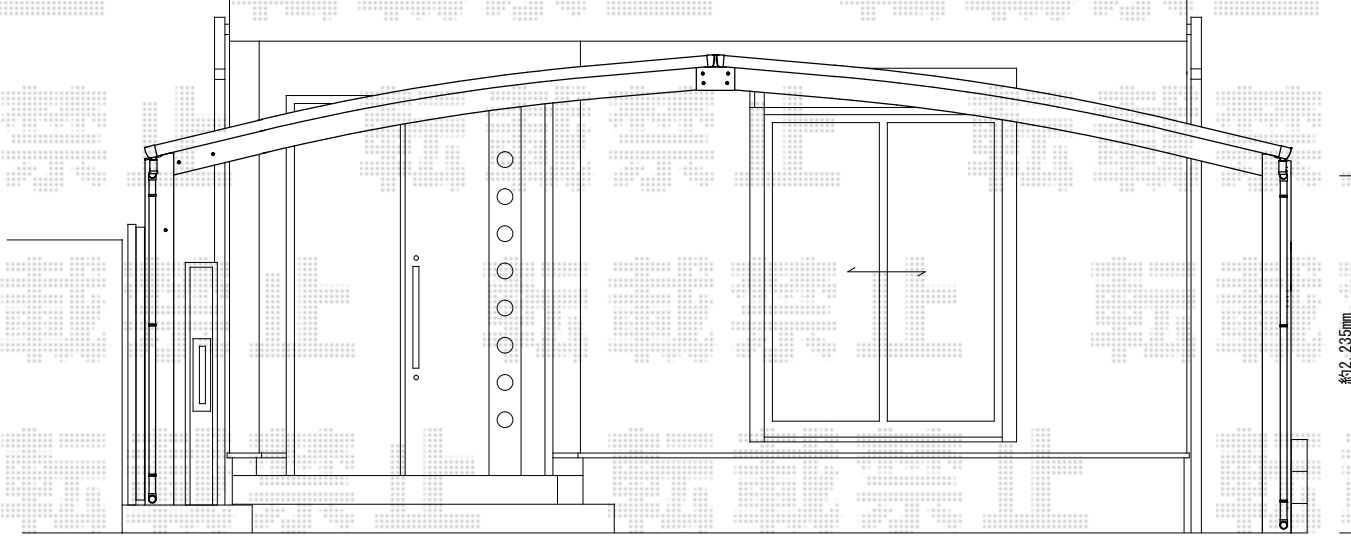

カーポート 施工概略図

YKK AP レイナトリプルポートグラン 積雪~20cm対応
 幅= 7,200mm
 奥行= 5,052mm
 色: ブラウン
 屋根材: ポリカーボネート (スモークブラウン)
 柱仕様: ハイルフ柱仕様 (有効高 約2,350mm)

約6940

担当者	進藤
-----	----