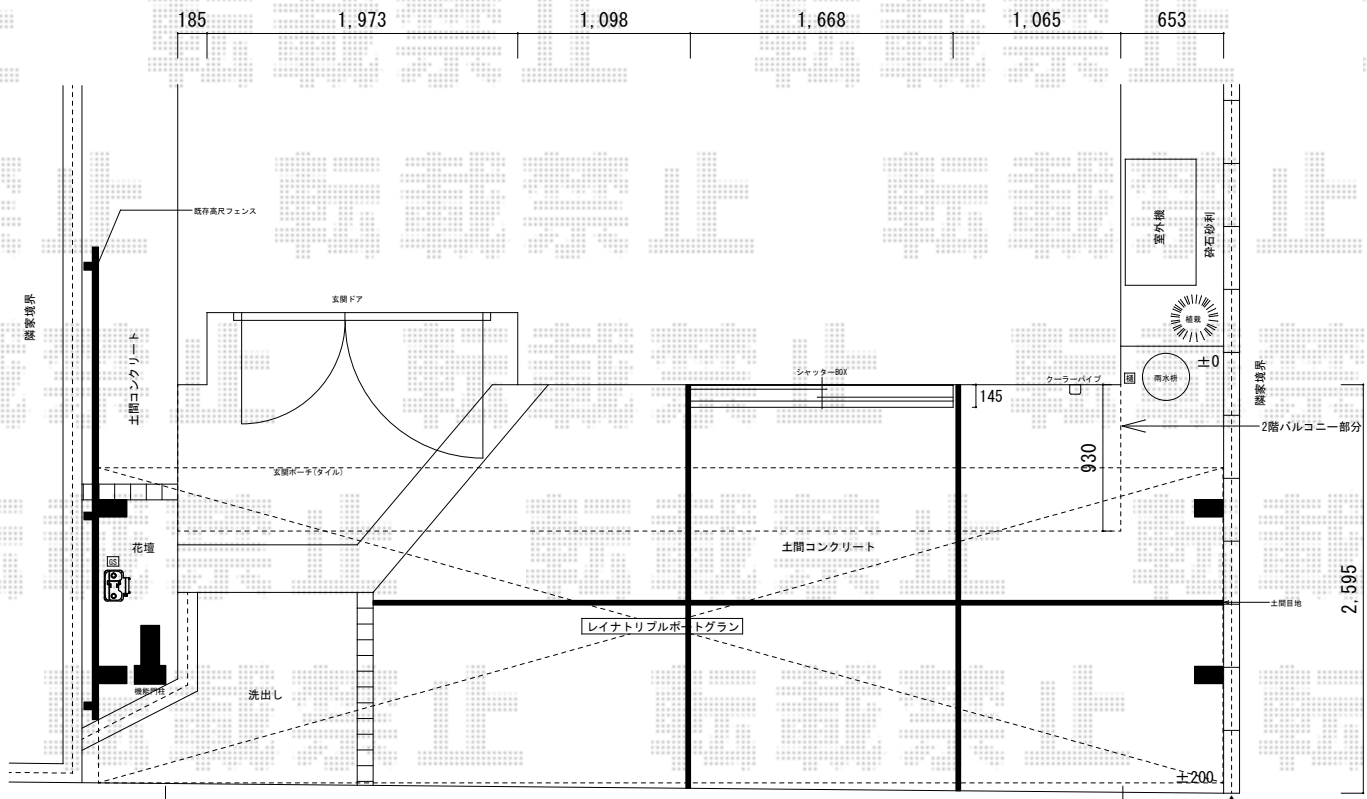

カーポート 施工概略図

YKK AP レイナトリプルポートグラン 積雪~20cm対応
 幅= 7,200mm
 奥行= 5,052mm
 色: ブラウン
 屋根材: ポリカーボネート (スモークブラウン)
 柱仕様: ハイルフ柱仕様 (有効高 約2,350mm)

約6940

担当者	進藤
-----	----