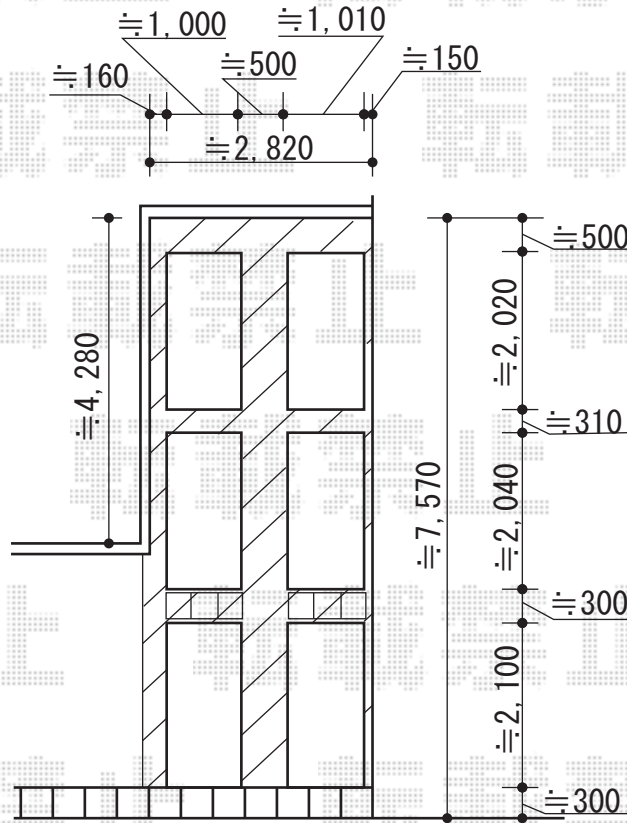

カーポート 施工概略図

YKK AP レイナポートグラン 延長 積雪~20cm対応
 幅= 2,700mm
 奥行= 7,200mm
 色： プラチナステン
 屋根材： 熱線遮断ポリカーボネート(トーマイマット)
 柱仕様： ハイルーフ柱仕様(有効高 約2,350mm)

担当者

進藤