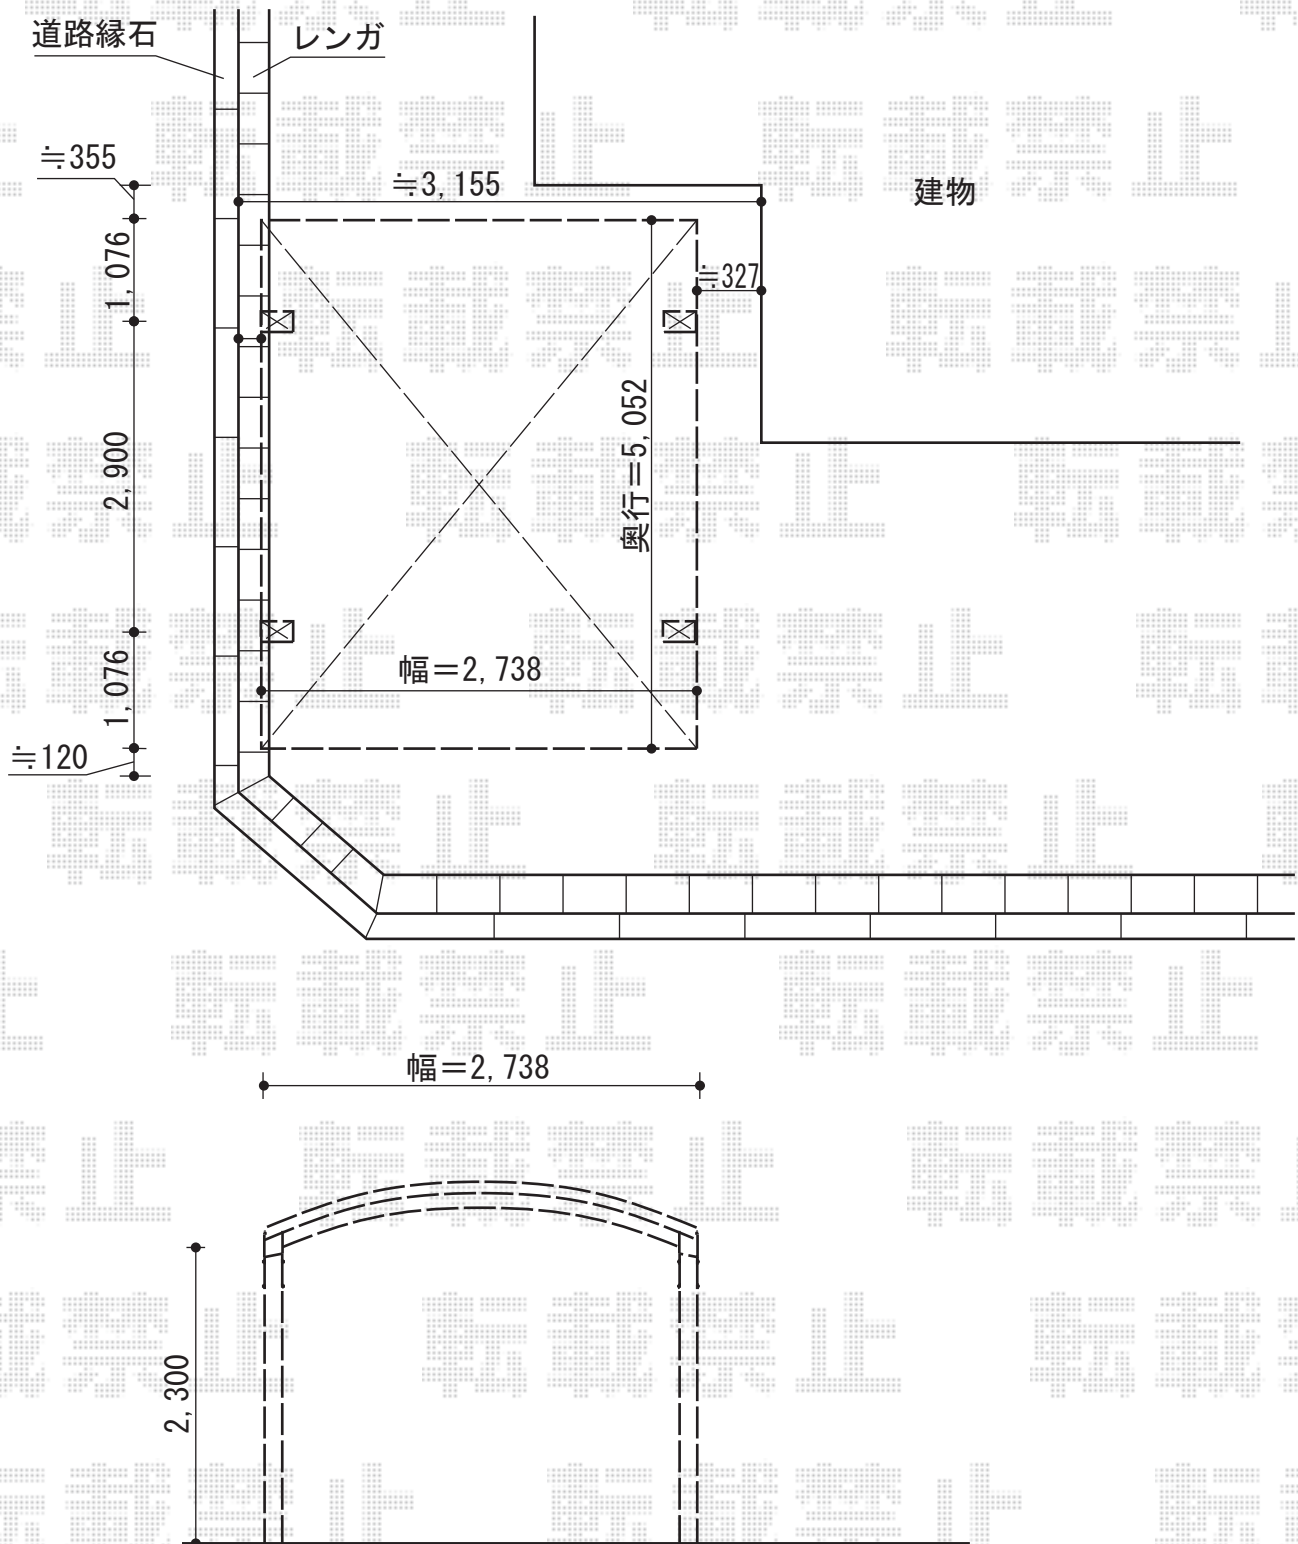

カーポート 施工概略図

YKK AP レイナワンポートグラン 積雪～20cm対応

幅=2,738mm

奥行=5,052mm

色：プラチナステン

屋根材：熱線遮断ポリカーボネート（アースブルーマット調）

柱仕様：ハイルーフ柱仕様（有効高 約2,300mm）

担当者