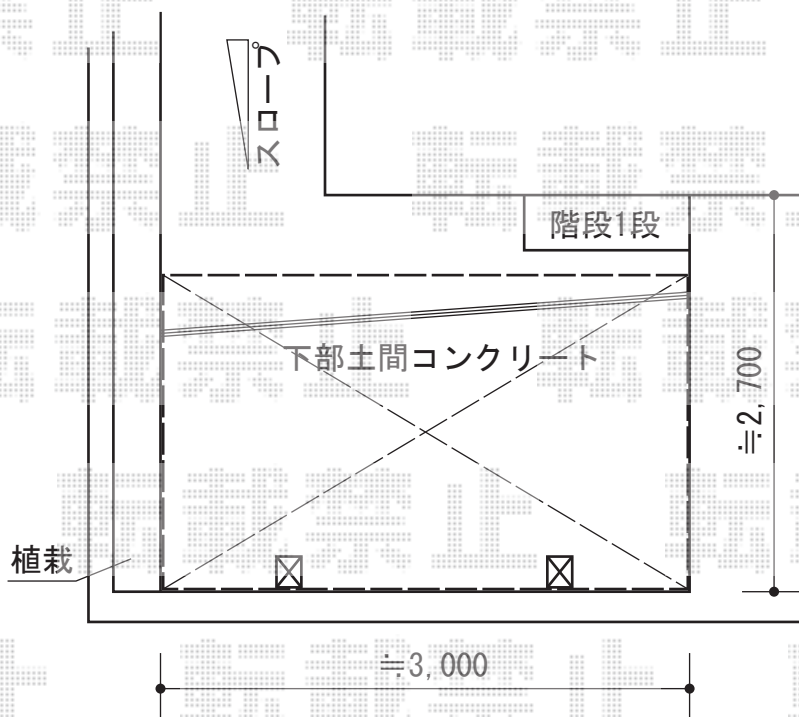

サイクルポート 施工概略図

YKK AP レイナポートグランミニ 積雪～20cm対応
幅=2,100mm
奥行=2,904mm
色：プラチナステン
屋根材：熱線遮断ポリカーボネート(トーマイマット)
柱仕様：ハイルーフ柱仕様(有効高 約2,355mm)

担当者

竹下