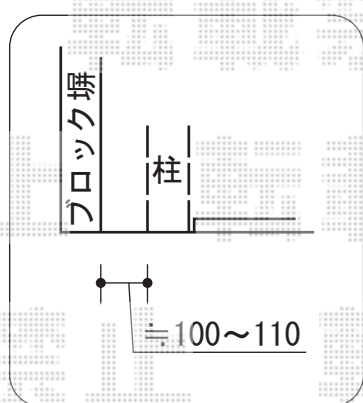

カーポート 施工概略図

YKK AP レイナツインポートグラン 積雪~20cm対応  
 幅=5,983mm  
 奥行=5,768mm  
 色：プラチナステン  
 屋根材：熱線遮断ポリカーボネート(トーマイマット)  
 柱仕様：ハイルーフ柱仕様(有効高 約2,350mm)

担当者

竹下