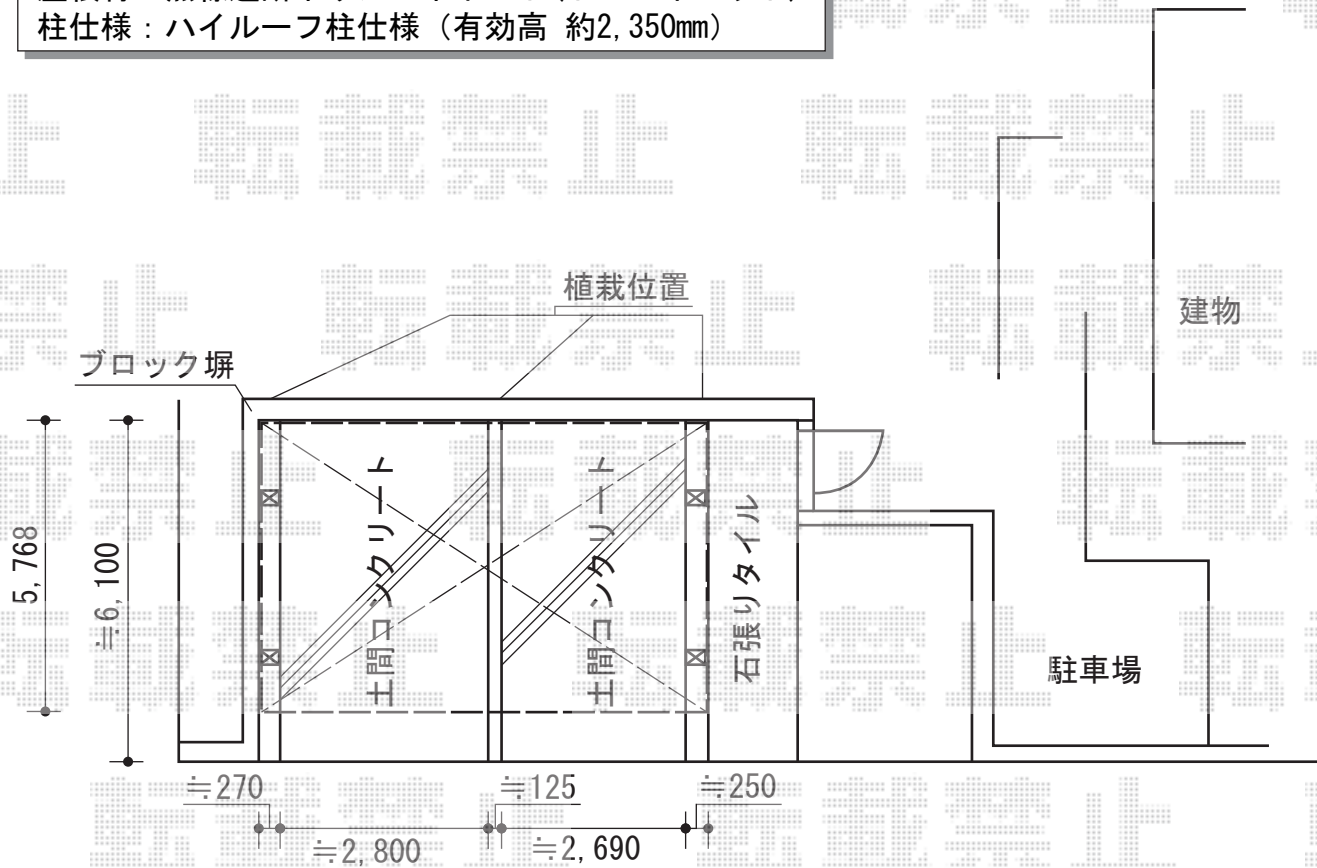

カーポート 施工概略図

YKK AP レイナツインポートグラン 積雪~20cm対応  
 幅=5,983mm  
 奥行=5,768mm  
 色：プラチナステン  
 屋根材：熱線遮断ポリカーボネート(トーマイマット)  
 柱仕様：ハイルーフ柱仕様(有効高 約2,350mm)

担当者

竹下