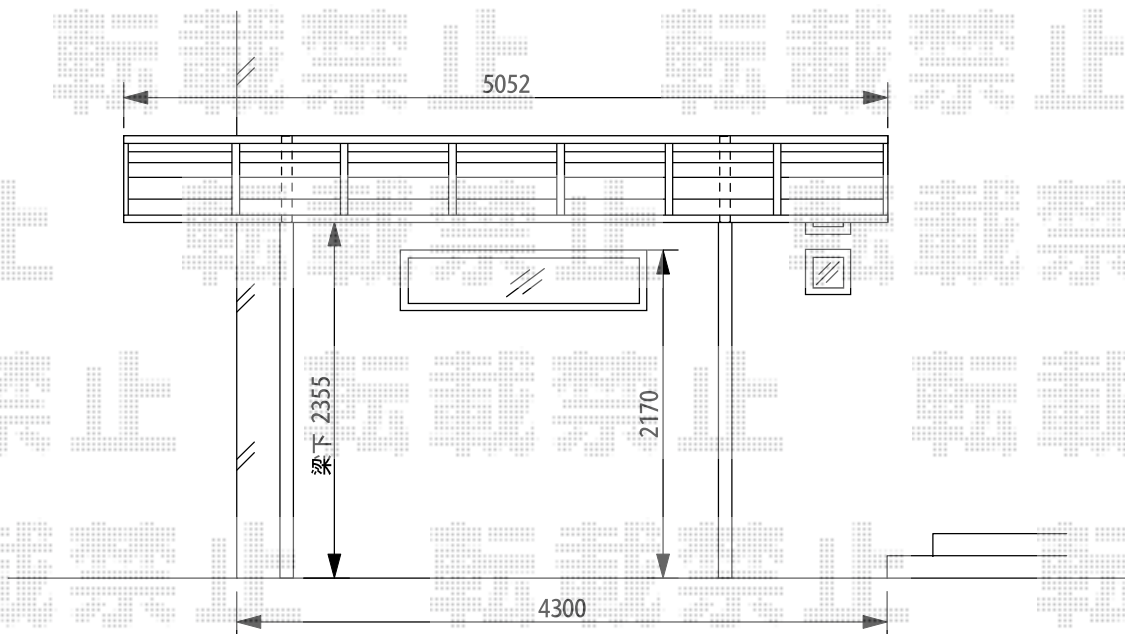

カーポート 施工概略図

YKK AP レイナポートグラン 積雪~20cm対応
 幅=2,400mm
 奥行=5,052mm
 色：ホワイト
 屋根材：ポリカーボネート（トーマイマット）
 柱仕様：ハイルーフ柱仕様（有効高 約2,350mm）

担当者	進藤
-----	----