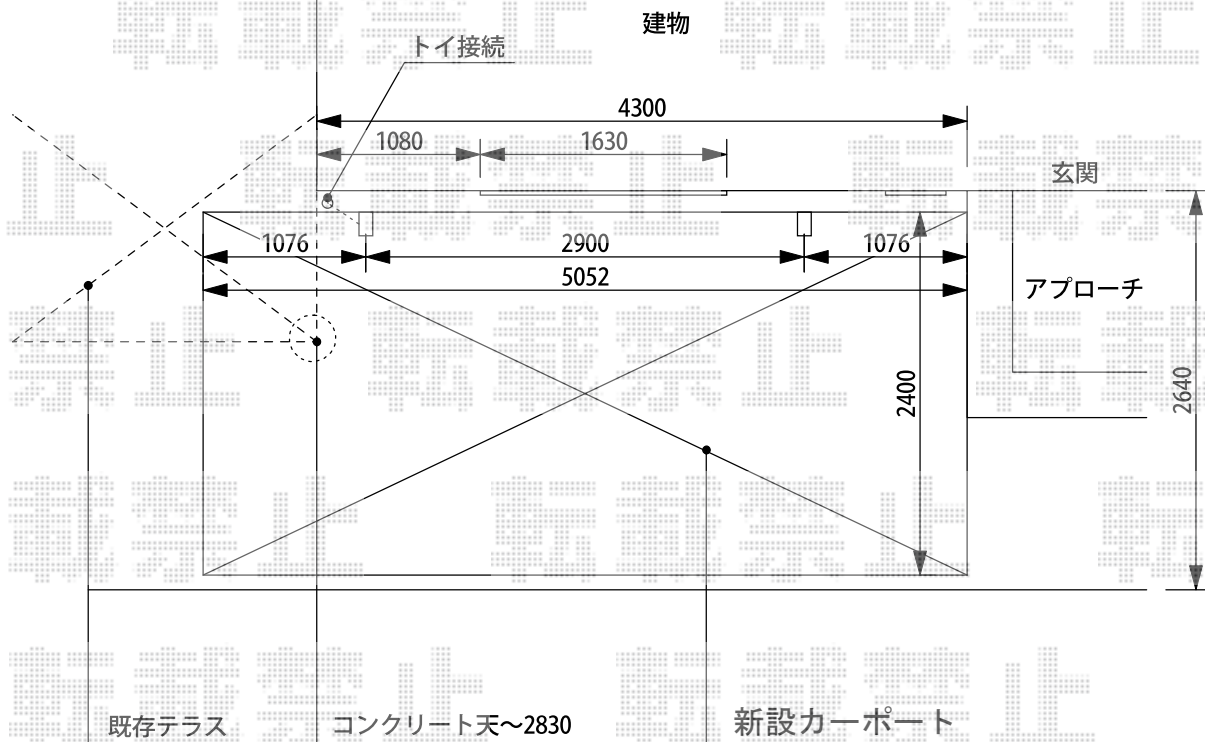

カーポート 施工概略図

YKK AP レイナポートグラン 積雪~20cm対応
 幅=2,400mm
 奥行=5,052mm
 色：ホワイト
 屋根材：ポリカーボネート（トーマイマット）
 柱仕様：ハイルーフ柱仕様（有効高 約2,350mm）

担当者	進藤
-----	----