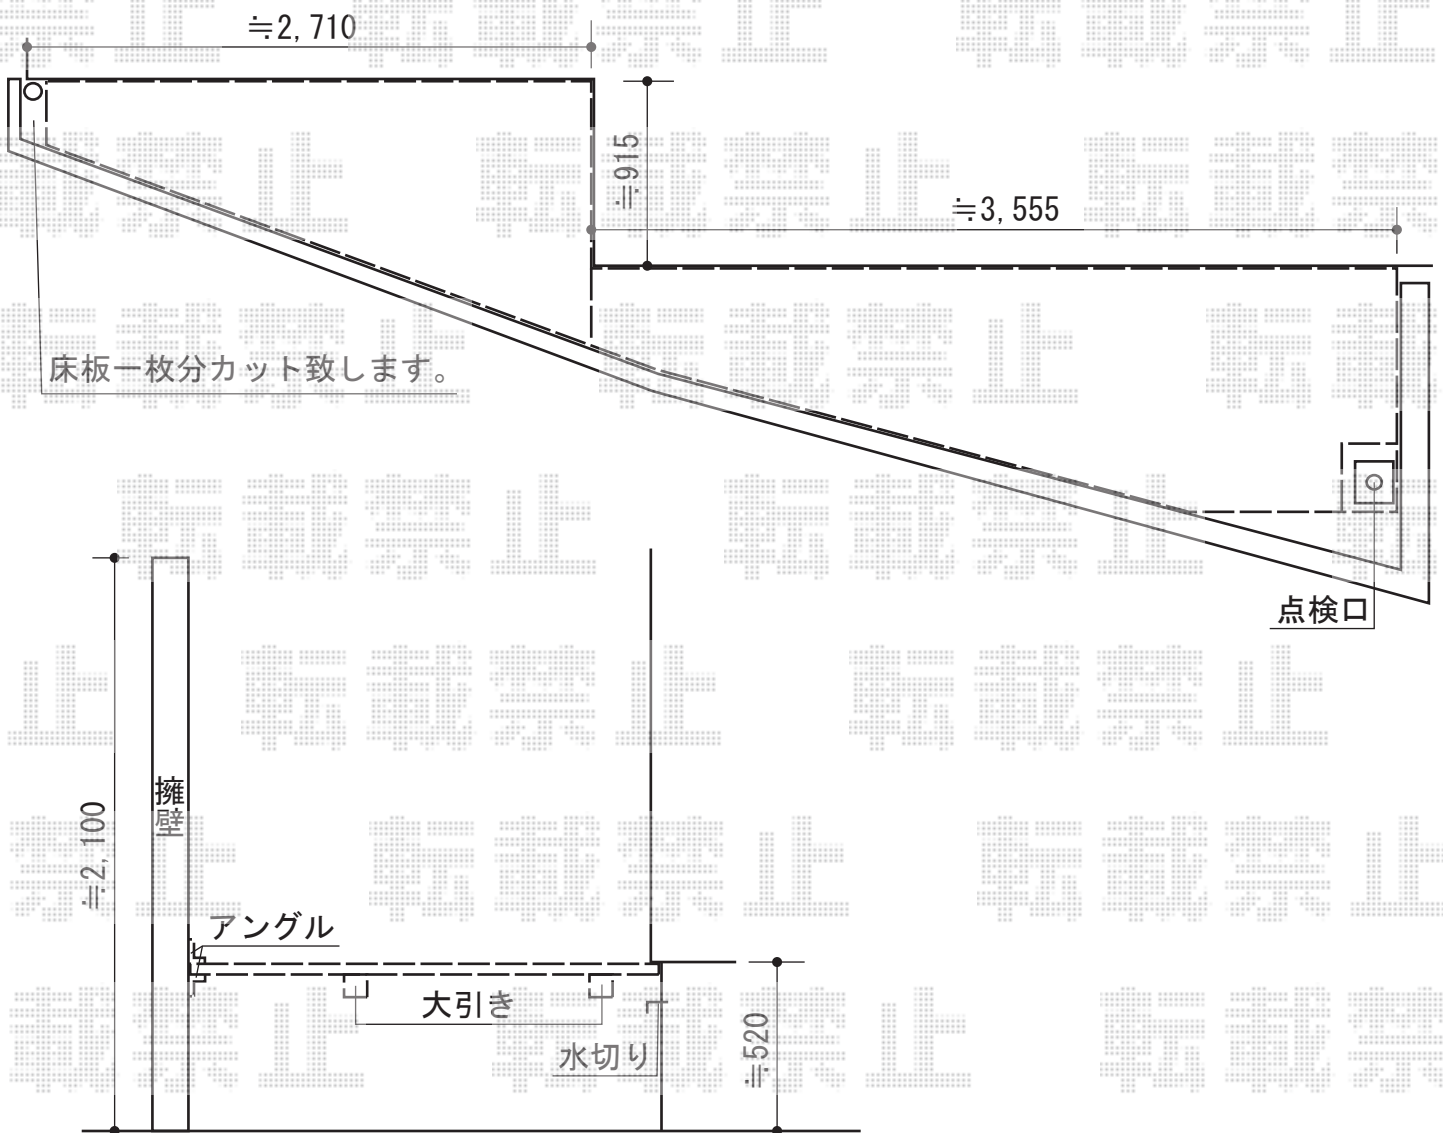

ウッドデッキ 施工概略図

トステム リコステージII

間口= 約6,262mm

出幅= 約320~2,164mm

色： ライトベージュ

床板： 標準(溝なし)/縦貼り

幕板： 幕板B(薄)*一部のみ

束柱： 束柱B(400~550mm)

追加部材： 加工部材一式

オプション： 点検口

担当者

伏見