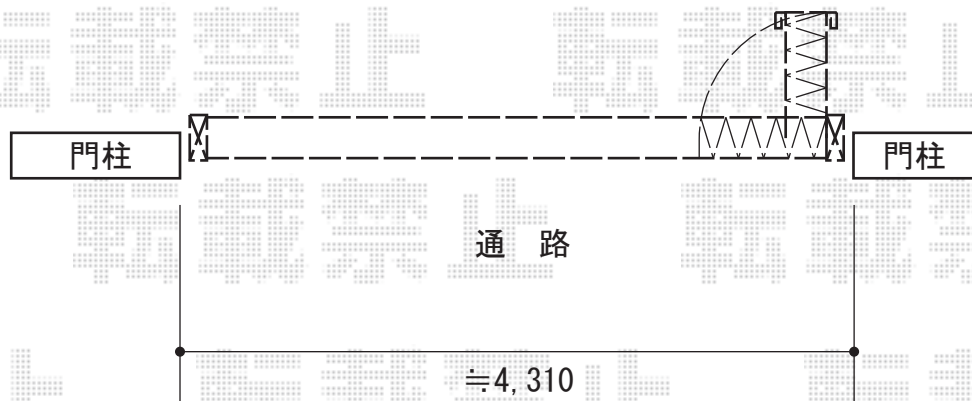

トリップゲート RB型 ノンレール 片開き 44S 施工概略図

Value Select トリップゲート RB型 ノンレール 片開き 44S

開口幅= 4,317mm

全幅= 4,417mm

たたみ幅= 479.5mm

高さ= 1,200mm

色： ブラック

キャスター数： 2箇所

落棒数： 2本

建 物

担当者

中森