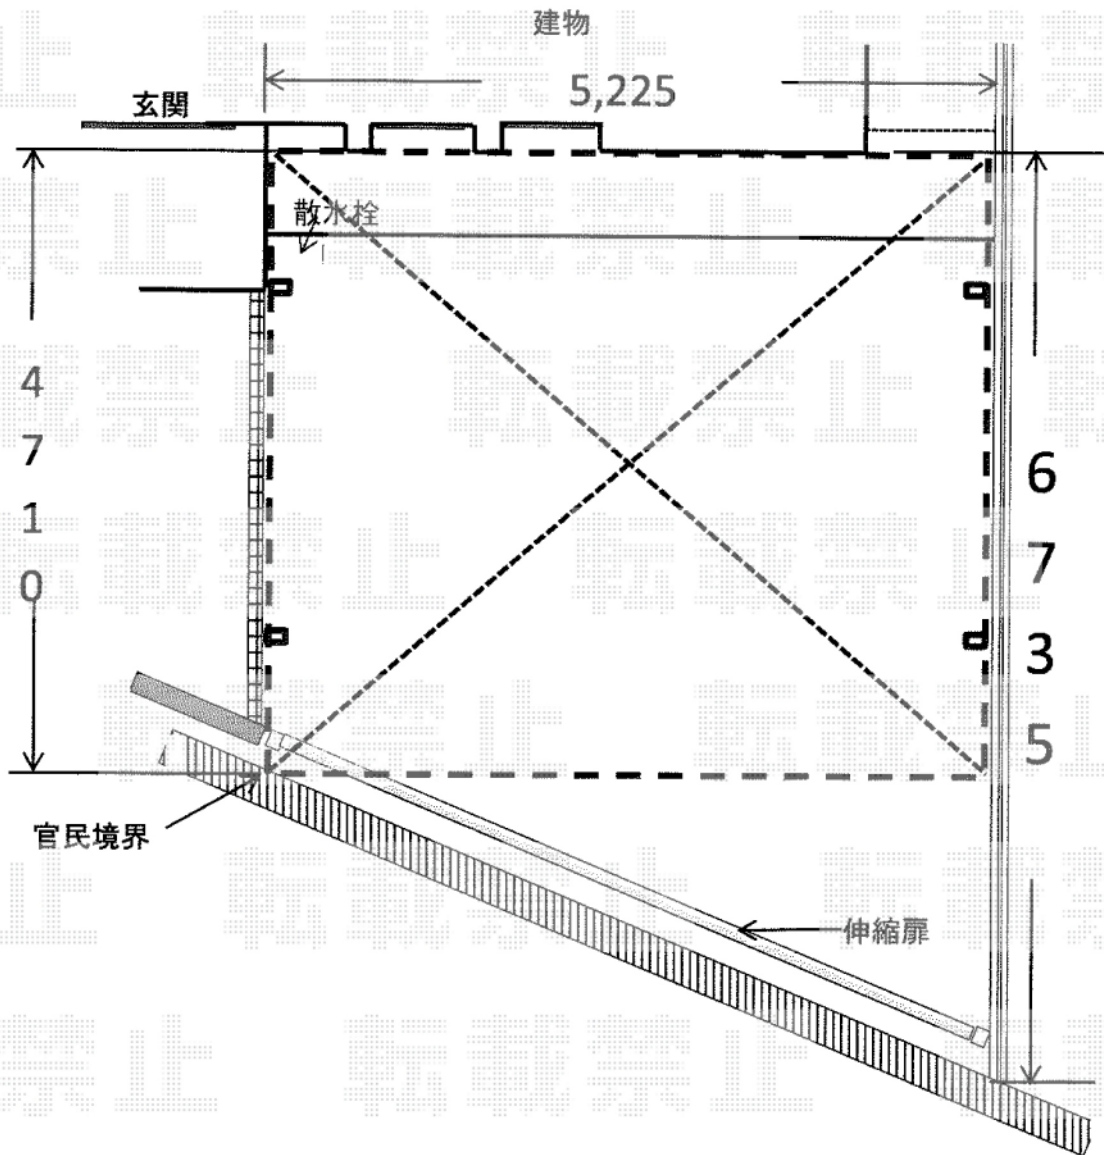

カーブポートシグマIII ワイド 積雪～20cm対応

トステム カーブポートシグマIII ワイド 積雪～20cm対応
 幅= 5,140mm
 奥行= 4,980mm
 色： シャイングレー
 屋根材： ガリレポリカ（クリアマット・すりガラス調）
 柱仕様： ロング柱23仕様（有効高 約2,300mm）

担当者 谷岡