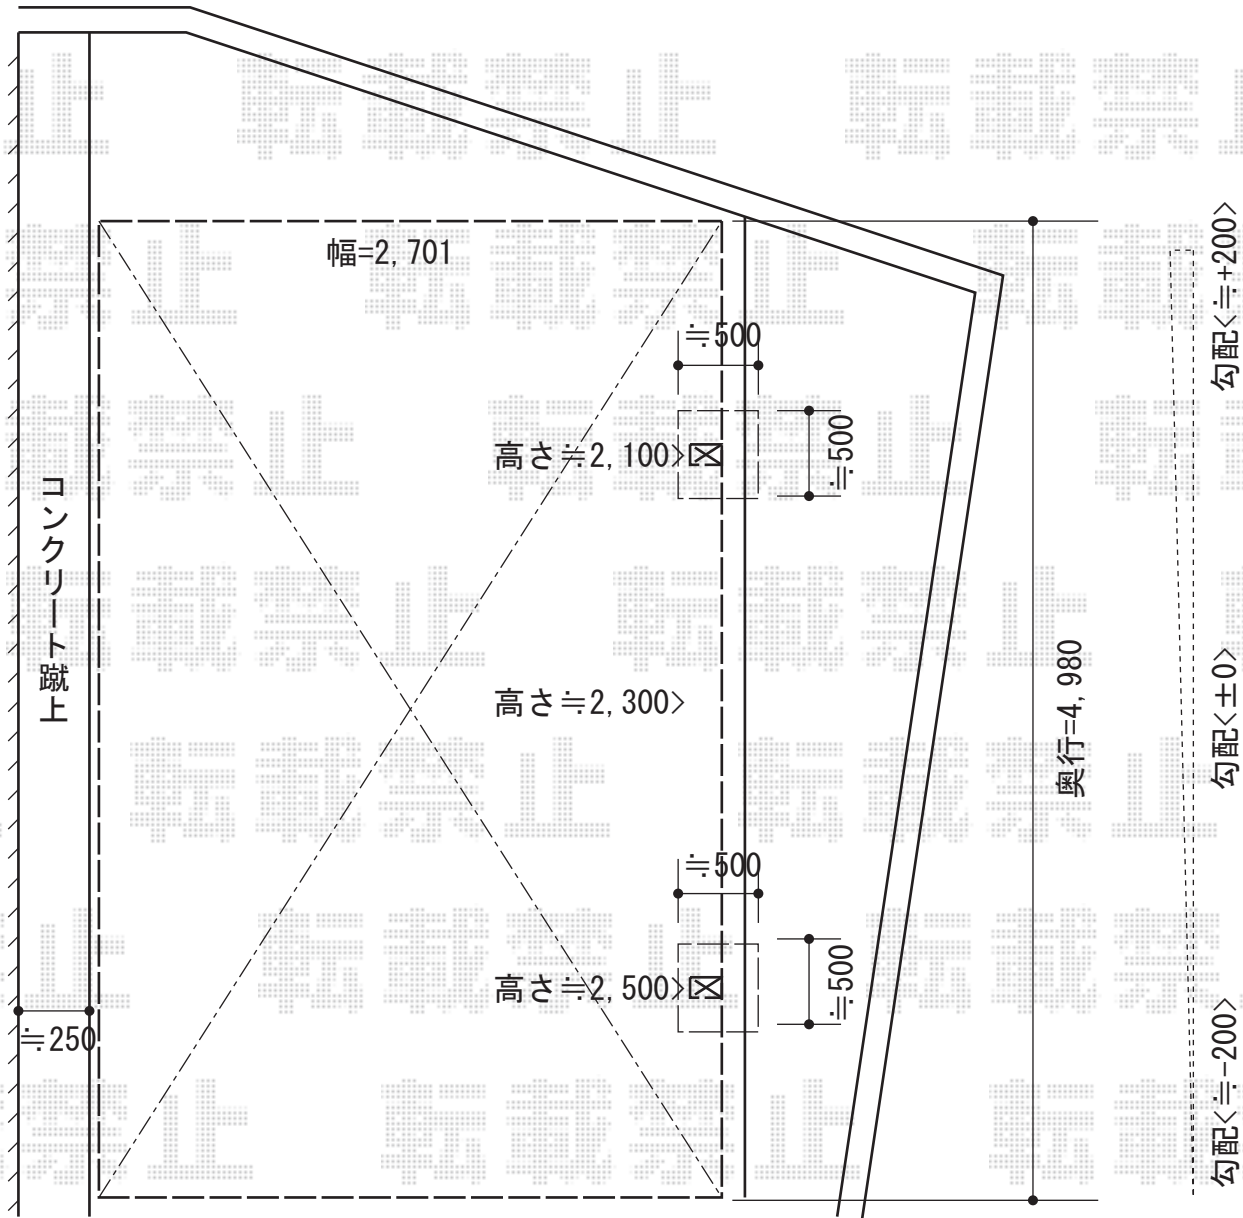

カーポート 施工概略図

トステム カーブポートシグマIII 積雪～20cm対応  
 幅= 2,701mm  
 奥行= 4,980mm  
 色： シャイングレー  
 屋根材： ガリレポリカ（クリアマット/すりガラス調）  
 柱仕様： ロング柱23仕様（有効高 約2,300mm）

担当者

進藤