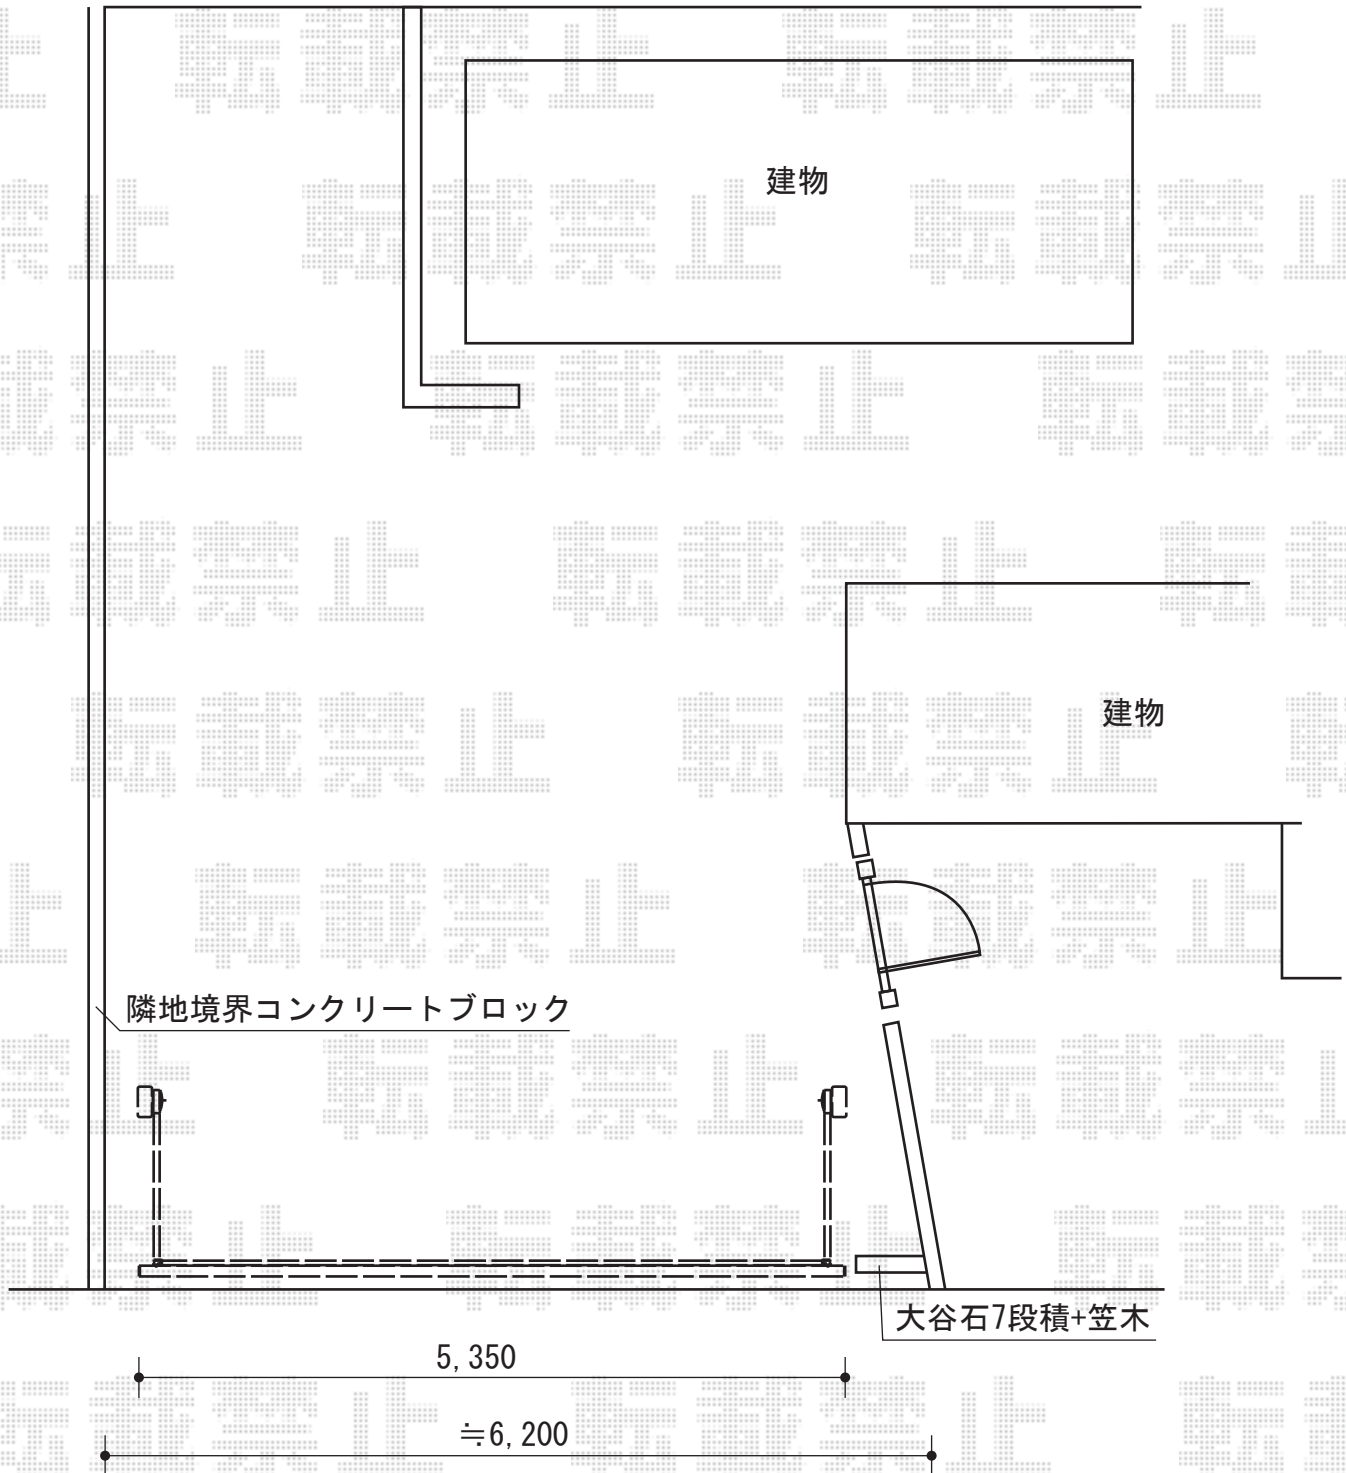

# ワイドオーバードアS1型 手動式 54-12 施工概略図

TOEX ワイドオーバードアS1型 手動式 54-12  
本体 (W×H) = (5,350mm×1,200mm)  
色：ブラック  
柱仕様：ハイルーフ柱仕様 (有効通過高2,150mm)  
駆動：手動式

担当者

高橋