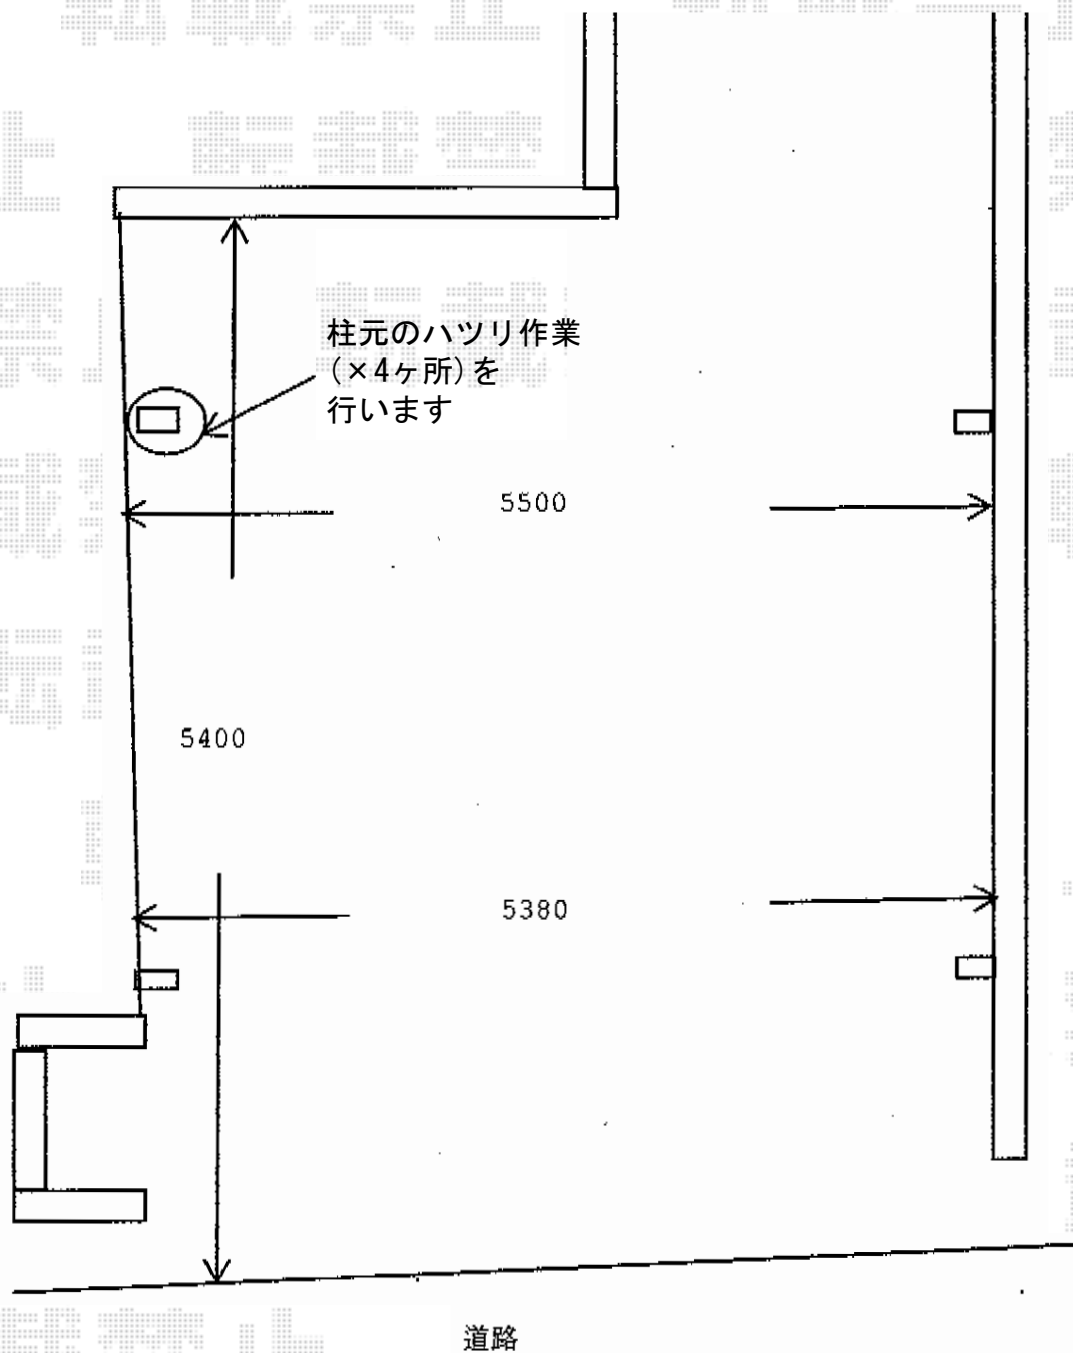

カーポート 施工概略図

YKK AP レイナツインポートグラン 積雪~20cm対応
幅= 5,392mm
奥行= 5,052mm
色: プラチナステン
屋根材: 熱線遮断ポリカーボネート(トーマイマット)
柱仕様: ハイルフ柱仕様(有効高 約2,350mm)

担当者	進藤
-----	----