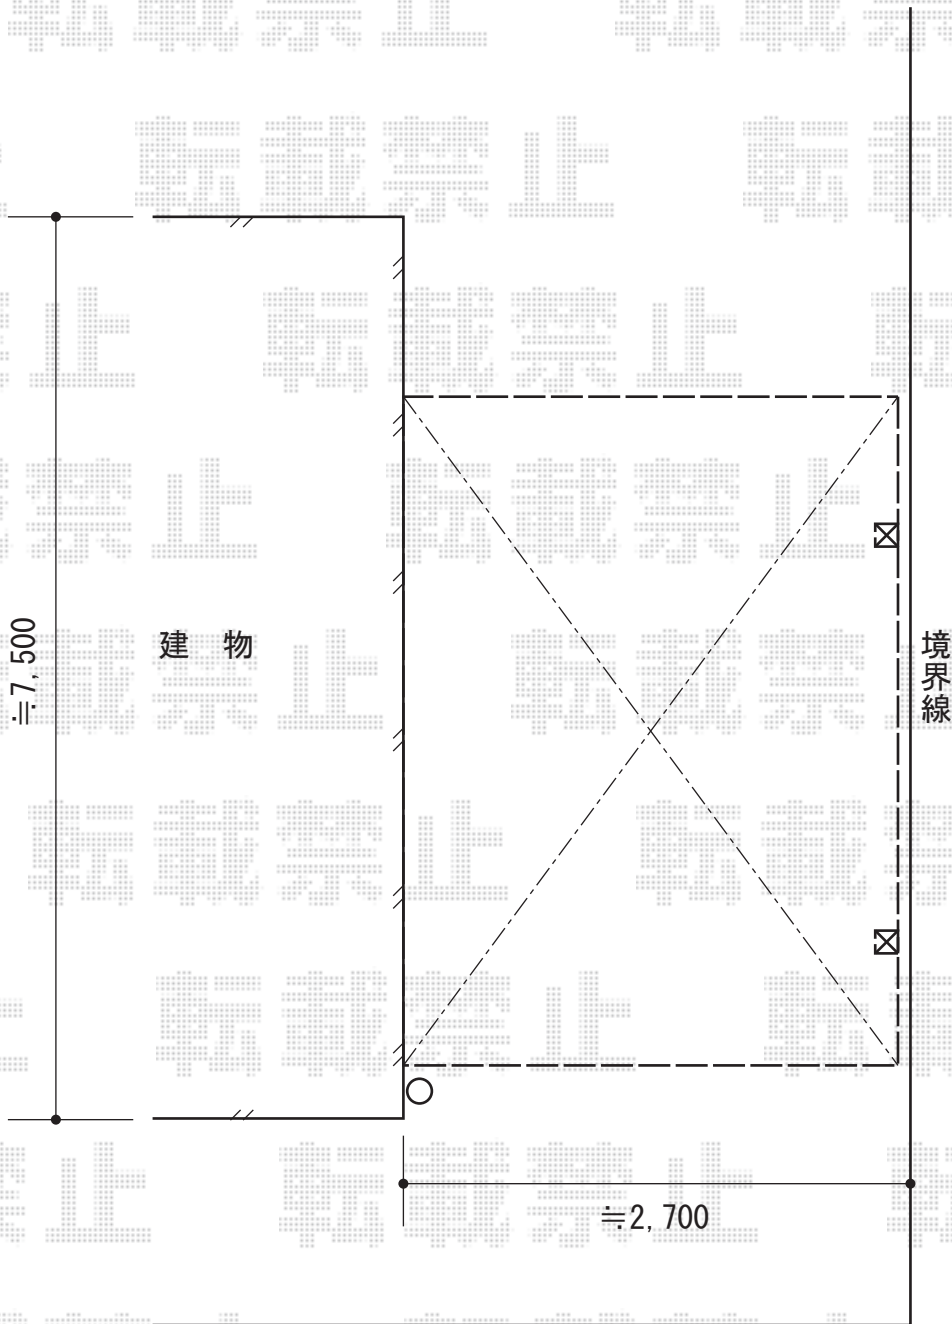

カーポート 施工概略図

トステム ルーフポートシグマIII 積雪~20cm対応
幅= 3,023mm
奥行= 4,980mm
色: シャイングレー
屋根材: ポリカーボネート (ブルースモーク)
柱仕様: ロング柱23仕様 (有効高 約2,750mm)

担当者

栢田