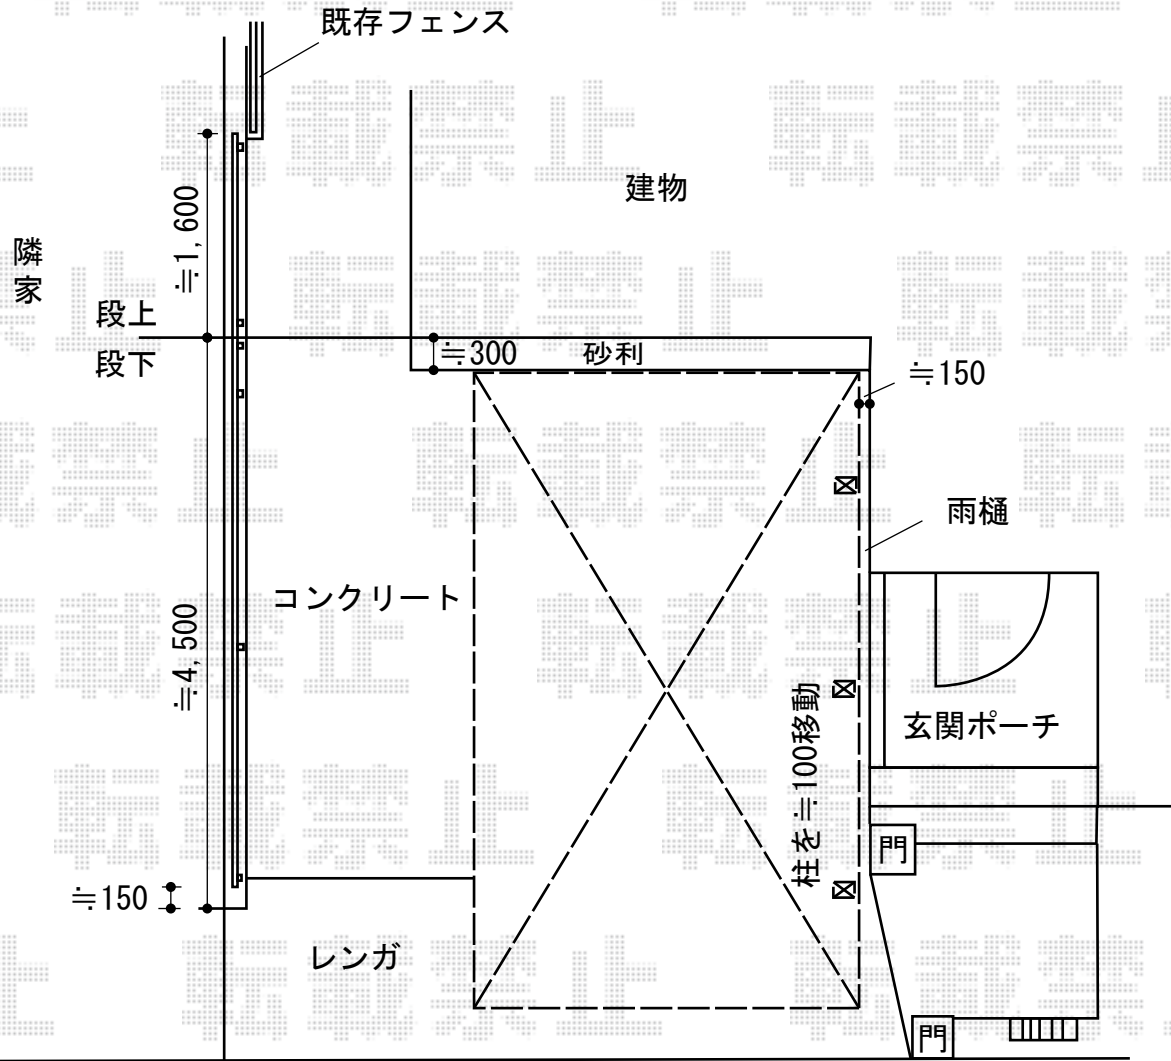

# エクステリア商品 施工概略図

YKK AP レイナポートグランZ 積雪~20cm対応  
 幅= 3,000mm  
 奥行= 5,052mm  
 色: プラチナステン  
 屋根材: 熱線遮断ポリカーボネート (アースブルーマット調)  
 柱仕様: 標準柱仕様 (有効高 約2,000mm)

TOEX フェスタB型フェンス フリーポールタイプ  
 本体1枚 (W×H) = (1,000mm×600mm) (¥18,700)×6枚  
 柱セット(2本入): (¥6,100)×6セット  
 色: 【仮】シャイングレー

TOEX プリレオR2型フェンス フリーポールタイプ  
 本体1枚 (W×H) = (1,979.5mm×800mm) (¥17,600)×3枚  
 柱仕様: T-8 (¥3,000)×6本  
 部品セットB: (¥550)×6セット  
 端部キャップB: (¥550)×2セット  
 色: 【仮】シャイングレー

担当者

栢田