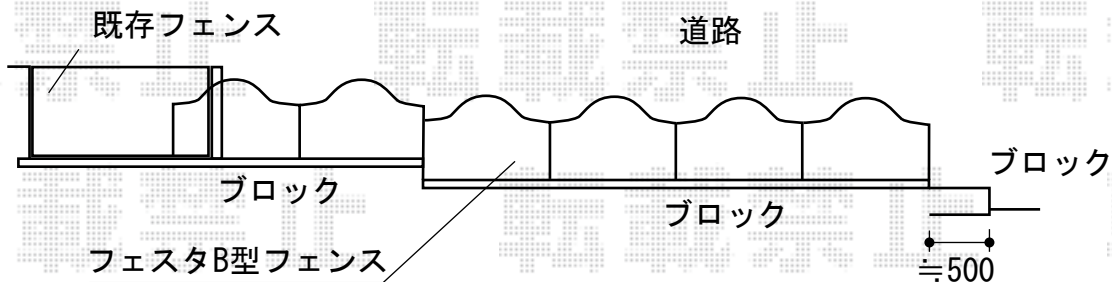

# エクステリア商品 施工概略図

YKK AP レイナポートグランZ 積雪~20cm対応  
 幅= 3,000mm  
 奥行= 5,052mm  
 色: プラチナステン  
 屋根材: 熱線遮断ポリカーボネート (アースブルーマット調)  
 柱仕様: 標準柱仕様 (有効高 約2,000mm)

TOEX フェスタB型フェンス フリーポールタイプ  
 本体1枚 (W×H) = (1,000mm×600mm) (¥18,700)×6枚  
 柱セット(2本入): (¥6,100)×6セット  
 色: 【仮】シャイングレー

TOEX プリレオR2型フェンス フリーポールタイプ  
 本体1枚 (W×H) = (1,979.5mm×800mm) (¥17,600)×3枚  
 柱仕様: T-8 (¥3,000)×6本  
 部品セットB: (¥550)×6セット  
 端部キャップB: (¥550)×2セット  
 色: 【仮】シャイングレー

担当者

栢田