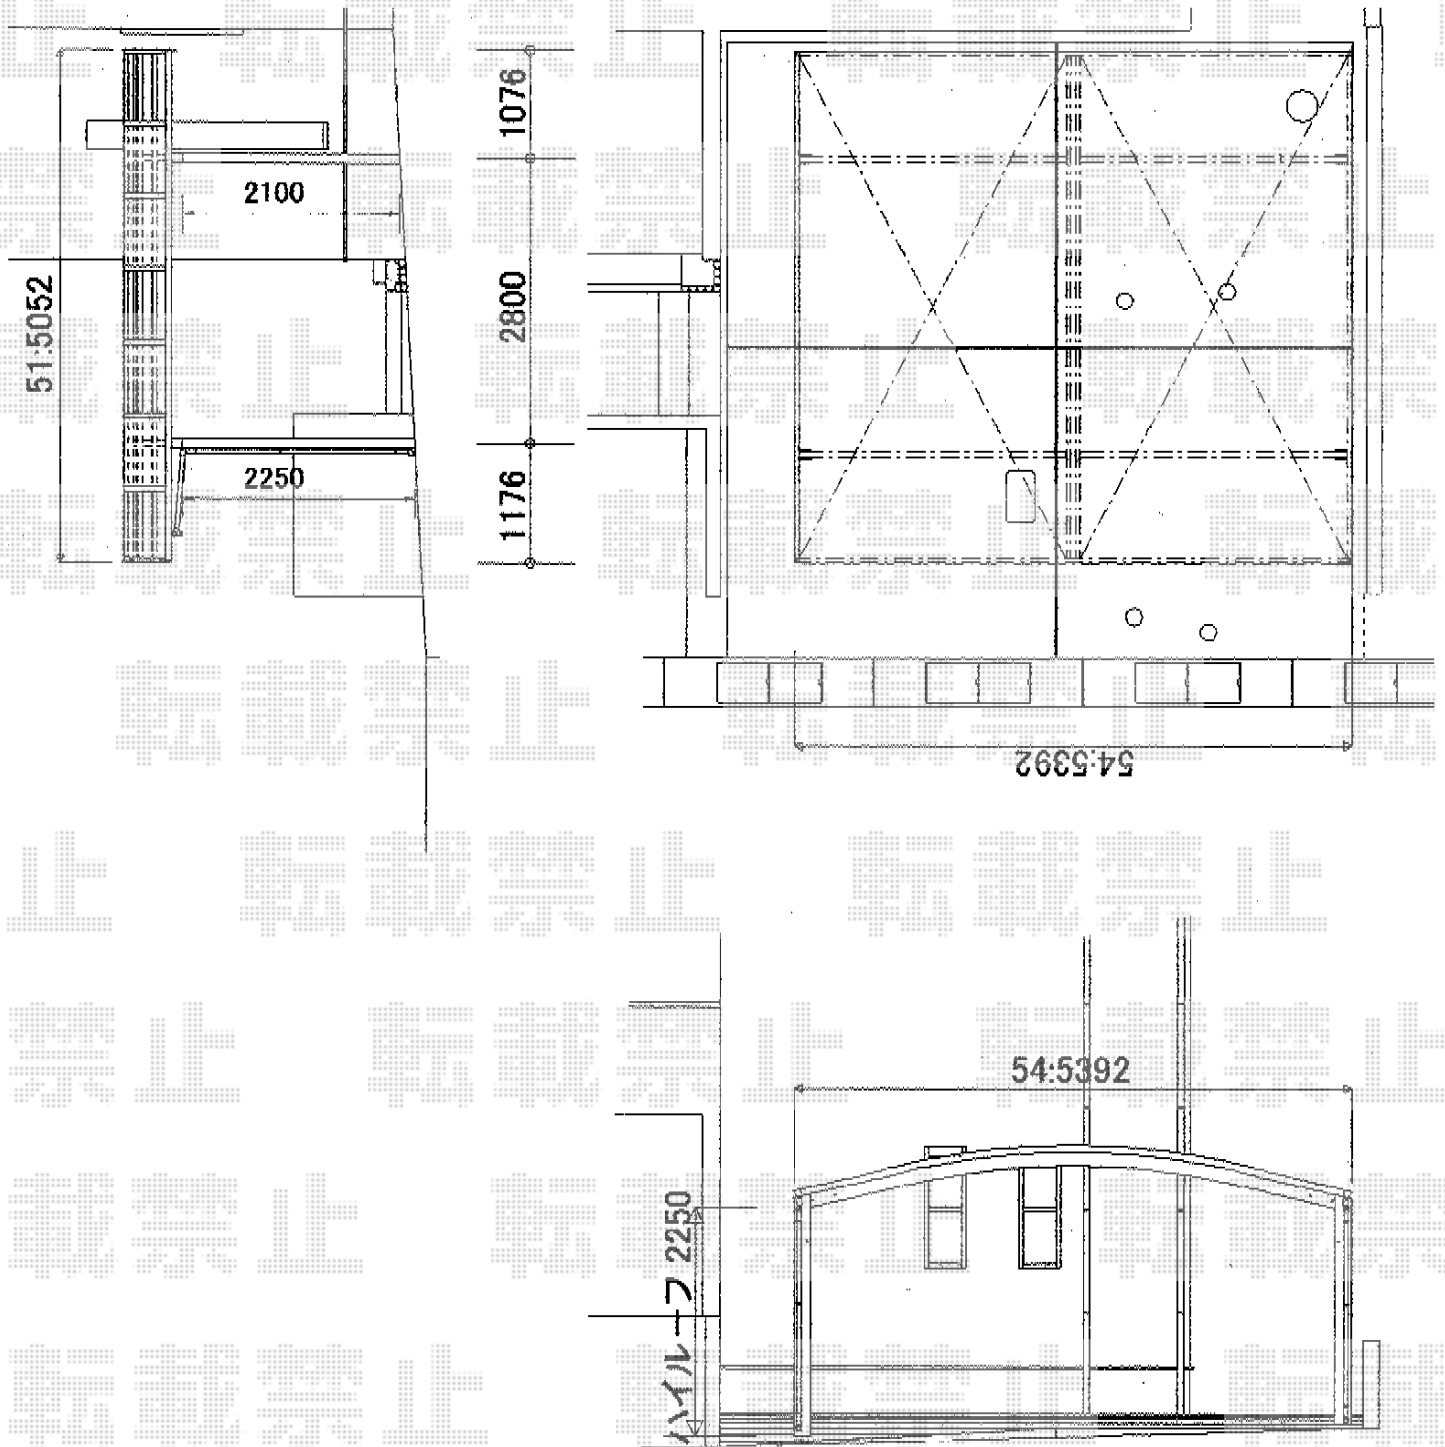

カーブポートシグマIII ワイド 積雪～20cm対応

トステム カーブポートシグマIII ワイド 積雪～20cm対応
 幅=6,060mm
 奥行=4,980mm
 色：オータムブラウン
 屋根材：熱線吸収ポリカーボネート（ライトブルーマット調）
 柱仕様：ロング柱23仕様（有効高 約2,300mm）

担当者

栢田