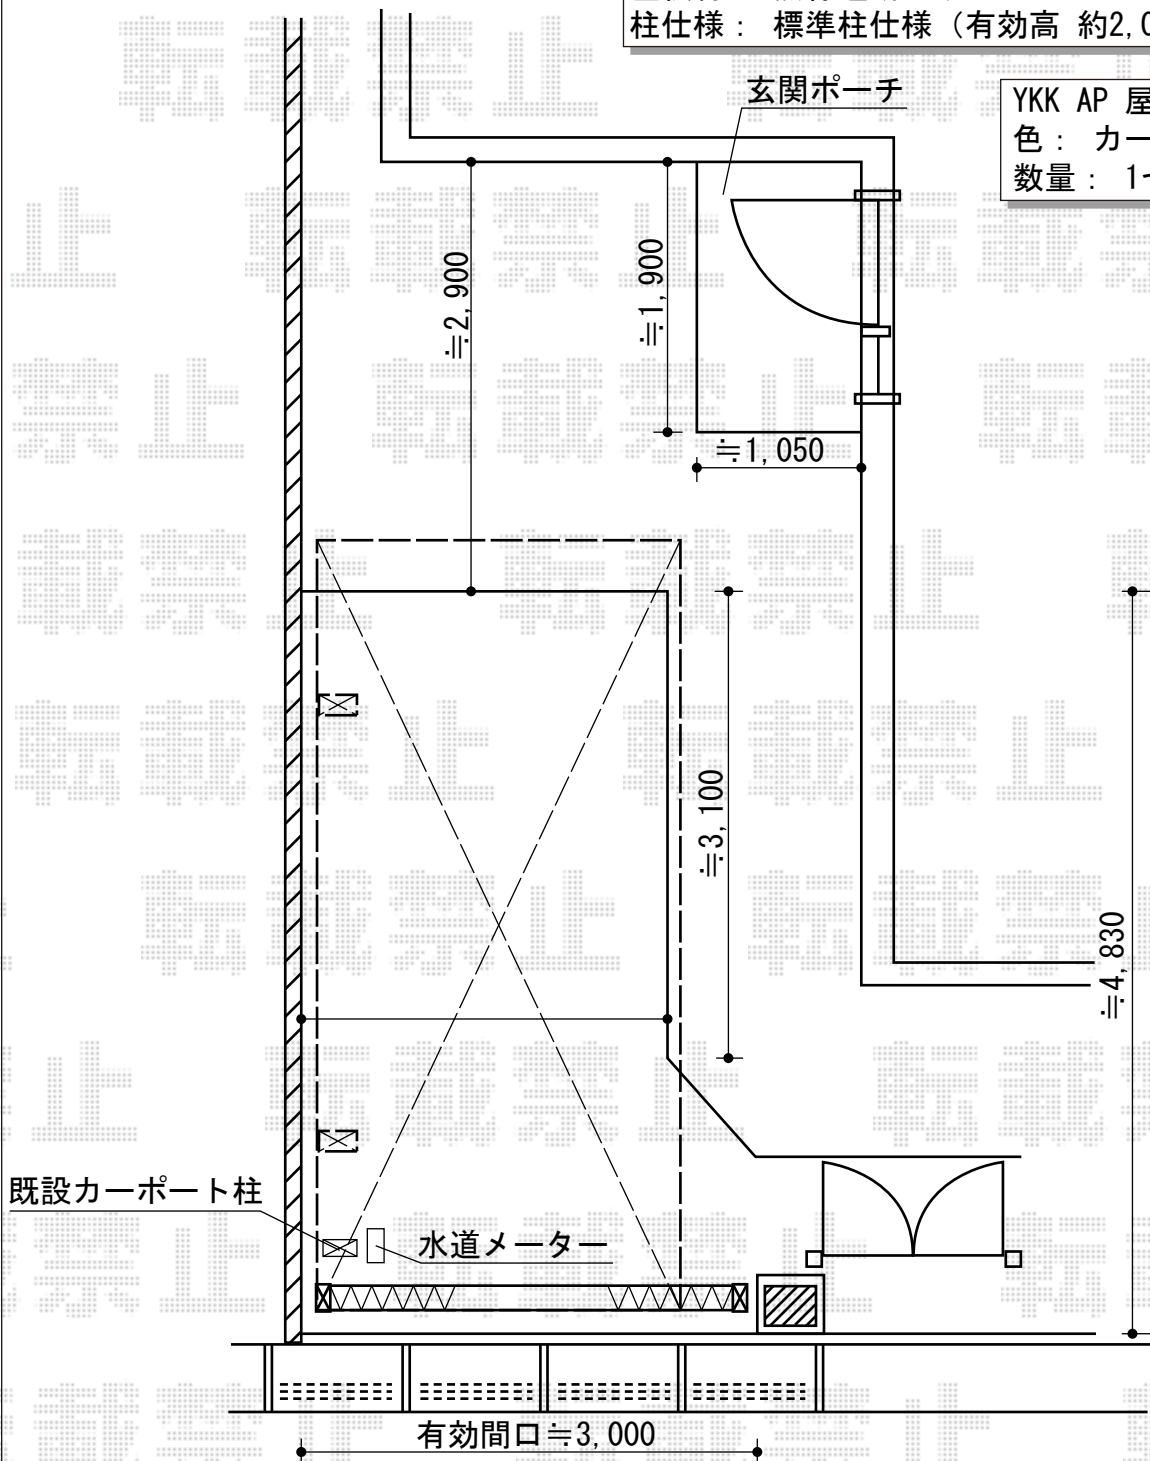

カーポート 施工概略図

YKK AP レイナポートグラン 積雪～20cm対応  
 幅= 2,400mm  
 奥行= 5,052mm  
 色： カームブラック  
 屋根材： 熱線遮断ポリカーボネート(トーマイマツト)  
 柱仕様： 標準柱仕様 (有効高 約2,000mm)

YKK AP 屋根ふき材補強部品  
 色： カームブラック  
 数量： 1セット

担当者	進藤
-----	----