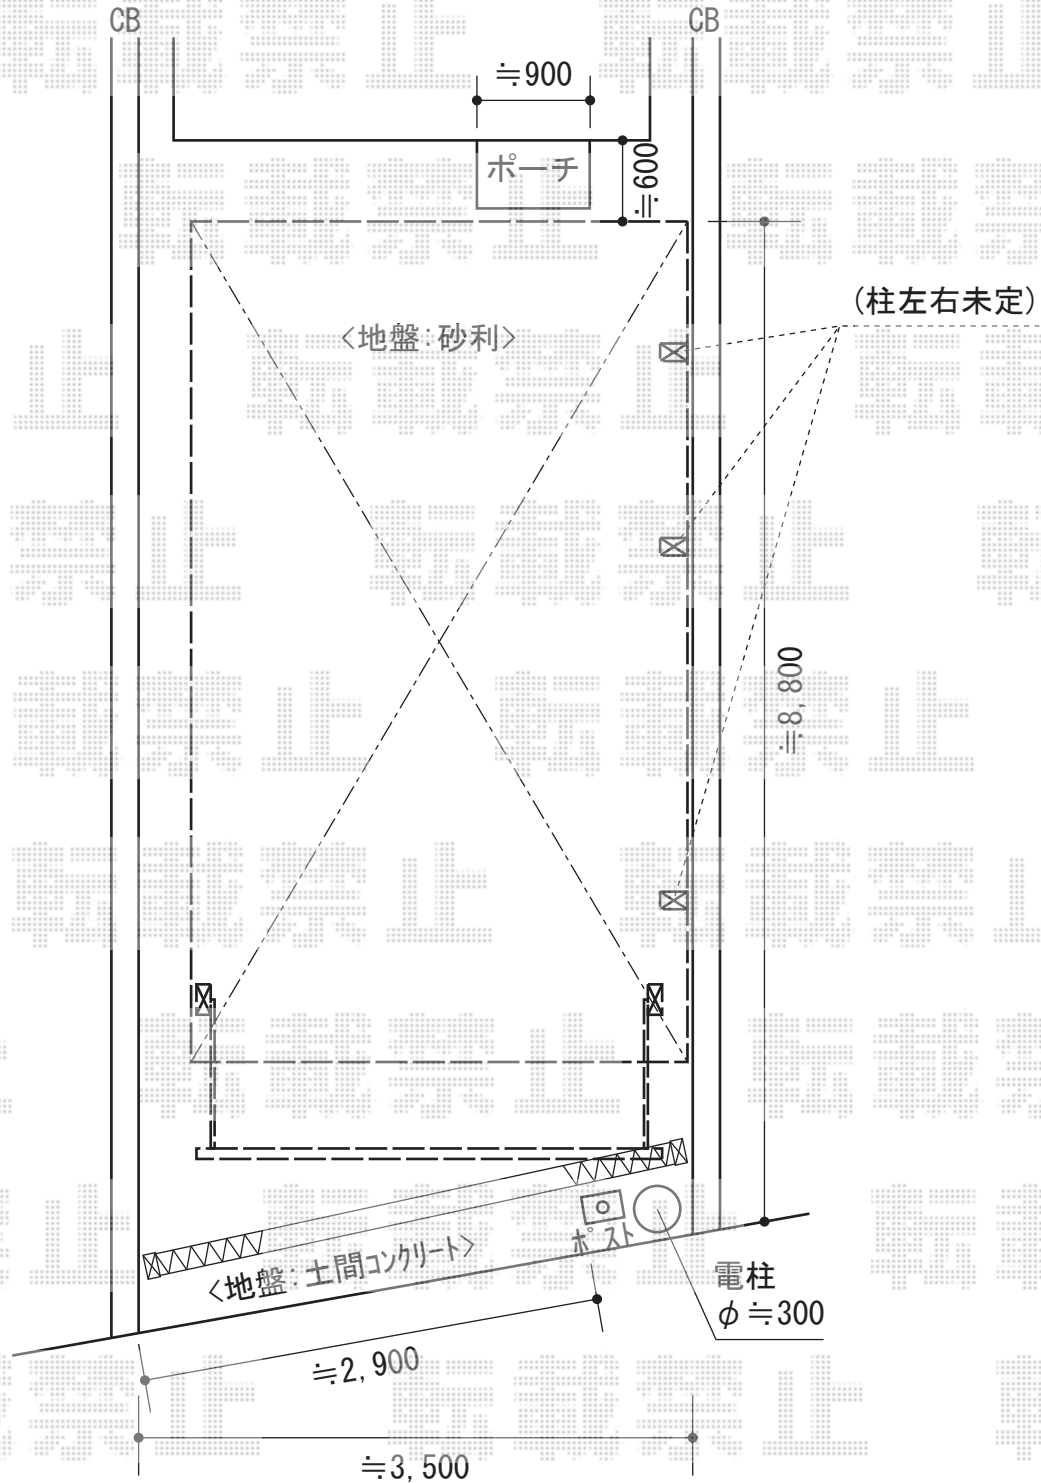

エクステリア 施工概略図

YKK AP エクスラインアップゲート 2型 手動式
 寸法：(2,880mm×1,000mm)
 色：プラチナステン
 柱仕様：ハイルーフ柱仕様（有効通過高2,140mm）
 駆動：1モーター外観左側駆動
 リモコン：標準1個入り

YKK AP レイナポートグラン 延長 積雪～20cm対応
 幅= 3,000mm
 奥行= 6,484mm
 色：プラチナステン
 屋根材：ポリカーボネート（トーマイマット/すりガラス調）
 柱仕様：ハイルーフ柱仕様（有効高 約2,350mm）