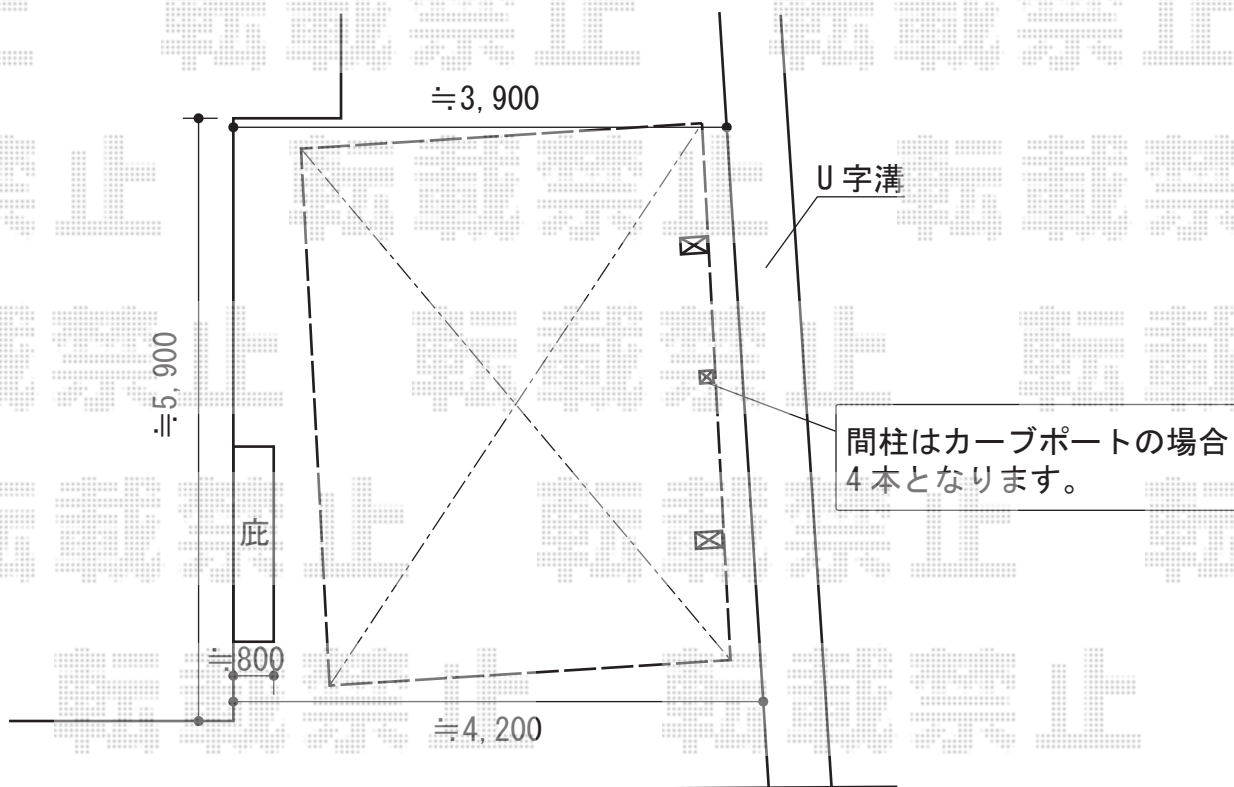

カーポート 施工概略図

YKK AP レイナポートグラン 積雪~20cm対応
幅= 2,700mm
奥行= 5,400mm
色： ブラウン
屋根材： ポリカーボネート（アースブルー）
柱仕様： ハイルーフ柱仕様（有効高 約2,350mm）

YKK AP レイナポートグラン サイドパネル
奥行サイズ： 長さ54用
高さ： 836mm
色： ブラウン
パネル材： ポリカーボネート（アースブルー）
柱仕様： ハイルーフ用（間柱： 1本）
オプション： 着脱式サポート（標準・ハイルーフ兼用）×2本

図面は、レイナポートグラン+サイドパネルの場合です。

担当者	栢田
-----	----