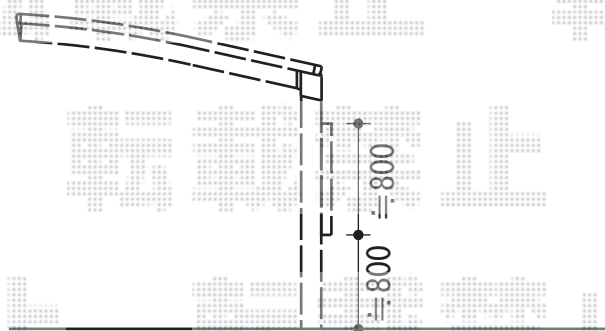

カーポート 施工概略図

YKK AP レイナポートグラン 積雪~20cm対応
幅= 2,700mm
奥行= 5,400mm
色： ブラウン
屋根材： ポリカーボネート（アースブルー）
柱仕様： ハイルーフ柱仕様（有効高 約2,350mm）

YKK AP レイナポートグラン サイドパネル
奥行サイズ： 長さ54用
高さ： 836mm
色： ブラウン
パネル材： ポリカーボネート（アースブルー）
柱仕様： ハイルーフ用（間柱： 1本）
オプション： 着脱式サポート（標準・ハイルーフ兼用）×2本

図面は、レイナポートグラン+サイドパネルの場合です。

担当者	栢田
-----	----