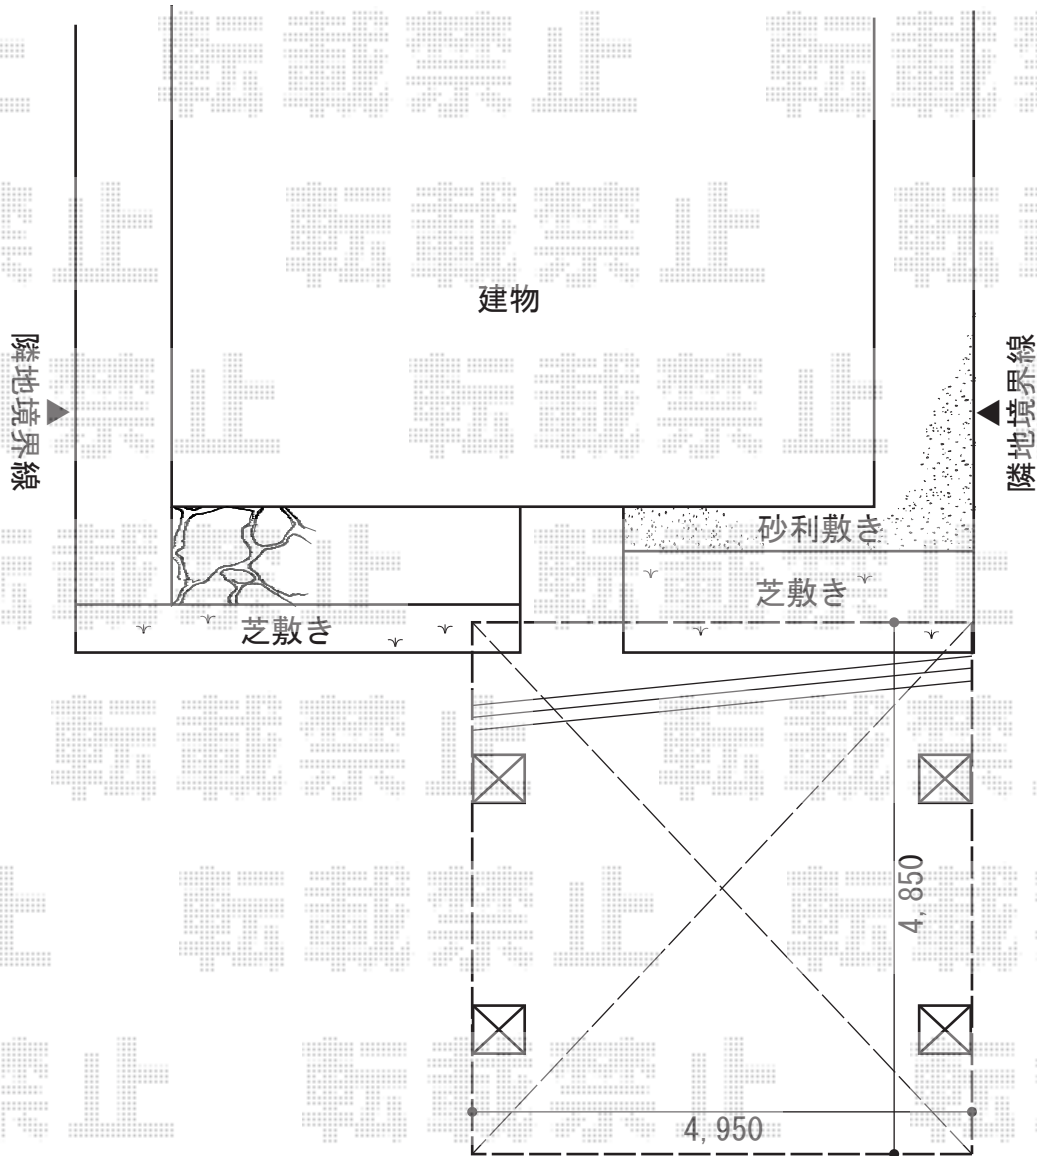

カーポート 施工概略図

トステム エックススルーフ ワイド 積雪～20cm対応
幅= 4,920mm
奥行= 4,971mm
色： シャイングレー
屋根材： ガリレポリカ（クリアマット・すりガラス調）
柱仕様： 標準柱仕様（有効高 約2,000mm）

トステム エックススルーフ用 サイドパネル
奥行サイズ： 基本50用
高さ= 500mm 1段
色： シャイングレー
パネル材： ガリレポリカ（クリアマット・すりガラス調）
間柱： なし