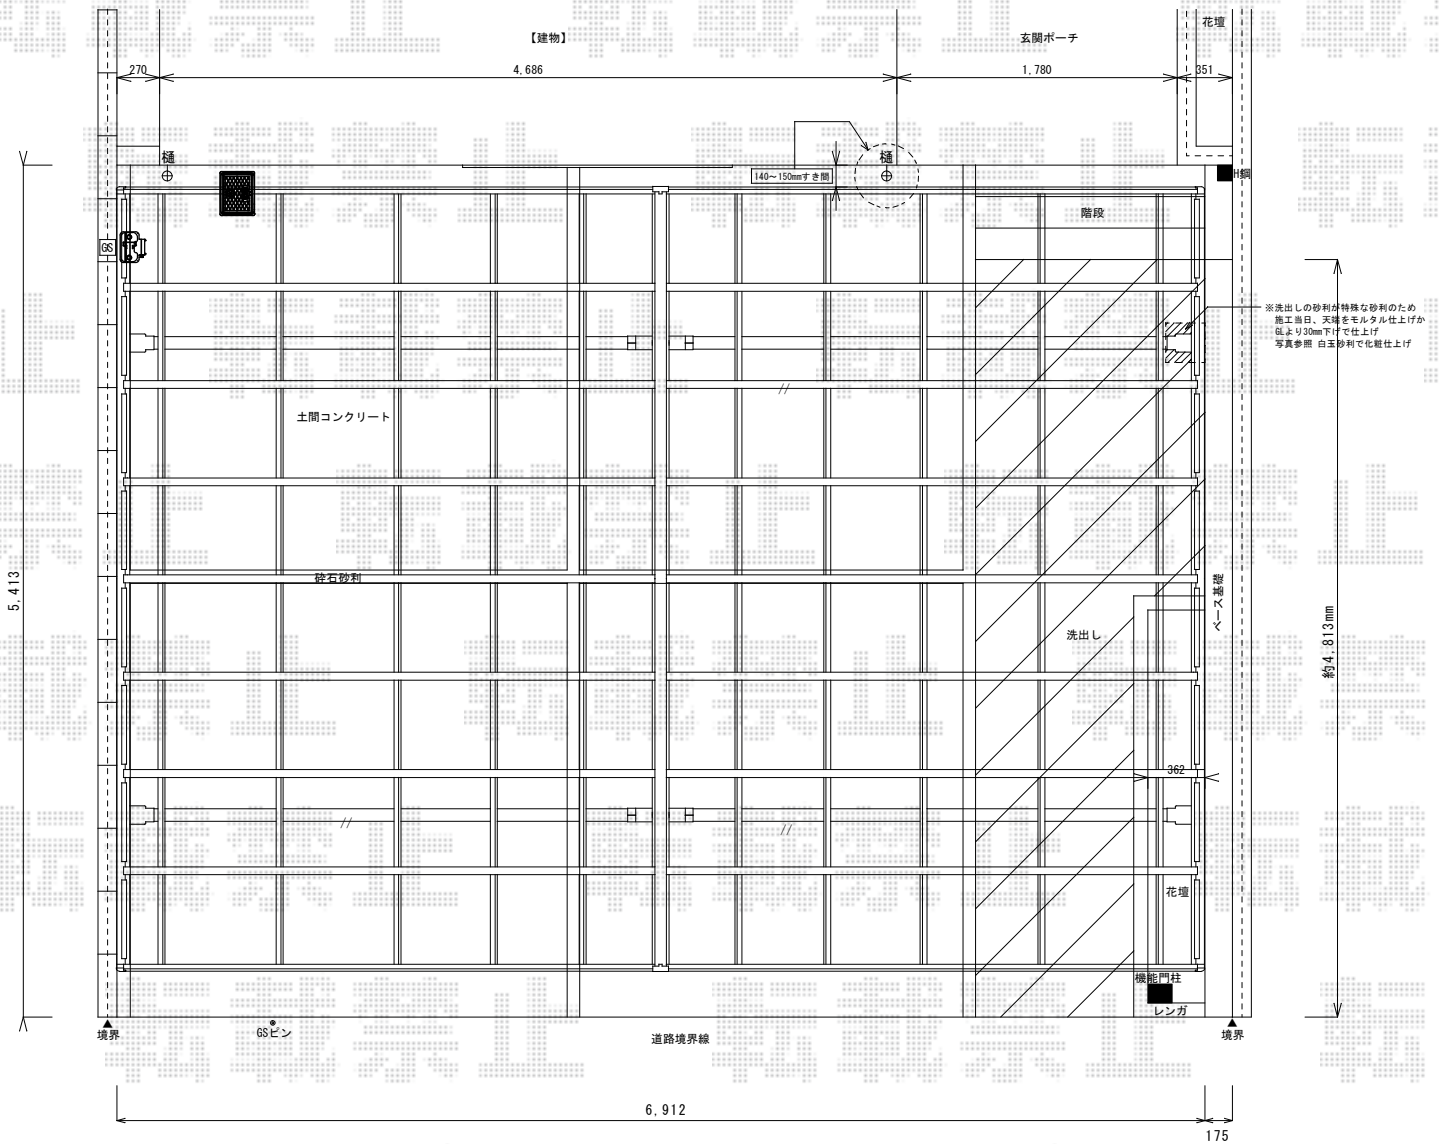

# カーポート 施工概略図

担当者 進藤