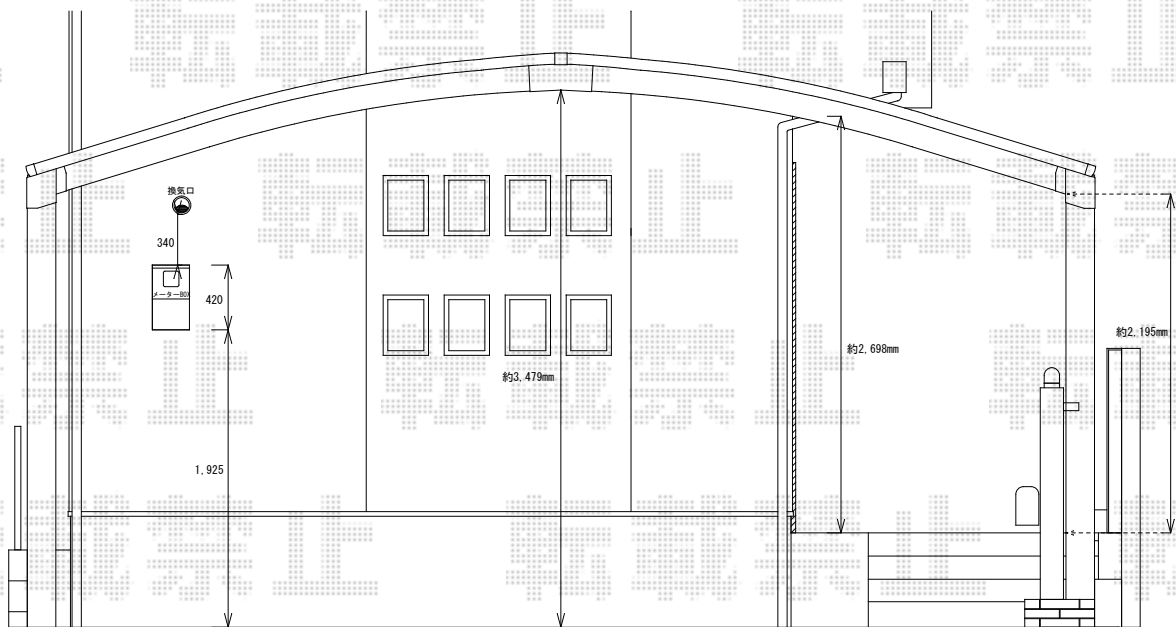

# カーポート 施工概略図

担当者 進藤