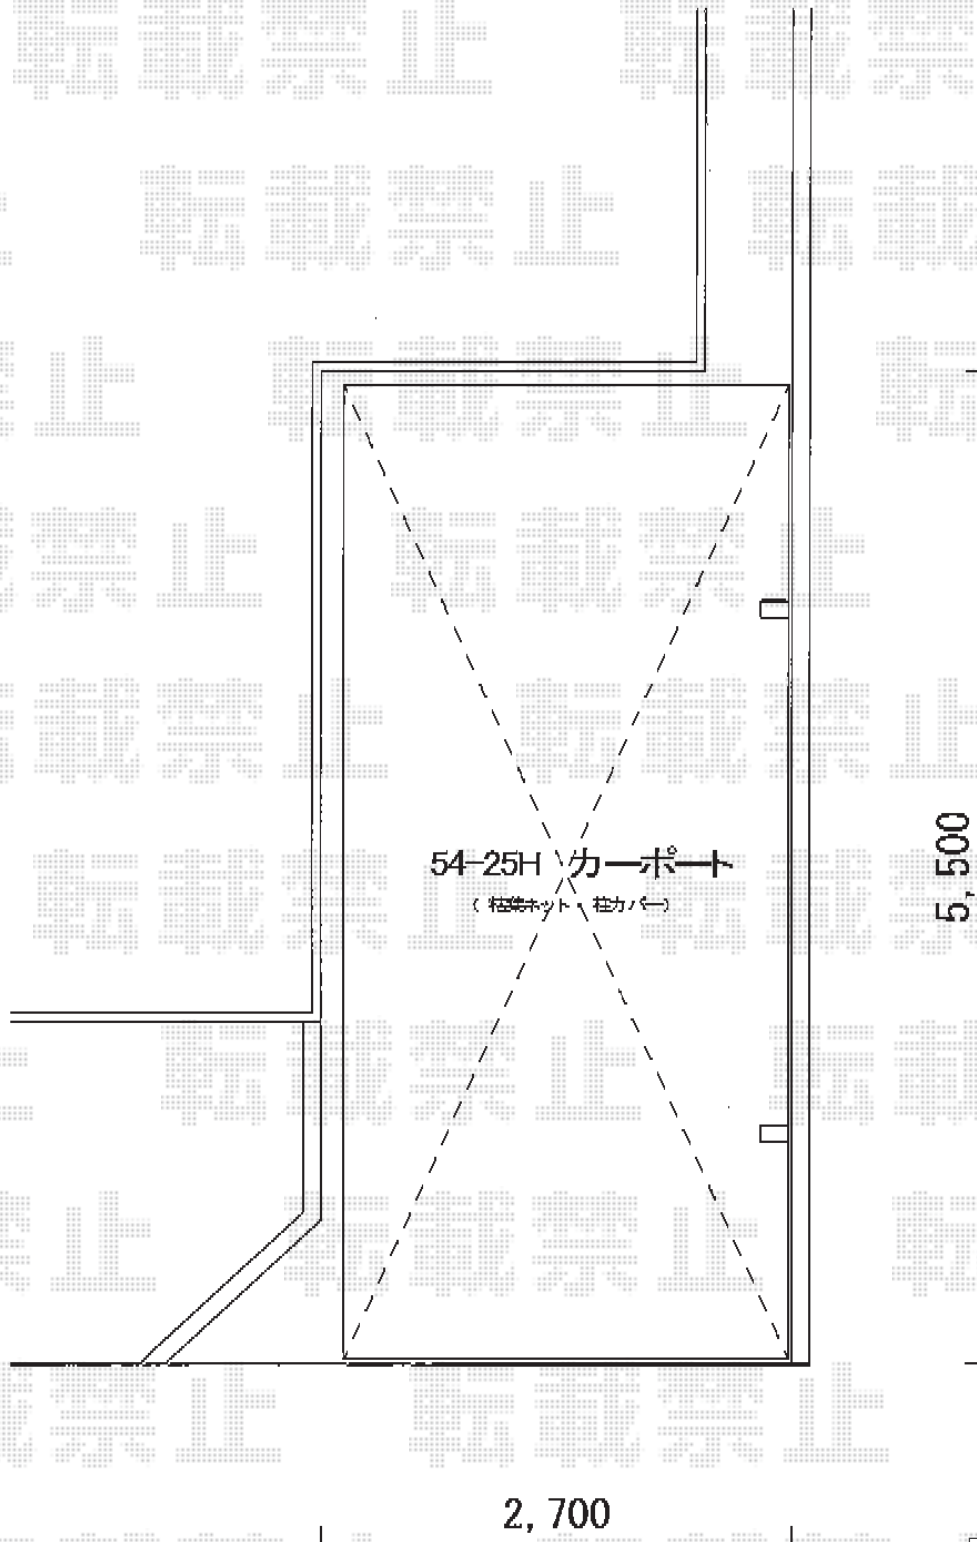

カーポート 施工概略図

YKK AP レイナポートグラン 積雪～20cm対応  
幅=2,550mm  
奥行=5,400mm  
色：ブラウン  
屋根材：ポリカーボネート（スモークブラウン）  
柱仕様：ハイルーフ柱仕様（有効高 約2,350mm）

担当者

進藤