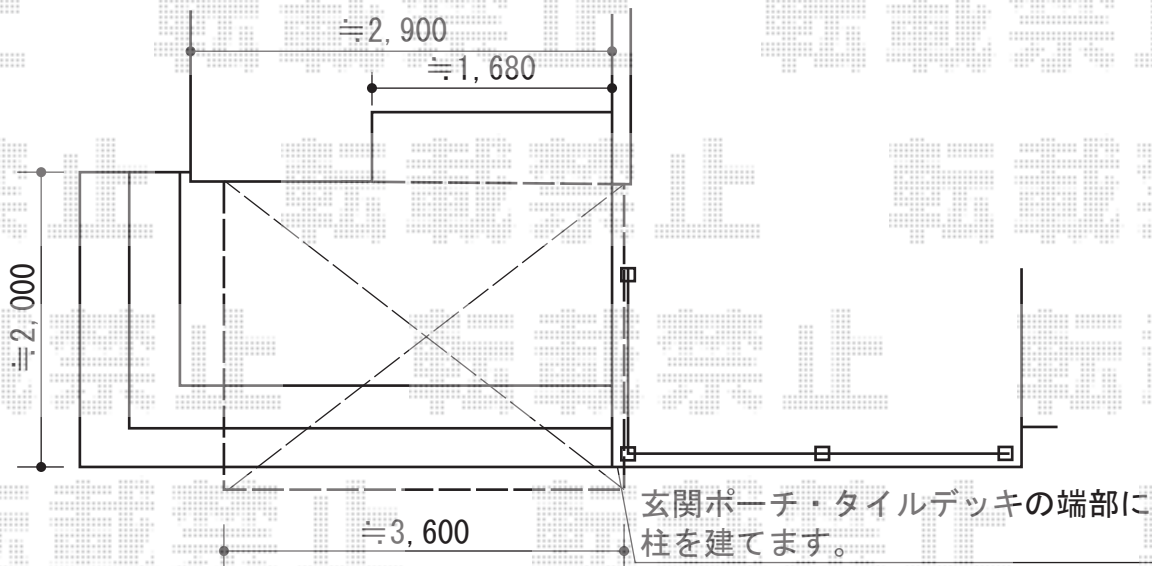

エクステリア 施工概略図

YKK AP リレーリアテラス屋根 単体 積雪～20cm対応
 間口= 関東間1.5間 (屋根幅2,730mm)
 出幅= 7.5尺 (2,215mm)
 色: ブラウン
 屋根材: ポリカーボネート (アースブルー)

担当者

谷