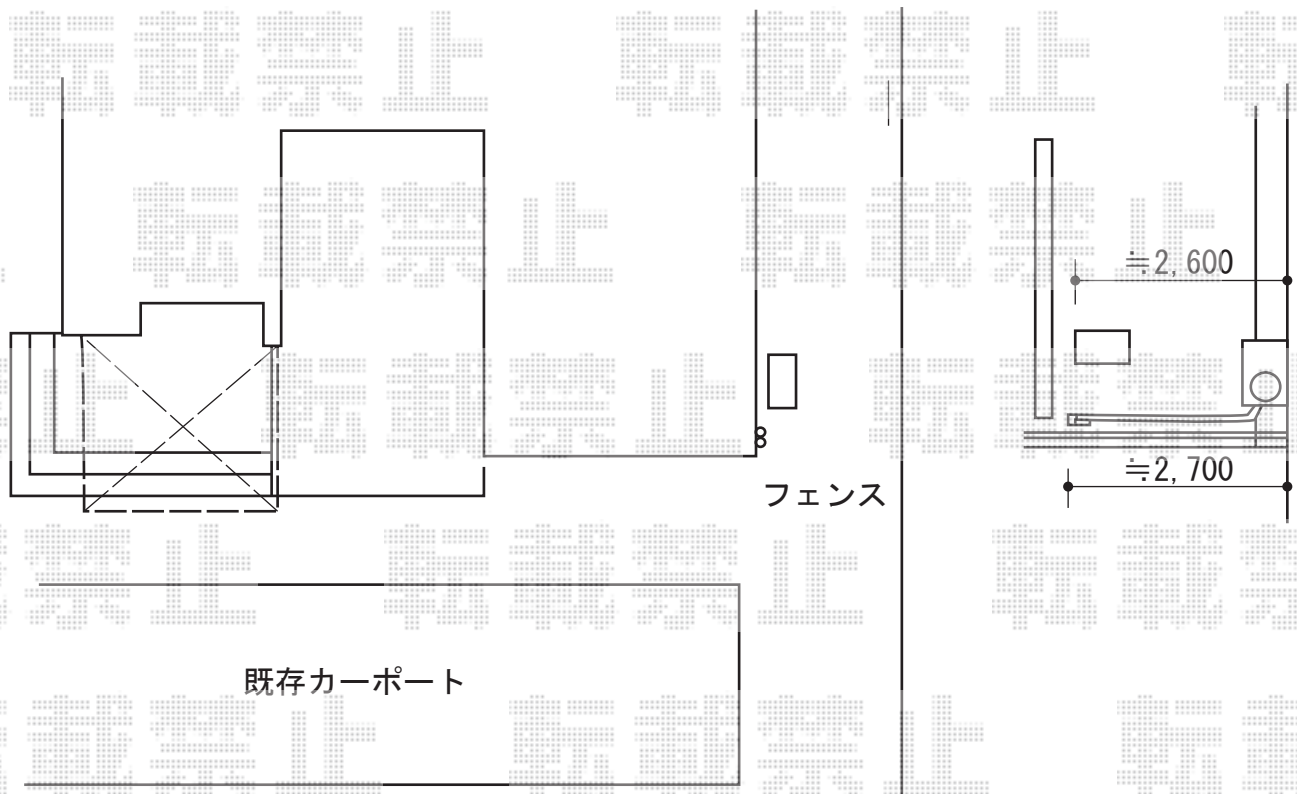

エクステリア 施工概略図

YKK AP リレーリアテラス屋根 単体 積雪～20cm対応
 間口= 関東間1.5間 (屋根幅2,730mm)
 出幅= 7.5尺 (2,215mm)
 色: ブラウン
 屋根材: ポリカーボネート (アースブルー)

担当者

谷