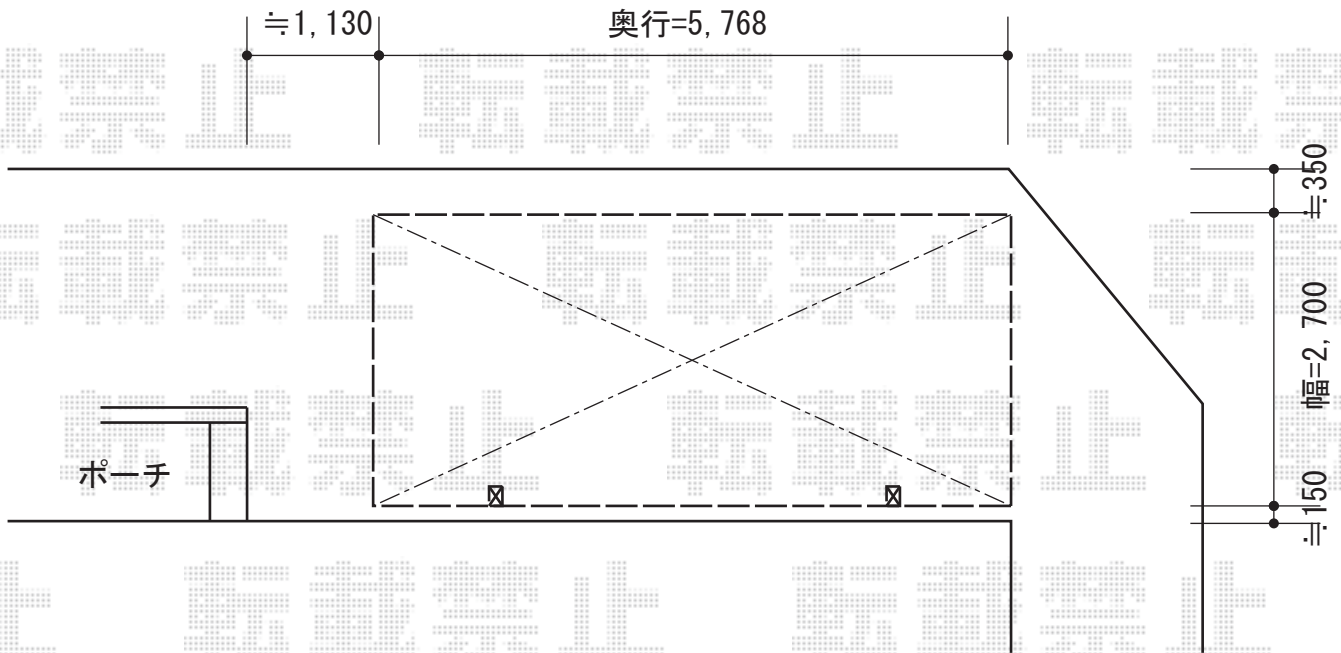

カーポート 施工概略図

YKK AP レイナポートグラン 積雪~20cm対応
幅=2,700mm
奥行=5,768mm
色：プラチナステン
屋根材：熱線遮断ポリカーボネート（アースブルーマット調）
柱仕様：標準柱仕様（有効高 約2,000mm）

担当者

栢田