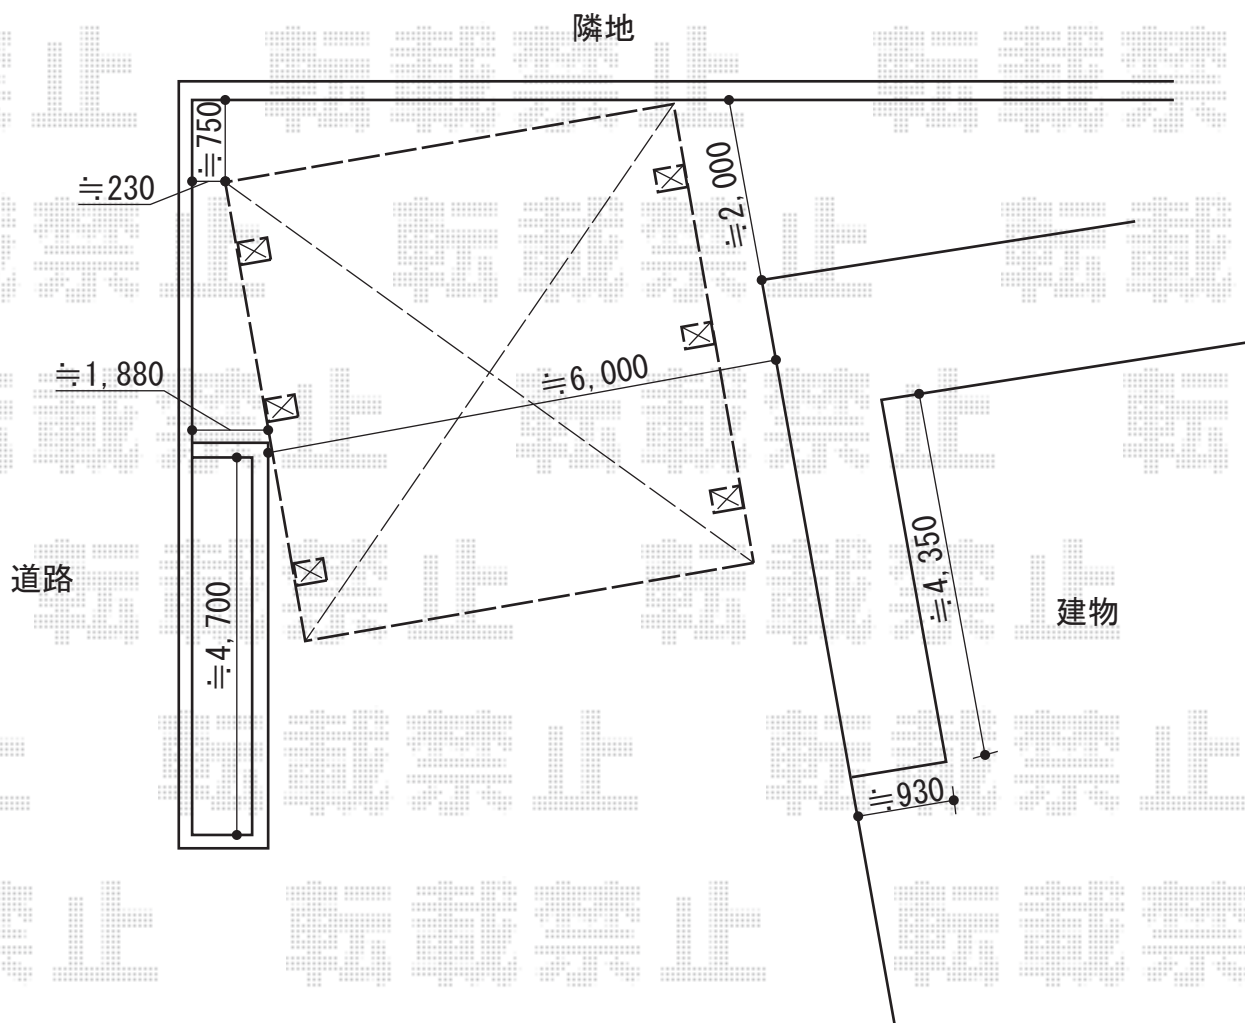

カーポート 施工概略図

トステム レグナスポートシグマIII 3000 ワイド 積雪~100cm対応
幅= 5,426mm
奥行= 5,600mm
色: シャイングレー
屋根材: 熱線吸収アクアポリカーボネート (ライトブルー)
柱仕様: ロング柱23仕様 (有効高 約2,300mm)

担当者

栢田