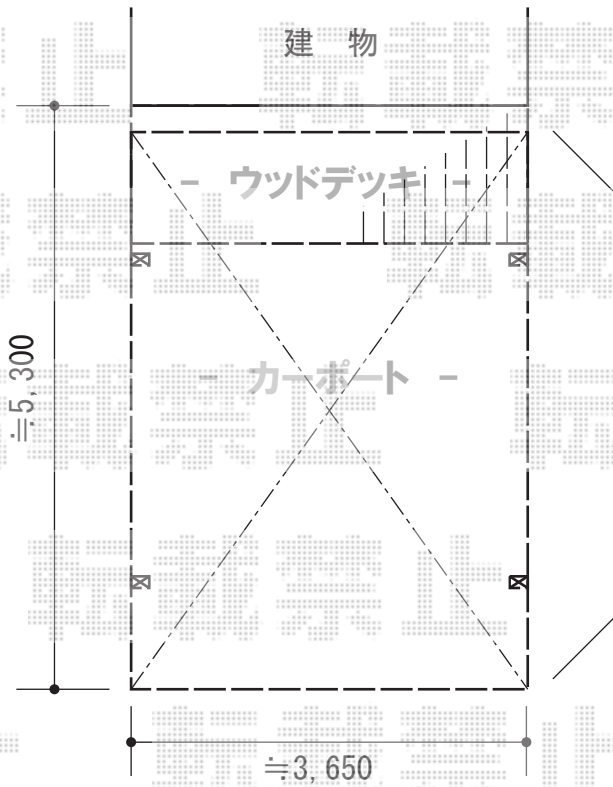

レイナツインポートグラン 積雪～20cm対応

YKK AP レイナツインポートグラン 積雪～20cm対応
 幅= 3,622mm
 奥行= 5,052mm
 色： プラチナステン
 屋根材： 熱線遮断ポリカーボネート（トーマイマット/すりガラス調）
 柱仕様： ハイルーフ柱仕様（有効高 約2,350mm）

担当者	進藤
-----	----