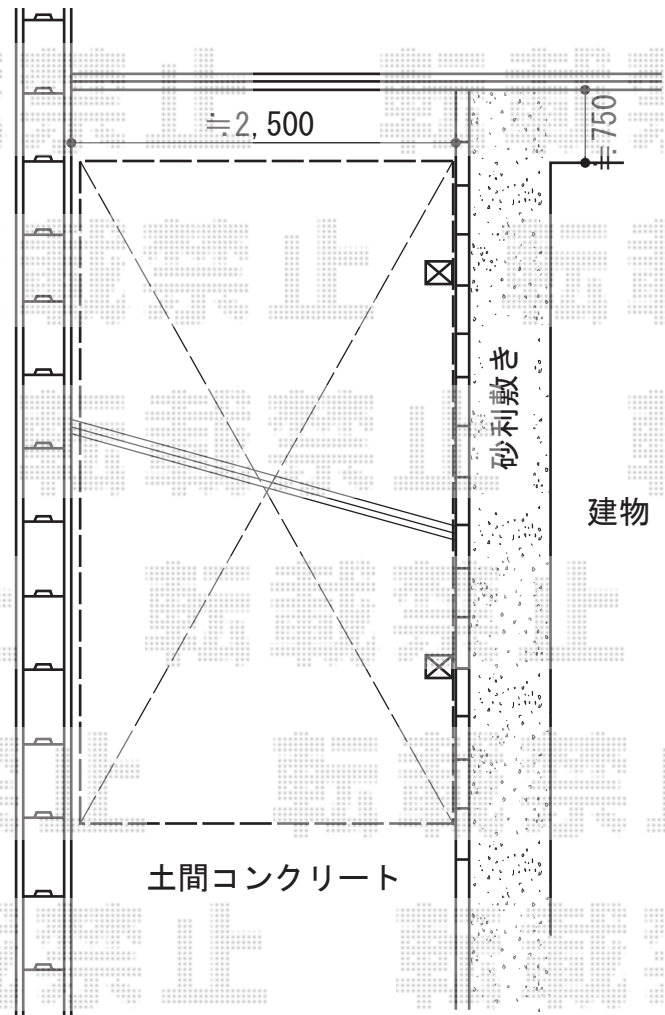

レイナポートグランZ 積雪～20cm対応

YKK AP レイナポートグランZ 積雪～20cm対応

幅= 2,400mm

奥行= 5,052mm

色： ブラウン

屋根材： ポリカーボネート（トーマイマット）

柱仕様： 標準柱仕様（有効高 約2,000mm）

担当者