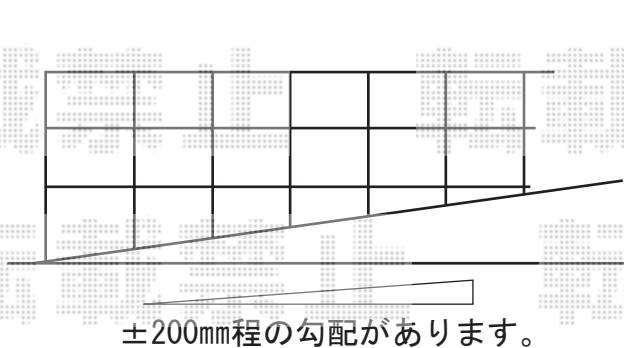

レイナポートグランZ 積雪～20cm対応

YKK AP レイナポートグランZ 積雪～20cm対応

幅= 2,400mm

奥行= 5,052mm

色： ブラウン

屋根材： ポリカーボネート（トーマイマット）

柱仕様： 標準柱仕様（有効高 約2,000mm）

担当者