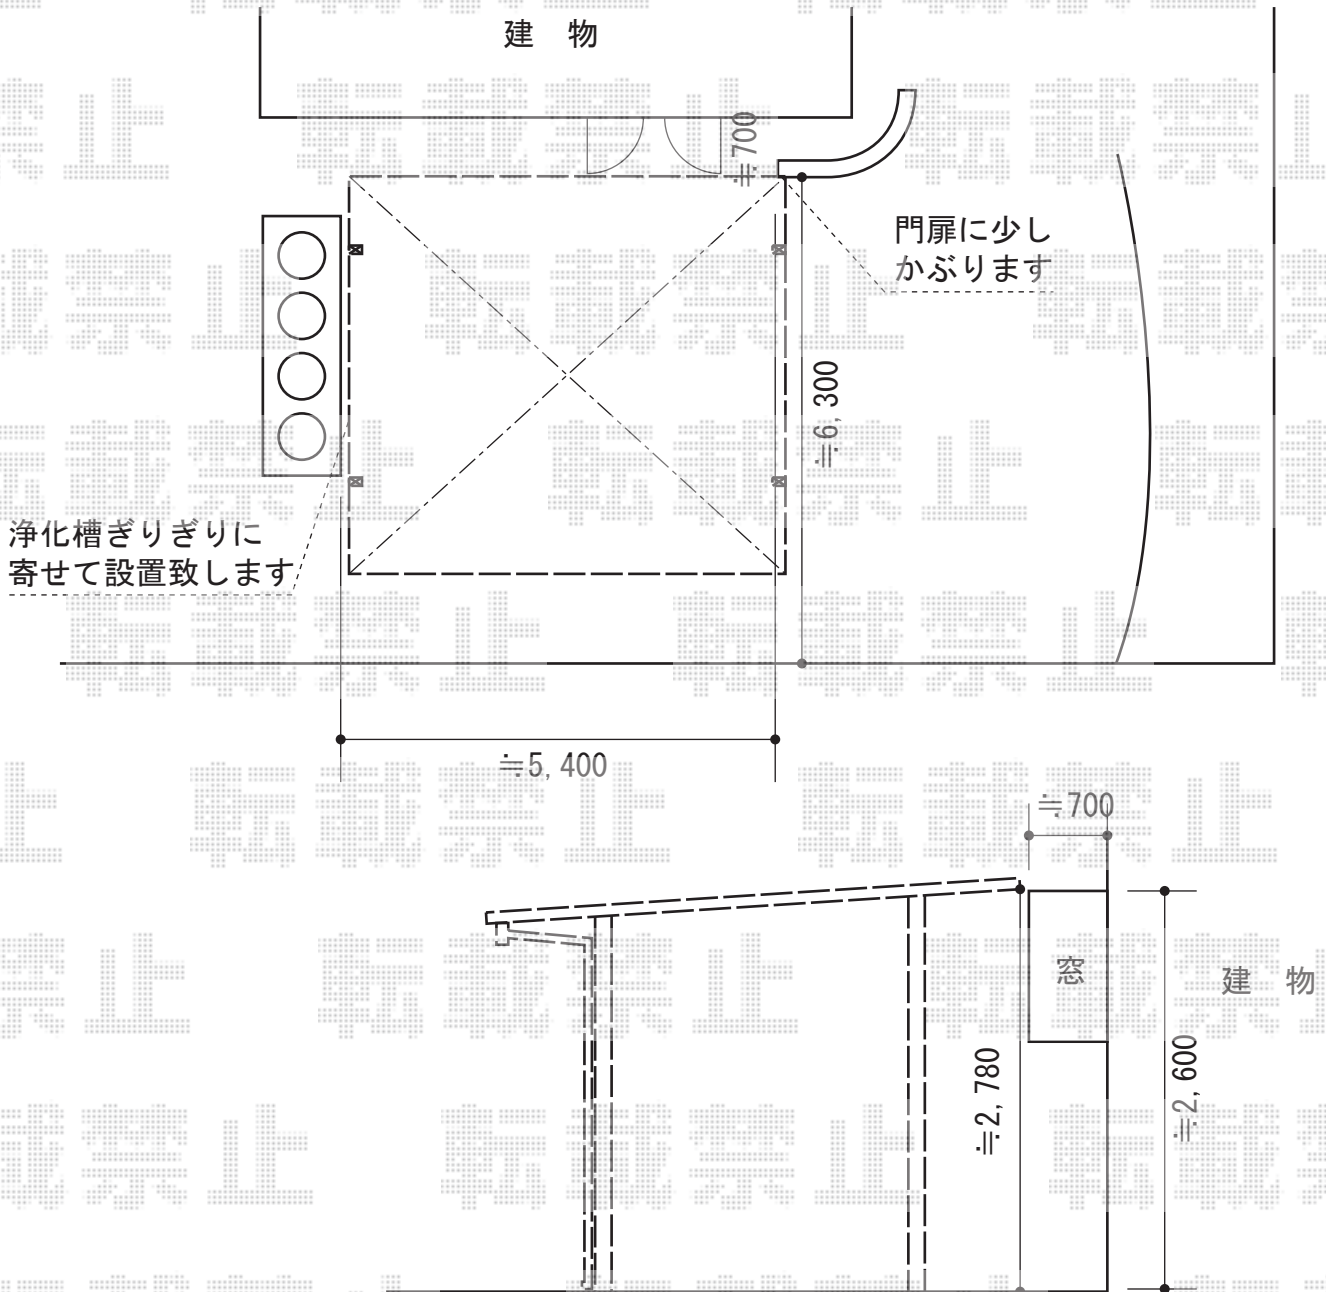

# カーポート 施工概略図

TOEX アーキデュオ ワイド 積雪~20cm対応  
幅= 5,441mm  
奥行= 5,019mm  
色： ナチュラルシルバー  
屋根材： ポリカーボネート（クリアマット・すりガラス調）  
柱仕様： 標準柱仕様（有効高 約2,250mm）

担当者 進藤