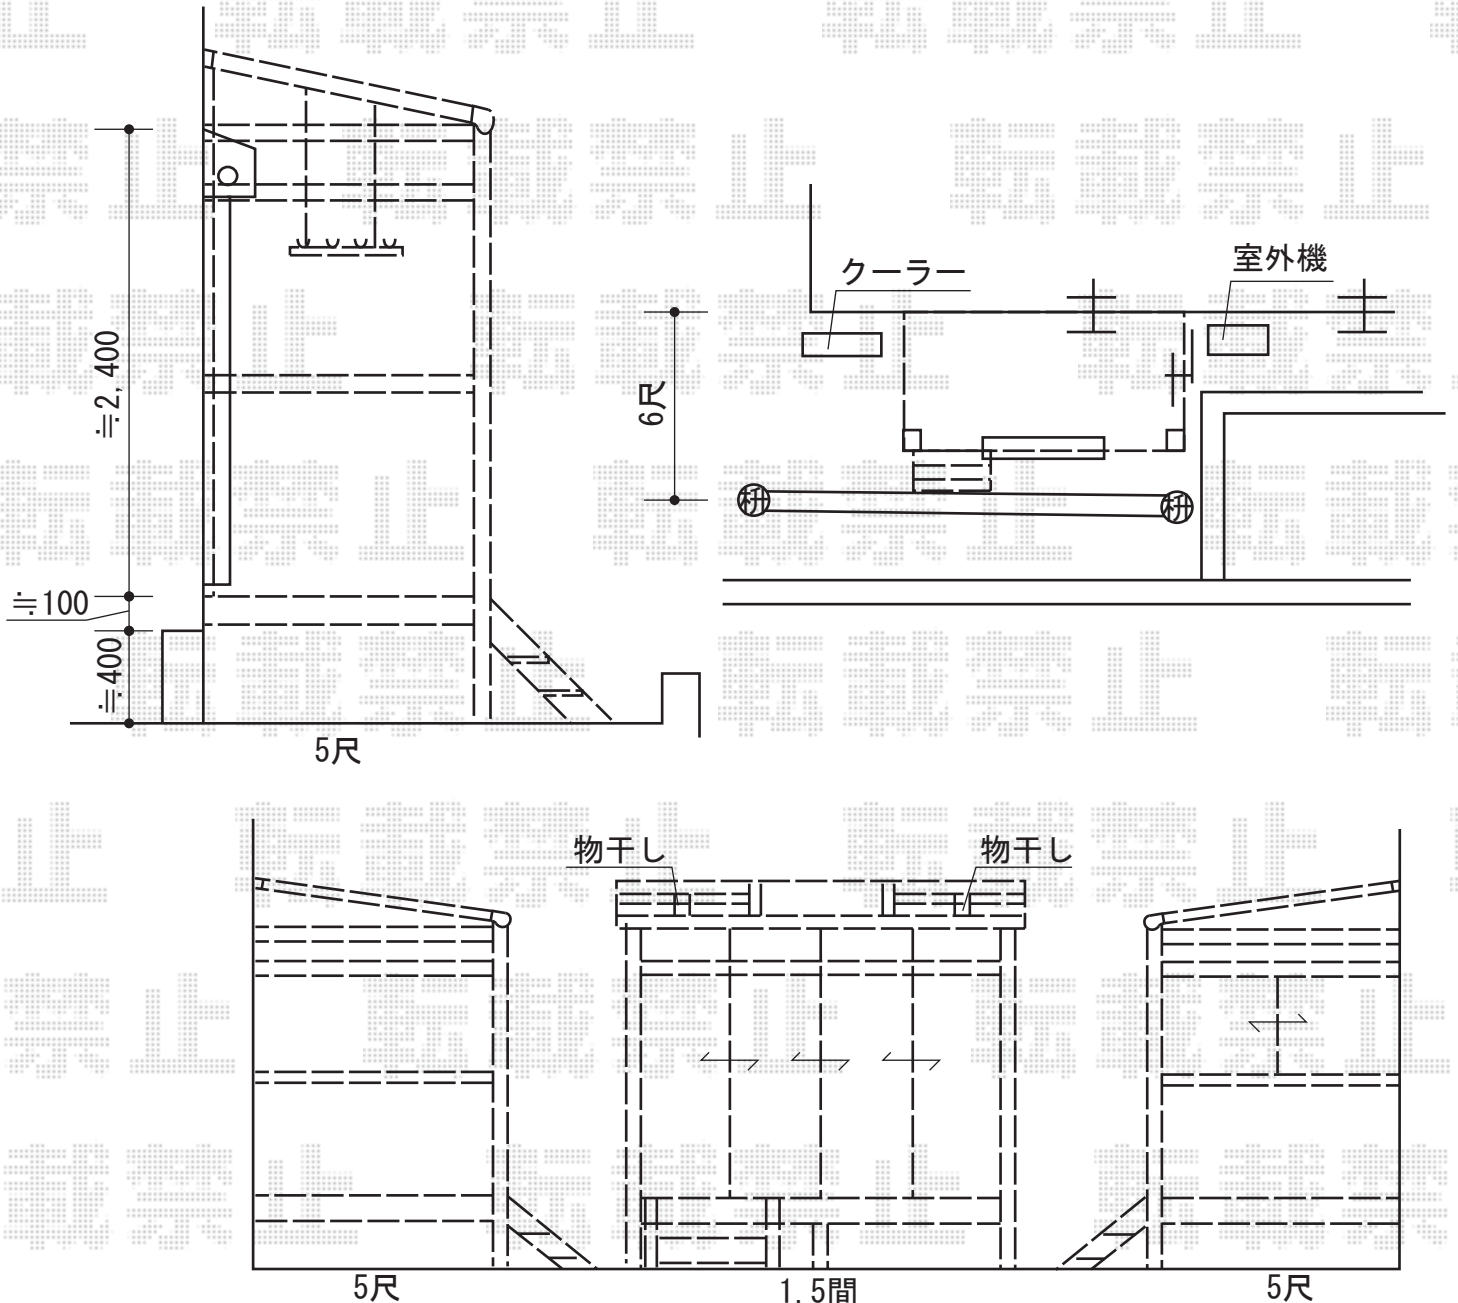

テラス囲い 施工概略図

トステム ほせるんですII F型 床納まり ランマ付き 積雪~20cm対応
 寸法= 間口 関東1.5間 (2,730mm) × 出幅 5尺 (1,485mm)
 正面ユニット: テラス (4枚建) *網戸付き
 側面ユニット: 外観左 FIX/外観右 高窓 (2枚建) *網戸付き
 色: オータムブラウン
 屋根材: 熱線吸収アクアポリカーボネート (ライトブルー)
 床材: 塩ビデッキボード (木目)
 オプション: カーテンレールセット (色: ブロンズ)
 吊り下げ物干し ロング 2本入 *取付棧付き/ステップ2段
 追加部材: ビート・グレチャン